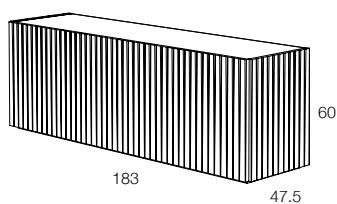

Contenitori (credenza / madia) con ante battenti e spalle in agglomerato di legno in pasta nera, lavorate a sezioni triangolari con effetto tridimensionale, superfici esterne in legno di teak, finitura trasparente opaca. Disponibile con zoccolo nero altezza 3 cm o piedini altezza 10 cm in metallo satinato colore ottone o nichel. Struttura interna finitura gofrata colore noir.

Storage units (sideboard / high sideboard) with hinged doors and sides in composite wood in black paste, worked at triangular sections with tridimensional effect, external surfaces in teak wood, transparent matt finish, available with H. cm.3 black wooden base or 10 cm. h. feet in satin metal brass or nickel colour. Internal structure in embossed finish colour noir.

DOROTEA
CREDENZA / SIDEBOARD