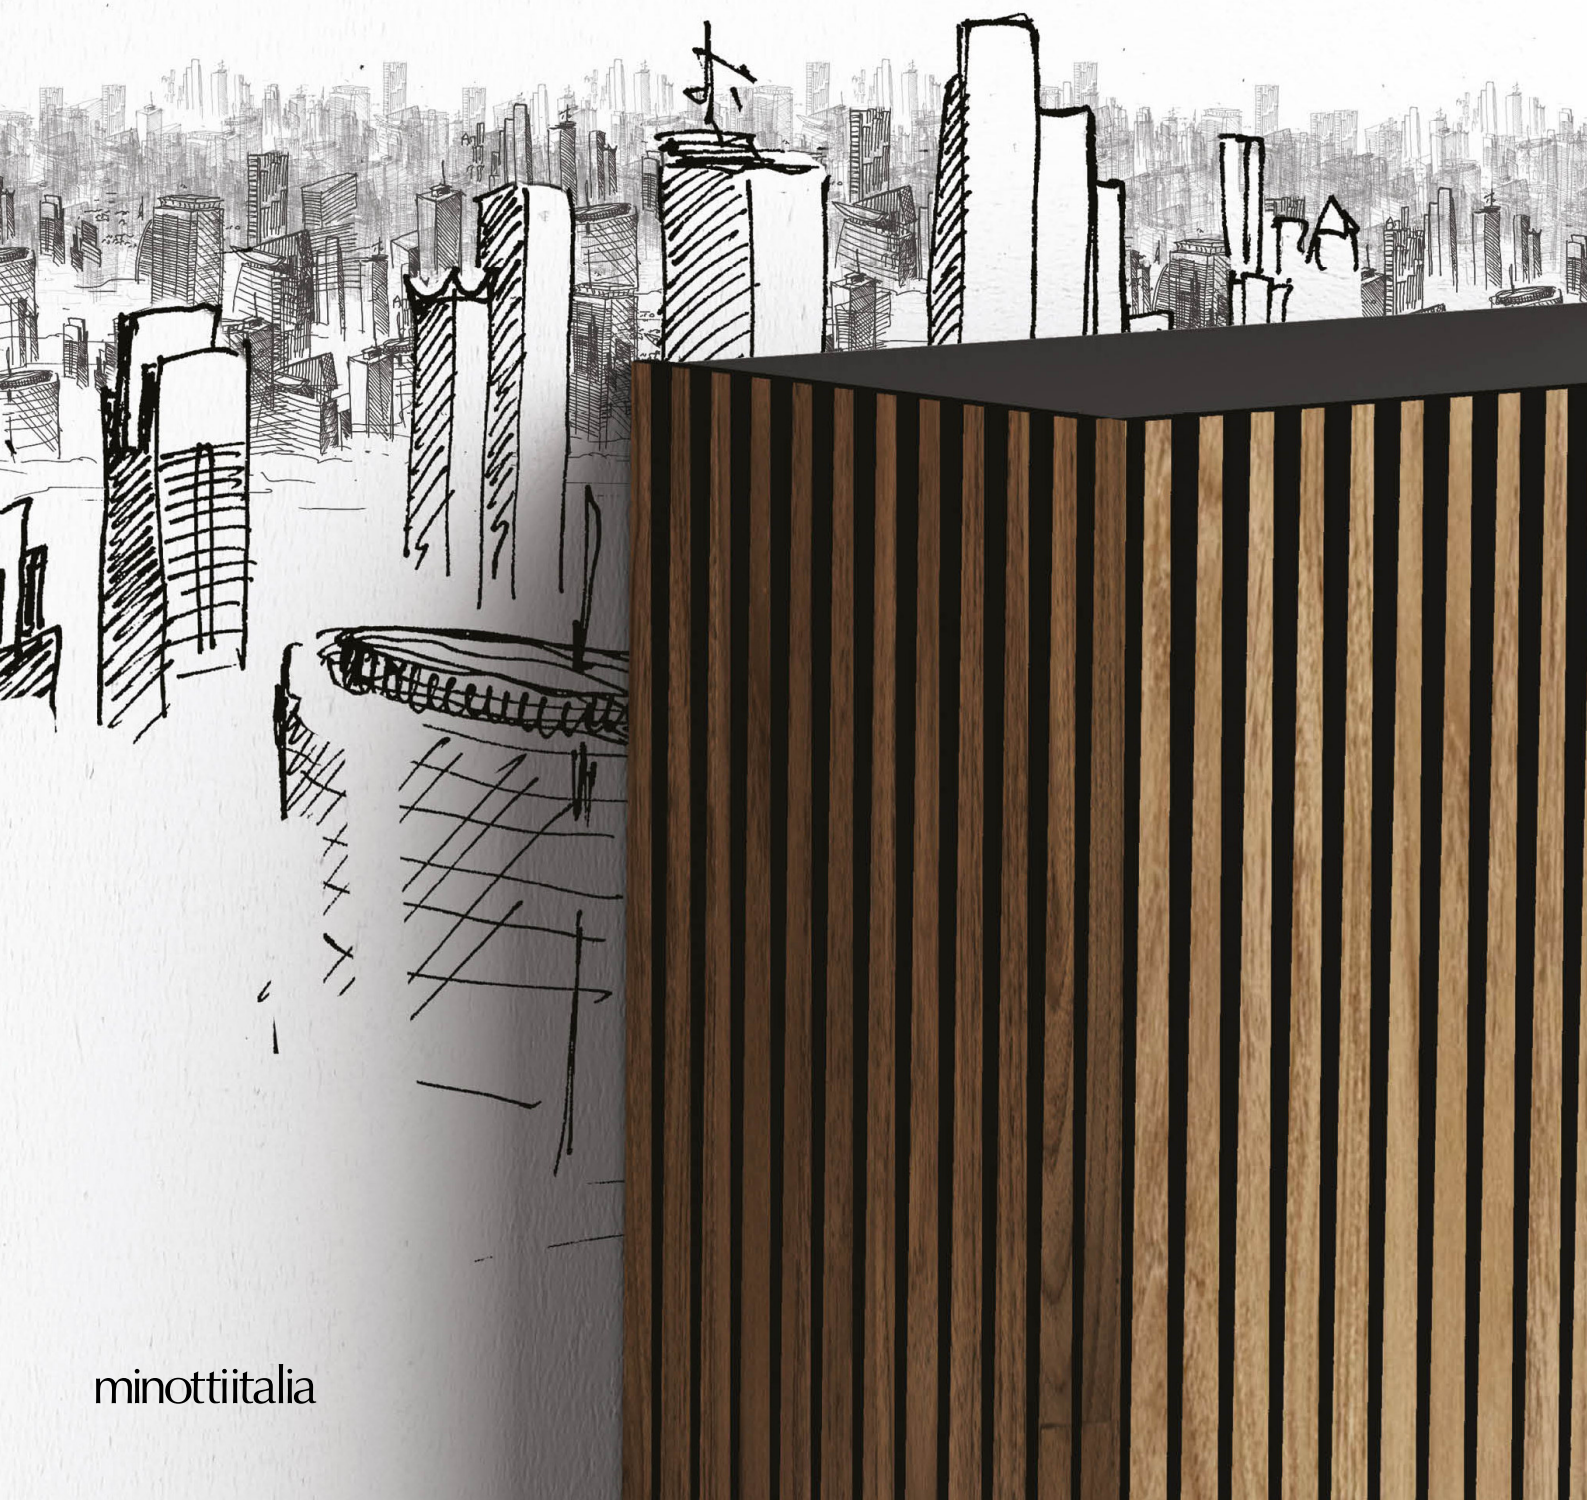

DO RO TEA

CLAUDIO LOVADINA

DA TI TE CNI CI TE CH NIC AL DA TA

	LACCATURA GOFFRATA NEI COLORI A CAMPIONARIO		TEAK OPACO / MDF NERO
	FOGLIA ORO		CEMENTO BIANCO
	FOGLIA ARGENTO		CEMENTO GRIGIO
	OTTONE LUCIDO		LED LUCE BIANCA CALDA / FREDDA (3000/6000 K)
	NICHEL LUCIDO		LED LUCE CALDA 4 CANALI (RGB WW)
	OTTONE SATINATO		MODULO DESTRO / SINISTRO
	NICHEL SATINATO		FISSAGGIO A PARETE
	INOX		ASSEMBLARE
	METALLO BIANCO GOFFRATO		RIPIANO SPOSTABILE
	METALLO ANTRACITE GOFFRATO		RIPIANO FISSO
	METALLO BIANCO OPACO		VOLUME
	NICHEL NERO		NUMERO DI COLLI
	SPECCHIO STANDARD		PESO
	SPECCHIO BRONZATO		
	SPECCHIO FUME'		
	APERTURA VASISTAS / RIBALTA		
	APERTURA DESTRA / SINISTRA		
	RIPIANO IN CRISTALLO EXTRA CHIARO		
	ESSENZA LARICE SPAZZOLATO / FINITURA LACCATO GOFFRATO NEI COLORI A CAMPIONARIO		

Contenitori (credenza / madia) con ante battenti e spalle in agglomerato di legno in pasta nera, lavorate a sezioni triangolari con effetto tridimensionale, superfici esterne in legno di teak, finitura trasparente opaca. Disponibile con zoccolo nero altezza 3 cm o piedini altezza 10 cm in metallo satinato colore ottone o nichel. Struttura interna finitura gofrata colore noir.

Storage units (sideboard / high sideboard) with hinged doors and sides in composite wood in black paste, worked at triangular sections with tridimensional effect, external surfaces in teak wood, transparent matt finish, available with H. cm.3 black wooden base or 10 cm. h. feet in satin metal brass or nickel colour. Internal structure in embossed finish colour noir.