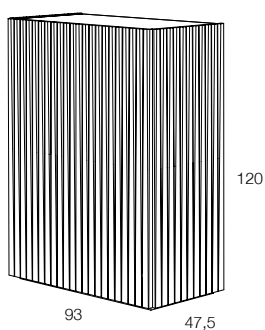

DOROTEA
MADIA / HIDE CONTAINER