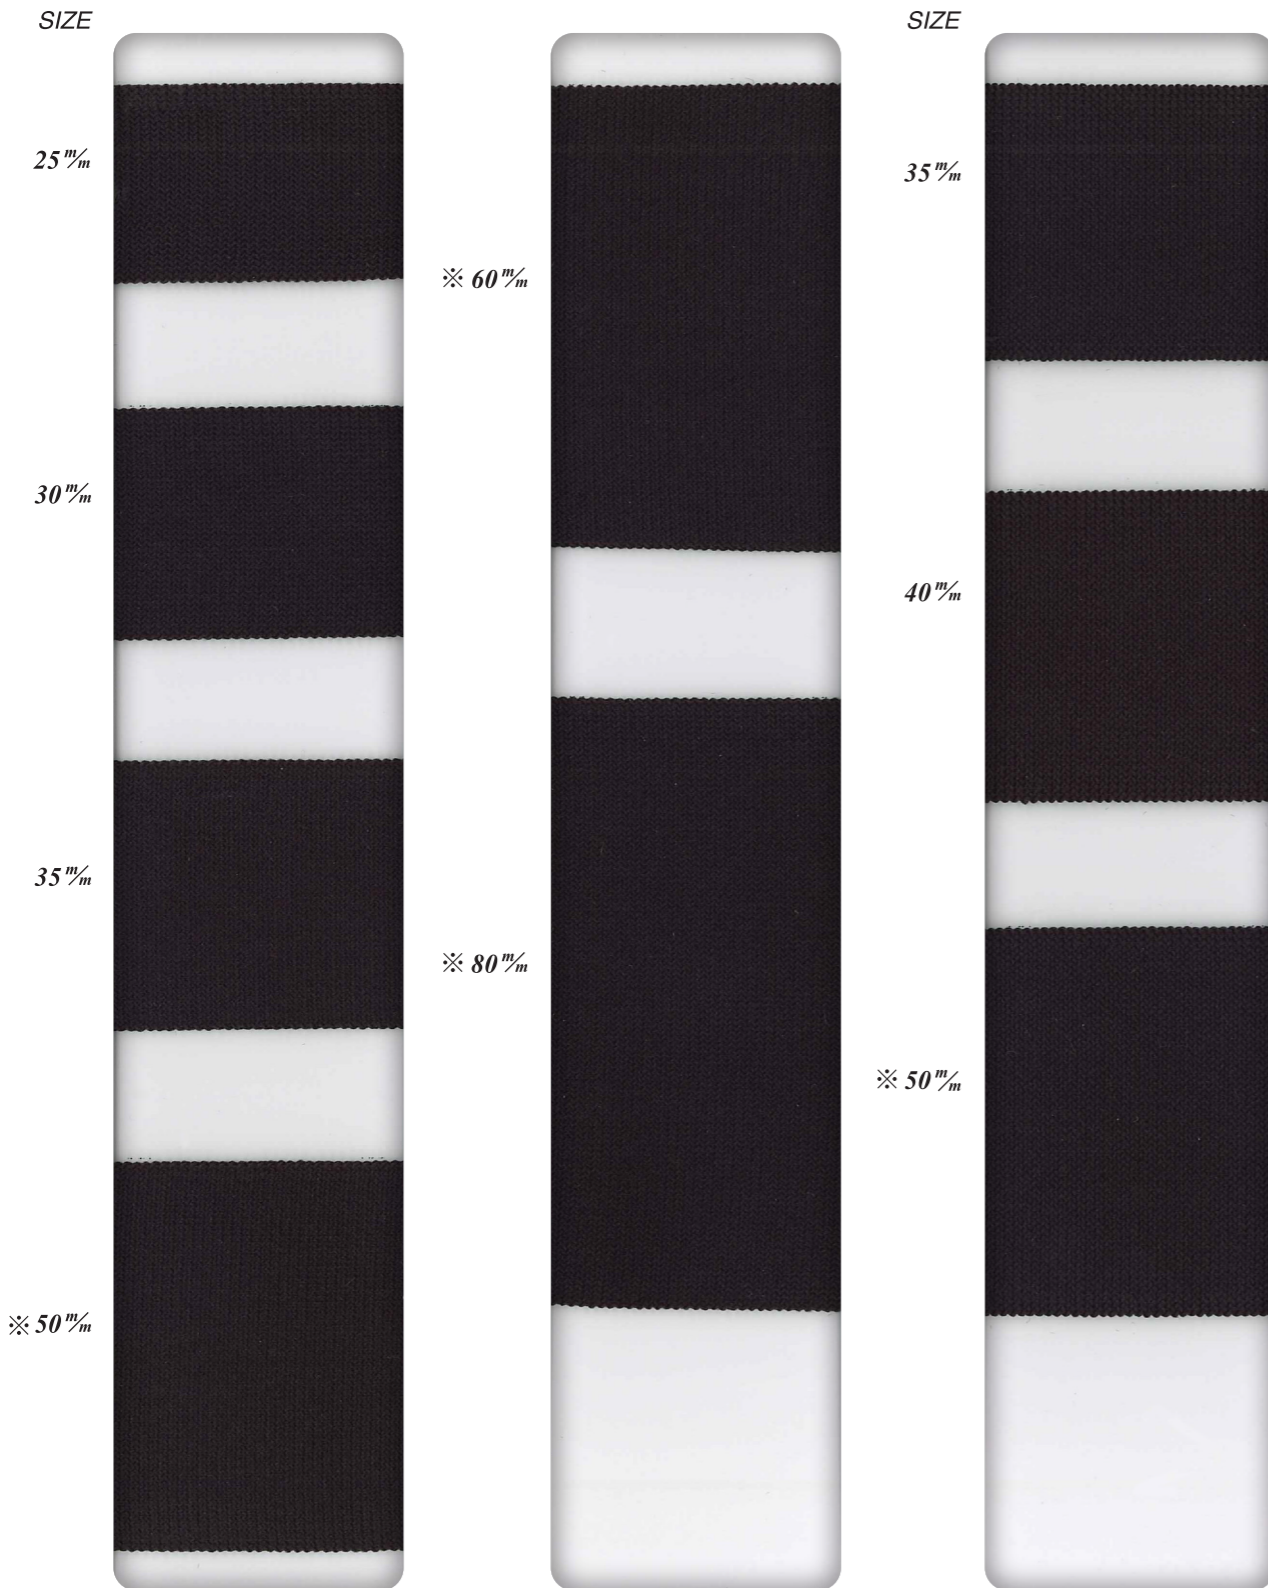

KNIT ELASTIC BAND

Polyester 90%, Polyurethane 10%

STOCK ITEM

YARN DYEING (先染め)

ROLL: 30m

SPT-KS1450

Thin type

SPT-KS1451

Thick type

KNIT ELASTIC BAND

Polyester 90%, Polyurethane 10%

STOCK ITEM

YARN DYEING (先染め)

ROLL: 30m

SPT-KS1450 • SPT-KS1451

COLOR SAMPLES

※marked colors are available.
※印のサイズは、カラーが限定されます。

SHINDO

※For 50mm, 60mm, 80mm only ※marked colors are available.
※50mm, 60mm, 80mmについては※のナンバーのみ在庫しております。

SHINDO

Both SPT-KS1450 and KS1451 are the same colors.

SPT-KS1450, KS1451は
共通色です。