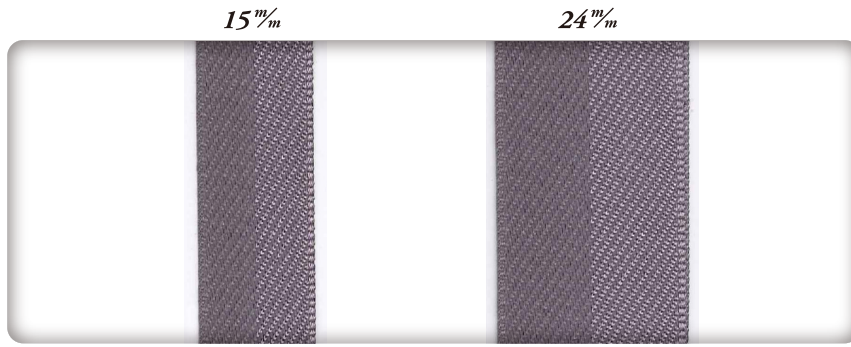

SIC-236

Polyester 100%

12 COLOR SAMPLES

Col.No.

00

158

162

166