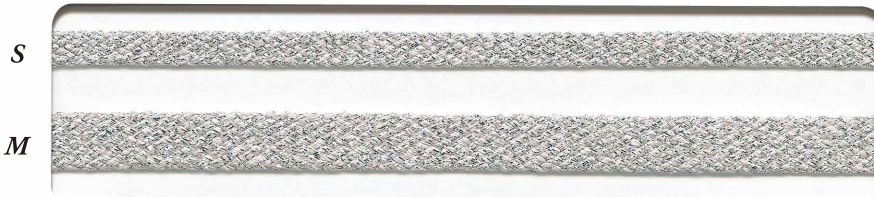

# ANTIQUE METALLIC SPINDLE CORD

アンティークメタリックスピンドルコード

**SIC-9518**

Cupro 50% Nylon 50%

YARN DYEING (先染め)

ROLL: 30m

## 10 COLOR SAMPLES

Col.No.

1

2

3

4

5

6