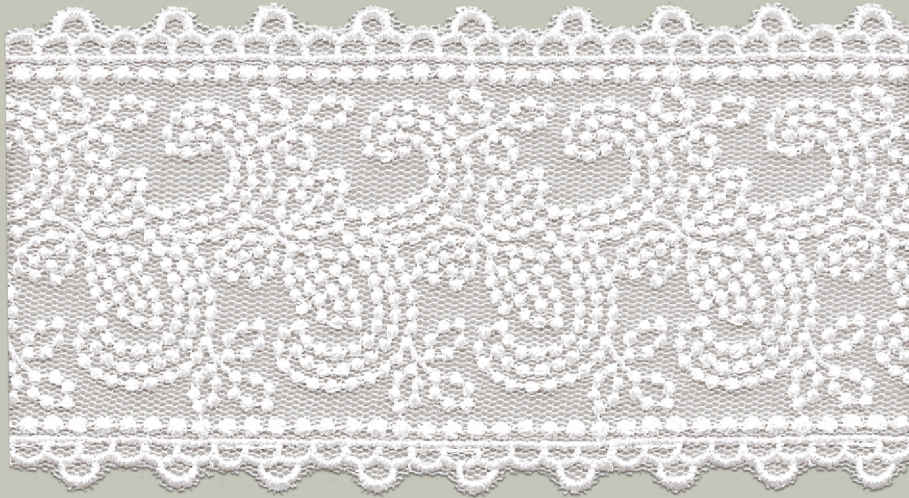

EMBROIDERED TULLE LACE

チュールエンブroidアリーレース

SIC-7559

Fabric:Nylon 100%
Embroidery: Top thread -Rayon 100%
Embroidery: Under thread -Cotton 100%

PIECE DYEING (後染め)

ROLL : 13.5m

8 COLOR SAMPLES

Col.No.