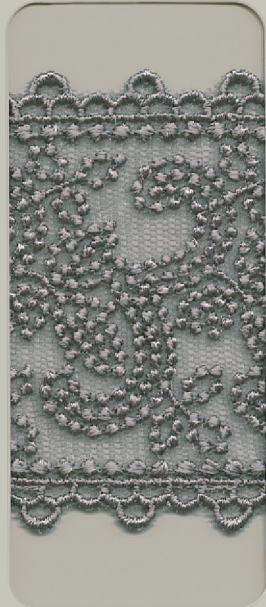

EMBROIDERED TULLE LACE

チュールエンブroidアリーレース

SIC-7559

Fabric:Nylon 100%
Embroidery: Top thread -Rayon 100%
Embroidery: Under thread -Cotton 100%

PIECE DYEING (後染め)

ROLL : 13.5m

8 COLOR SAMPLES

Col.No.

00

158

48

159

01

146

100

50