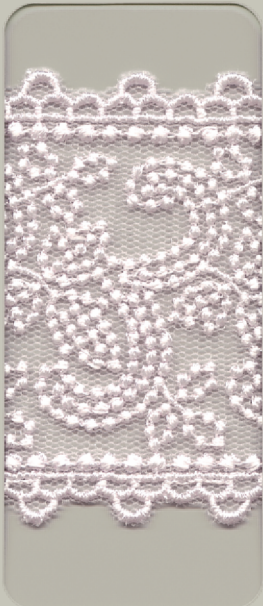

EMBROIDERED TULLE LACE

チュールエンブroidアリーレース

SIC-7559

Fabric:Nylon 100%
Embroidery: Top thread -Rayon 100%
Embroidery: Under thread -Cotton 100%

PIECE DYEING (後染め)

ROLL : 13.5m

8 COLOR SAMPLES

Col.No.

00

158

48

159

01

146

100

50