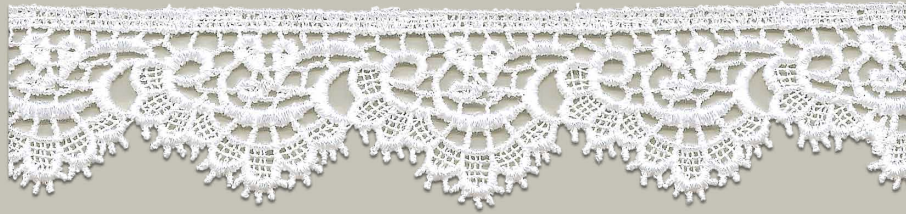

# EMBROIDERED CHEMICAL LACE

ケミカルエンブroidアリーレース

**SIC-7508**

Top thread:Rayon 100%  
Under thread:Cotton 100%

PIECE DYEING (後染め)

ROLL : 13.5m

## 4 COLOR SAMPLES

Col.No.

00

01

158

50