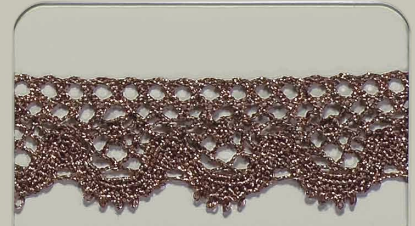

METALLIC TORCHON LACE

メタリックトーションレース

SIC-7306

Cupro 50% Nylon 50%

YARN DYEING (先染め)

ROLL : 30m

Col.No.

5

10 COLOR SAMPLES

Col.No.

1

2

3

4

6

7

8

9

10