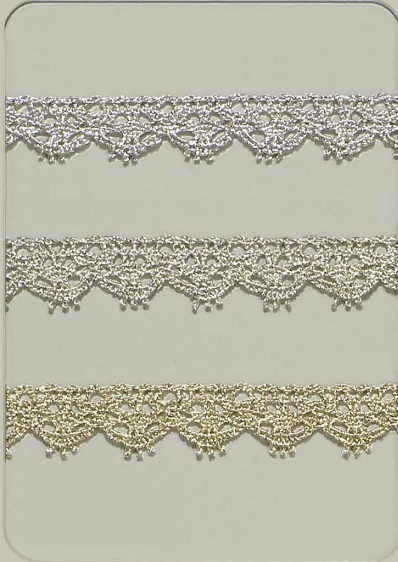

METALLIC TORCHON LACE

メタリックトーションレース

SIC-7304

Cupro 50% Nylon 50%

YARN DYEING (先染め)

ROLL : 30m

Col.No.

5

10 COLOR SAMPLES

Col.No.

1

2

3

4

6

7