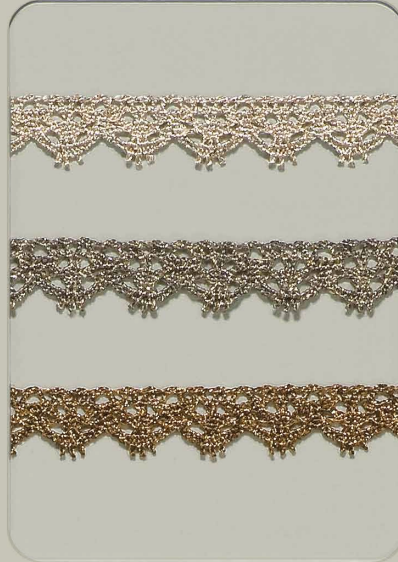

METALLIC TORCHON LACE

メタリックトーションレース

SIC-7304

Cupro 50% Nylon 50%

YARN DYEING (先染め)

ROLL : 30m

Col.No.

5

10 COLOR SAMPLES

Col.No.

1

2

3

4

6

7