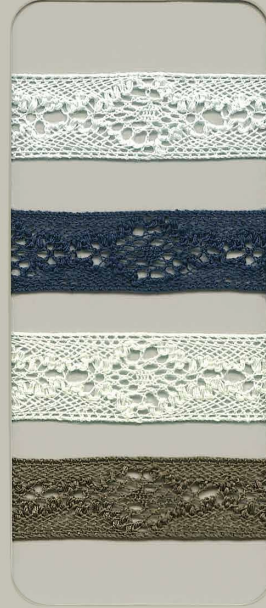

# TORCHON LACE

トーションレース

**SIC-7302**

Cotton 100%

YARN DYEING (先染め)

ROLL : 30m

Col.No.

01

## 17 COLOR SAMPLES

Col.No.

00

61

81

48

02

142