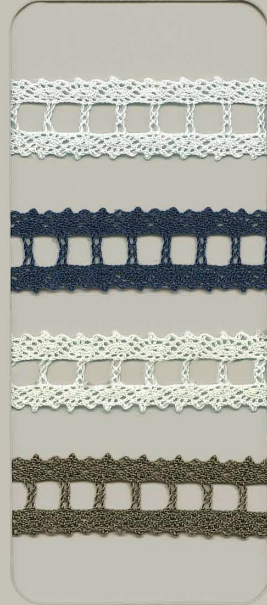

TORCHON LACE

トーションレース

SIC-7290

Cotton 100%

YARN DYEING (先染め)

ROLL : 30m

Col.No.

01

17 COLOR SAMPLES

Col.No.

00

61

81

48

02

142

47

100

03

146

97

159

51

93