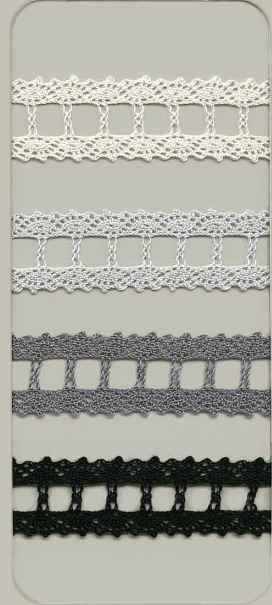

TORCHON LACE

トーションレース

SIC-7290

Cotton 100%

YARN DYEING (先染め)

ROLL : 30m

Col.No.

01

17 COLOR SAMPLES

Col.No.

00

61

81

48

02

142