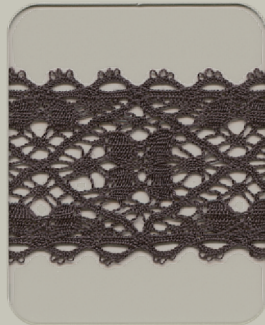

# TORCHON LACE

トーションレース

**SIC-7265**

Cotton 100%

YARN DYEING (先染め)

ROLL : 30m

Col.No.

01

## 17 COLOR SAMPLES

Col.No.

00

61

81

48

02

142