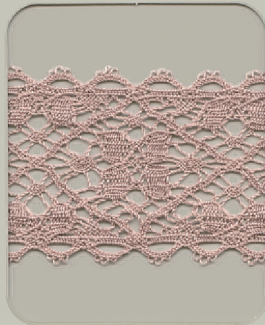

# TORCHON LACE

トーションレース

**SIC-7265**

Cotton 100%

YARN DYEING (先染め)

ROLL : 30m

Col.No.

01

## 17 COLOR SAMPLES

Col.No.

00

61

81

48

02

142