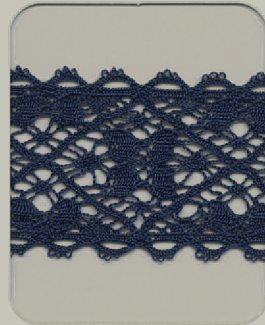

TORCHON LACE

トーションレース

SIC-7265

Cotton 100%

YARN DYEING (先染め)

ROLL : 30m

Col.No.

01

17 COLOR SAMPLES

Col.No.

00

61

81

48

02

142

47

100

03

146

97

159

51

93

102

50