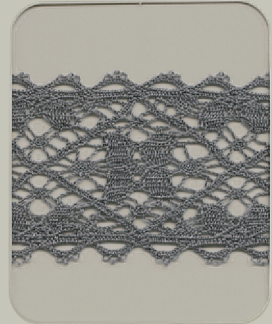

# TORCHON LACE

トーションレース

**SIC-7265**

Cotton 100%

YARN DYEING (先染め)

ROLL : 30m

Col.No.

01

47

100

03

146

97

159

51

93