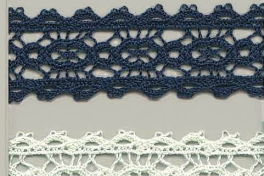

TORCHON LACE

トーションレース

SIC-7261

Cotton 100%

YARN DYEING (先染め)

ROLL : 30m

Col.No.

01

17 COLOR SAMPLES

Col.No.

00

61

81

48

02

142

47

100

03

146

97

159

51

93

102

50