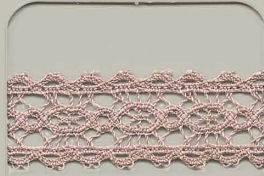

TORCHON LACE

トーションレース

SIC-7261

Cotton 100%

YARN DYEING (先染め)

ROLL : 30m

Col.No.

01

17 COLOR SAMPLES

Col.No.

00

61

81

48

02

142