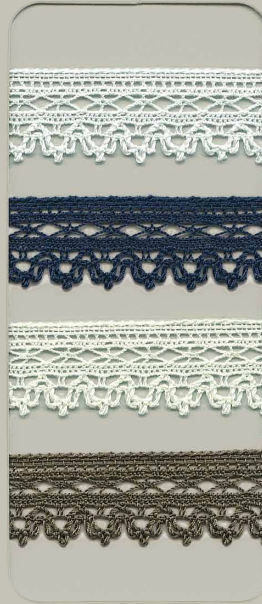

TORCHON LACE

トーションレース

SIC-7245

Cotton 100%

YARN DYEING (先染め)

ROLL : 30m

Col.No.

01

17 COLOR SAMPLES

Col.No.

00

02

03

51

61

142

146

93

81

47

97

102

48

100