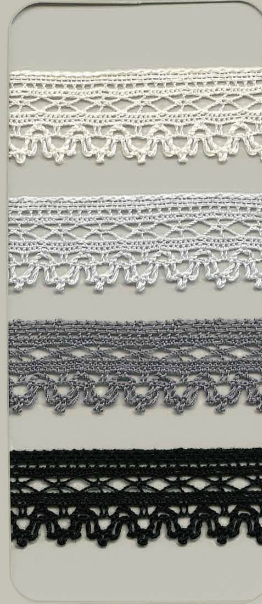

TORCHON LACE

トーションレース

SIC-7245

Cotton 100%

YARN DYEING (先染め)

ROLL : 30m

Col.No.

01

146

93

81

47

97

102

48

100