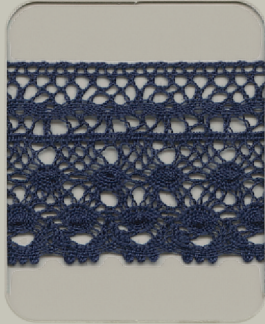

TORCHON LACE

トーションレース

SIC-7208

Cotton 100%

YARN DYEING (先染め)

ROLL : 30m

Col.No.

01

17 COLOR SAMPLES

Col.No.

00

61

81

48

02

142

47

100

03

146

97

159

51

93

102

50