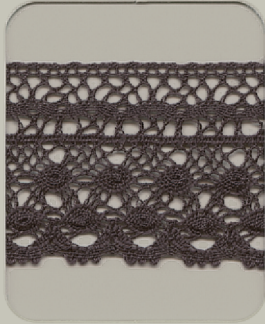

TORCHON LACE

トーションレース

SIC-7208

Cotton 100%

YARN DYEING (先染め)

ROLL : 30m

Col.No.

01

17 COLOR SAMPLES

Col.No.

00

61

81

48

02

142