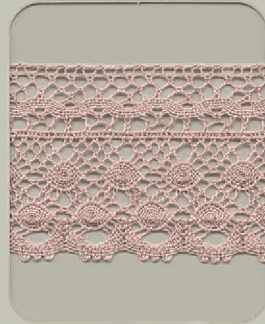

TORCHON LACE

トーションレース

SIC-7208

Cotton 100%

YARN DYEING (先染め)

ROLL : 30m

Col.No.

01

17 COLOR SAMPLES

Col.No.

00

61

81

48

02

142