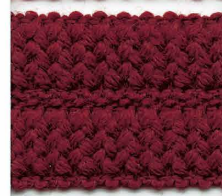

# WOOL KNIT BINDER TAPE

ウールニットバインダーテープ

**SIC-2302**

Wool 100%

PIECE DYEING (後染め)

ROLL : 20m

15×15<sup>m</sup>/<sub>m</sub>

31 COLOR SAMPLES

26

3

11

19

27

4

12

20

28

5

13

21

29

6

14

22

※C/#2 is Greige yarn. Greige yarn can vary slightly in color due to dyelot variations of the yarn.  
※C/#2は、キナリ色です。キナリ色は、原糸ロットによって色が変わります。