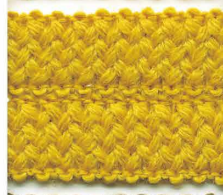

# WOOL KNIT BINDER TAPE

ウールニットバインダーテープ

**SIC-2302**

Wool 100%

PIECE DYEING (後染め)

ROLL : 20m

15×15<sup>m</sup>/<sub>m</sub>

31 COLOR SAMPLES

Col.No.

1

9

17

25

※ 2

10

18

26

3

11

19

27

4

12

20

※C/#2 is Greige yarn. Greige yarn can vary slightly in color due to dyelot variations of the yarn.  
※C/#2は、キナリ色です。キナリ色は、原糸ロットによって色が変わります。