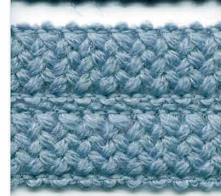

# WOOL KNIT BINDER TAPE

ウールニットバインダーテープ

**SIC-2302**

Wool 100%

PIECE DYEING (後染め)

ROLL : 20m

15×15<sup>m</sup>/<sub>m</sub>

31 COLOR SAMPLES

26

3

11

19

27

4

12

20

28

5

13

21

29

6

14

22

※C/#2 is Greige yarn. Greige yarn can vary slightly in color due to dyelot variations of the yarn.  
※C/#2は、キナリ色です。キナリ色は、原糸ロットによって色が変わります。