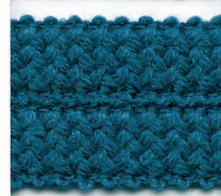

# WOOL KNIT BINDER TAPE

ウールニットバインダーテープ

**SIC-2302**

Wool 100%

PIECE DYEING (後染め)

ROLL : 20m

15×15<sup>m</sup>/<sub>m</sub>

31 COLOR SAMPLES

26

3

11

19

27

4

12

20

28

5

13

21

29

6

14

22

※C/#2 is Greige yarn. Greige yarn can vary slightly in color due to dyelot variations of the yarn.  
※C/#2は、キナリ色です。キナリ色は、原糸ロットによって色が変わります。