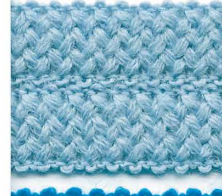

# WOOL KNIT BINDER TAPE

ウールニットバインダーテープ

**SIC-2302**

Wool 100%

PIECE DYEING (後染め)

ROLL : 20m

15×15<sup>m</sup>/<sub>m</sub>

31 COLOR SAMPLES

28

5

13

21

29

6

14

22

※C/#2 is Greige yarn. Greige yarn can vary slightly in color due to dyelot variations of the yarn.  
※C/#2は、キナリ色です。キナリ色は、原糸ロットによって色が変わります。