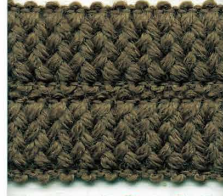

# WOOL KNIT BINDER TAPE

ウールニットバインダーテープ

**SIC-2302**

Wool 100%

PIECE DYEING (後染め)

ROLL : 20m

15×15<sup>m</sup>/<sub>m</sub>

31 COLOR SAMPLES

Col.No.

1

9

17

25

※ 2

10

18

26

3

11

19

27

4

12

20

※C/#2 is Greige yarn. Greige yarn can vary slightly in color due to dyelot variations of the yarn.  
※C/#2は、キナリ色です。キナリ色は、原糸ロットによって色が変わります。