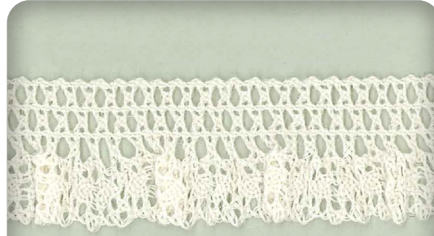

REF-7338

LINEN MIX TORCHON LACE

Rayon 74% Linen 25% Polyurethane 1%

 STOCK ITEM

YARN DYEING (先染め)

ROLL : 30m

RF1

RF2