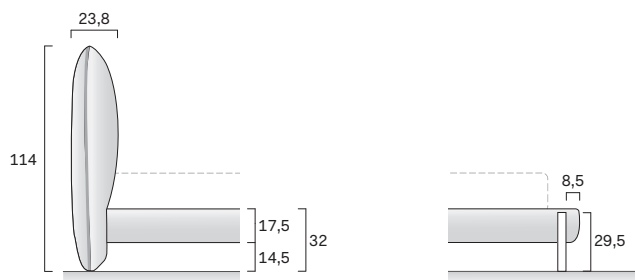

LETTO
TUFTÈ
BED

DESIGNER
SILVIA PREVEDELLO

Nel letto Tuftè, disegnato da Silvia Prevedello, la grande testiera imbottita è resa ancora più morbida dalle cuciture verticali e impreziosita da quelle orizzontali, che formano le caratteristiche impunture. Il giroletto, minimal e funzionale, appoggia su piedini in legno che regalano l'impressione di fluttuare nell'ambiente.

On the Tuftè bed, designed by Silvia Prevedello, the generous padded headboard is made even softer by vertical stitching and further enhanced by horizontal stitching, forming the distinctive tufted look. The minimalist, functional bed surround sits on wooden feet, giving the impression of a bed floating in the room.

DIMENSIONI / DIMENSIONS

Letto TUFTÈ / TUFTÈ bed

Tessuto sfoderabile
Removable fabric

Dim. rete Base dim.	Larghezza Width	Profondità Depth	Altezza Height	Peso Weight
160x200 cm	219 cm	233 cm	114 cm	75,03 kg
180x200 cm	239 cm	233 cm	114 cm	79,75 kg