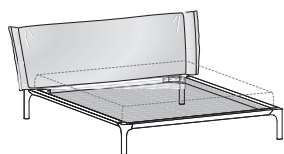

LETTO  
**PARK**  
BED

DESIGNER  
STUDIO GHERARDI

Cura nei dettagli, leggerezza e carattere, Park è un letto con testiera in tessuto, pelle ed ecopelle, con giroletto in legno.

*Painstaking attention to detail, lightness and character, Park is a bed featuring a headboard upholstered in fabric, leather or imitation leather, with a wooden bed surround.*

### Letto PARK / PARK bed

Tessuto sfoderabile  
Removable fabric

Dim. rete Base dim.	Larghezza Width	Profondità Depth	Altezza Height	Peso Weight
<b>160x200 cm</b>	<b>205 cm</b>	<b>222 cm</b>	<b>90 cm</b>	<b>59 kg</b>
<b>180x200 cm</b>	<b>225 cm</b>	<b>222 cm</b>	<b>90 cm</b>	<b>60,8 kg</b>