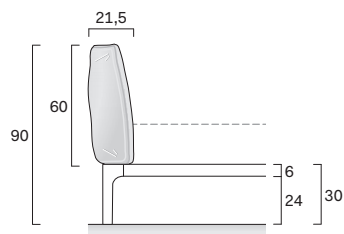

LETTO  
**PARK**  
BED

DESIGNER  
STUDIO GHERARDI

Cura nei dettagli, leggerezza e carattere, Park è un letto con testiera in tessuto, pelle ed ecopelle, con giroletto in legno.

*Painstaking attention to detail, lightness and character, Park is a bed featuring a headboard upholstered in fabric, leather or imitation leather, with a wooden bed surround.*

### DIMENSIONI / DIMENSIONS

### Letto PARK / PARK bed

Tessuto sfoderabile  
Removable fabric

Dim. rete Base dim.	Larghezza Width	Profondità Depth	Altezza Height	Peso Weight
<b>160x200 cm</b>	<b>205 cm</b>	<b>222 cm</b>	<b>90 cm</b>	<b>59 kg</b>
<b>180x200 cm</b>	<b>225 cm</b>	<b>222 cm</b>	<b>90 cm</b>	<b>60,8 kg</b>