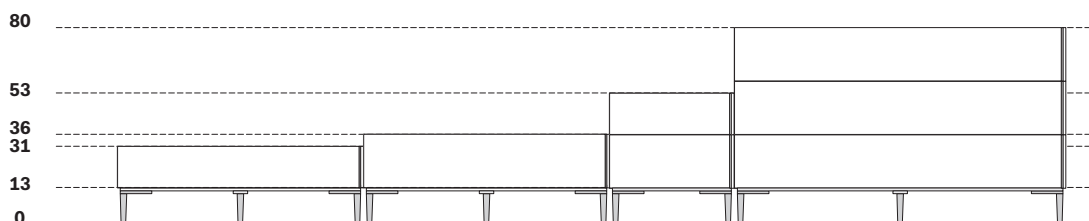

MODULARITA' / MODULE SIZE

ALTEZZA / HEIGHT

A terra / Floorstanding

ALTEZZA / HEIGHT

Con piedini H. 13 cm / With feet H 13 cm

LARGHEZZE E PROFONDITÀ / WIDTHS AND DEPTHS

ESEMPI CONFIGURAZIONI / EXAMPLES OF COMBINATIONS

MODELLI / TYPES

Comodino giro-giro con cassetto H. 17 e 22 cm
Giro-giro bedside table with drawer H 17 and 22 cm

Larghezza <i>Width</i>	Profondità <i>Depth</i>	Altezza <i>Height</i>	Peso <i>Weight</i>
51 cm	51 cm	40,1 cm	28,2 kg

Comò giro-giro con 3 cassetti H. 22 cm con doppia scocca
Giro-giro 3-drawer chest H 22 cm with double carcass

Larghezza <i>Width</i>	Profondità <i>Depth</i>	Altezza <i>Height</i>	Peso <i>Weight</i>
136 cm	51 cm	67,1 cm	76 kg

Modulo cassetto H. 17 cm / 17cm-high drawer unit

Larghezza <i>Width</i>	Profondità <i>Depth</i>	Altezza <i>Height</i>	Peso <i>Weight</i>
34 cm	51 cm	18,1 cm	9,8 kg
51 cm	51 cm	18,1 cm	14,7 kg
68 cm	51 cm	18,1 cm	19,6 kg
102 cm	51 cm	18,1 cm	28,5 kg
136 cm	51 cm	18,1 cm	37 kg