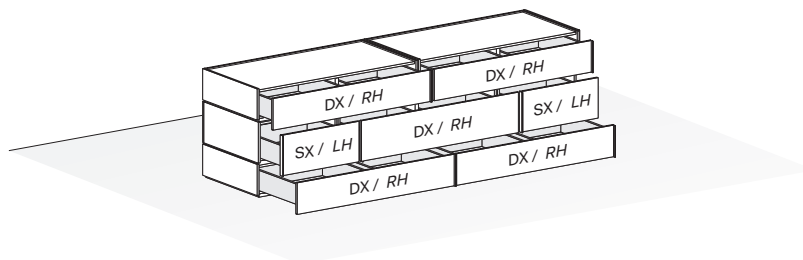

SISTEMA

GIRO-GIRO

SYSTEM

DESIGNER
E-GGS

Giro-Giro è un sistema di cassettiere componibili e modulari con cassetti disposti su ogni lato. Offre la massima libertà di combinazione perché la struttura e i frontali si possono personalizzare con diverse finiture e tonalità, creando un piacevole effetto grafico di linee discontinue che si rincorrono e si intersecano a quelle verticali, accentuate dalla piccola maniglia in metallo. Pensato come contenitore freestanding per il centro stanza - in camera da letto, dentro la cabina armadio o nella zona giorno - il sistema Giro-Giro è altrettanto funzionale in appoggio alla parete, con gambe o a terra.

Giro-Giro System is a modular system of drawers that can be put together to create drawer units with drawers arranged on all sides.

It offers virtually unlimited options as the structure and fronts come in different finishes and colours that can be mixed and matched, creating a pleasing graphic effect with a run of broken lines that continuously intersect the vertical lines accentuated by the small metal handle. Designed as a freestanding unit to sit in the middle of the room - in the bedroom, inside the walk-in wardrobe or in the living area - Giro-Giro System is just as functional set against a wall, standing on legs or directly on the floor.

MODULARITA' / MODULE SIZE

ALTEZZA / HEIGHT

A terra / Floorstanding

ALTEZZA / HEIGHT

Con piedini H. 13 cm / With feet H 13 cm

LARGHEZZE E PROFONDITÀ / WIDTHS AND DEPTHS

ESEMPI CONFIGURAZIONI / EXAMPLES OF COMBINATIONS

MODELLI / TYPES

Comodino giro-giro con cassetto H. 17 e 22 cm
Giro-giro bedside table with drawer H 17 and 22 cm

Larghezza <i>Width</i>	Profondità <i>Depth</i>	Altezza <i>Height</i>	Peso <i>Weight</i>
51 cm	51 cm	40,1 cm	28,2 kg