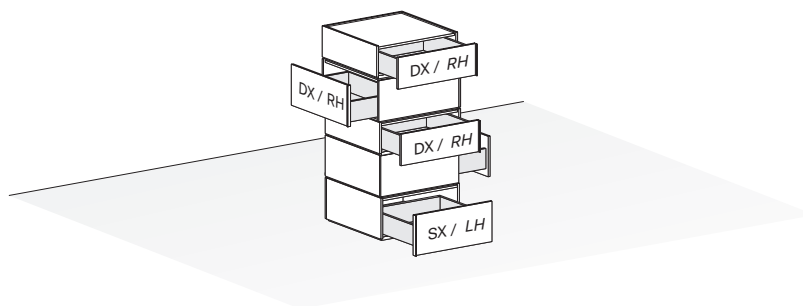

SISTEMA

GIRO-GIRO

SYSTEM

DESIGNER
E-GGS

Giro-Giro è un sistema di cassettiere componibili e modulari con cassetti disposti su ogni lato. Offre la massima libertà di combinazione perché la struttura e i frontali si possono personalizzare con diverse finiture e tonalità, creando un piacevole effetto grafico di linee discontinue che si rincorrono e si intersecano a quelle verticali, accentuate dalla piccola maniglia in metallo. Pensato come contenitore freestanding per il centro stanza - in camera da letto, dentro la cabina armadio o nella zona giorno - il sistema Giro-Giro è altrettanto funzionale in appoggio alla parete, con gambe o a terra.

Giro-Giro System is a modular system of drawers that can be put together to create drawer units with drawers arranged on all sides.

It offers virtually unlimited options as the structure and fronts come in different finishes and colours that can be mixed and matched, creating a pleasing graphic effect with a run of broken lines that continuously intersect the vertical lines accentuated by the small metal handle. Designed as a freestanding unit to sit in the middle of the room - in the bedroom, inside the walk-in wardrobe or in the living area - Giro-Giro System is just as functional set against a wall, standing on legs or directly on the floor.

MODULARITA' / MODULE SIZE

ALTEZZA / HEIGHT

A terra / Floorstanding

ALTEZZA / HEIGHT

Con piedini H. 13 cm / With feet H 13 cm

LARGHEZZE E PROFONDITÀ / WIDTHS AND DEPTHS

ESEMPI CONFIGURAZIONI / EXAMPLES OF COMBINATIONS

MODELLI / TYPES

Comodino giro-giro con cassetto H. 17 e 22 cm
Giro-giro bedside table with drawer H 17 and 22 cm

Larghezza <i>Width</i>	Profondità <i>Depth</i>	Altezza <i>Height</i>	Peso <i>Weight</i>
51 cm	51 cm	40,1 cm	28,2 kg