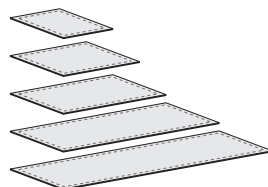

Piano opzionale in Vetro / Glass optional top

Sp. / Thickness 0,4 cm
Prof. / Depth 48,5 cm

Per larghezza For width	Peso Weight
34 cm	1,3 kg
51 cm	2 kg
68 cm	2,7 kg
102 cm	4,2 kg
136 cm	5,6 kg

Piano opzionale in Vetro parziale / Partial Glass optional top

Sp. / Thickness 0,4 cm
Prof. / Depth 48,5 cm

Larghezza Width	Peso Weight
17 cm	0,7 kg
34 cm	1,4 kg
51 cm	2,1 kg
68 cm	2,9 kg
85 cm	3,6 kg
102 cm	4,3 kg

Piano opzionale in Light stone / Light stone optional top

Sp. / Thickness 0,6 cm
Prof. / Depth 48,5 cm

Per larghezza For width	Peso Weight
34 cm	3,2 kg
51 cm	4,9 kg
68 cm	6,6 kg
102 cm	10,1 kg
136 cm	13,5 kg

Piano opzionale in Light stone parziale / Partial Light stone optional top

Sp. / Thickness 0,6 cm
Prof. / Depth 48,5 cm

Larghezza Width	Peso Weight
17 cm	1,7 kg
34 cm	3,4 kg
51 cm	5,1 kg
68 cm	6,9 kg
85 cm	8,6 kg
102 cm	10,3 kg

Piano opzionale in Cuio / Leather optional top

Sp. / Thickness 0,5 cm
Prof. / Depth 48,5 cm