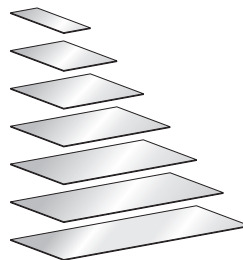

ACCESSORI / EQUIPMENT

Set 4 gambe GIRO-GIRO / Set of 4 GIRO-GIRO legs

Altezza / Height
13

Larghezza / Width
34-51-68

Set 5 gambe GIRO-GIRO / Set of 5 GIRO-GIRO legs

Altezza / Height
13

Larghezza / Width
102-136

Piano opzionale in Vetro / Glass optional top

Sp. / Thickness 0,4 cm
Prof. / Depth 48,5 cm

Per larghezza For width	Peso Weight
34 cm	1,3 kg
51 cm	2 kg
68 cm	2,7 kg
102 cm	4,2 kg
136 cm	5,6 kg

Piano opzionale in Vetro parziale / Partial Glass optional top

Sp. / Thickness 0,4 cm
Prof. / Depth 48,5 cm

Larghezza Width	Peso Weight
17 cm	0,7 kg
34 cm	1,4 kg
51 cm	2,1 kg
68 cm	2,9 kg
85 cm	3,6 kg
102 cm	4,3 kg

Piano opzionale in Light stone / Light stone optional top