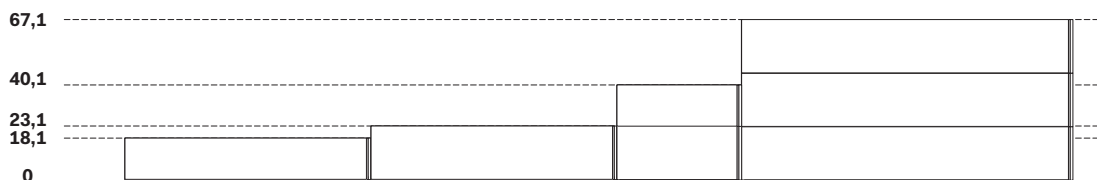

MODULARITA' / MODULE SIZE

ALTEZZA / HEIGHT

A terra / Floorstanding