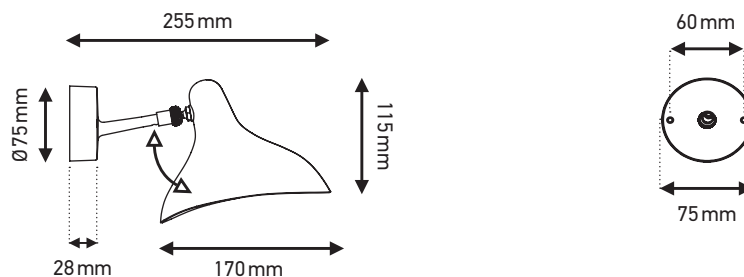

MANTIS

DCWéditions
PARIS

Wall lamp | Applique

Material: Steel, aluminium, brass

Matériaux: Acier, aluminium, laiton

Dimensions:

Base width Ø 75 mm | Wall to shade 255 mm

Applique Ø 75 mm | Envergure 255 mm

Without cable nor switch |

Sans câble ni interrupteur

Non dimmable

CLI - INTEGRATED LED - 3W

IP20   

TECHNICAL SHEET / FICHE TECHNIQUE

MANTIS BS5 MINI

FINISHES / FINITIONS