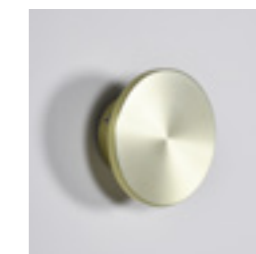

ENOstudio

ZENITH

Wall lamp - 2019

eno
studio

ENOstudio

ZENITH

Wall lamp - 2019

Material & Finish

 Gris anthracite / Dark grey
EN01EN010100

 Rouille / Rusty brown
EN01EN010103

 Argent / Silver
EN01EN010109

 Laiton / Brass
EN01EN010106

Acier / Steel

Dimensions & weight

Dimension / Size :

ø12 cm

ZENITH

Wall lamp - 2019

« À la fois décoratives et utiles, les appliques ZENITH vont, la journée, décorer sobrement le mur. Mais à la nuit tombée, elles illumineront chaleureusement votre intérieur. Comme une éclipse, la lumière se diffuse à l'arrière de l'applique » .

« Both decorative and useful, the ZENITH wall lamps will, during the day, decorate your wall. But from nightfall, they will also light up your interior. As an eclipse, the light is gently diffused at the back of the disc » .