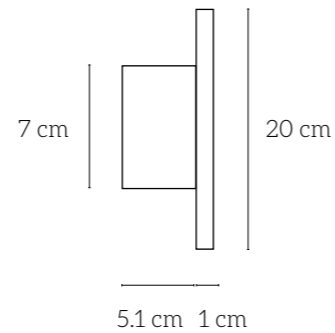

 Gris anthracite / Dark grey
EN01EN010100

 Rouille / Rusty brown
EN01EN010103

 Argent / Silver
EN01EN010109

 Laiton / Brass
EN01EN010106

Acier / Steel

Dimensions & weight

Dimension / Size :

ø12 cm

Poids / Weight

0.5 g

Platine / Connector board :

ø4.4 cm

Other details

Luminaire d'intérieur Non dimmable
Indoor lamp Not dimmable
LED inclus / LED included
IP20

5,5 W
280 lumens
3000 K
220 - 240 V
50/60 Hz

- Gris anthracite / Dark grey
EN01EN010101
 - Rouille / Rusty brown
EN01EN010104
 - Argent / Silver
EN01EN010110
 - Laiton / Brass
EN01EN010107
- Acier / Steel

Dimensions & weight

Dimension / Size : ø20 cm
 Poids / Weight : 0.9 g
 Platine / Connector board : ø4.4 cm

ENOstudio
ZENITH
Wall lamp - 2019

Material & Finish

- Gris anthracite / Dark grey
EN01EN010102
 - Rouille / Rusty brown
EN01EN010105
- Acier / Steel

Dimensions & weight

Dimension / Size : ø30 cm
 Poids / Weight : 2 kg
 Platine / Connector board : ø7.4 cm