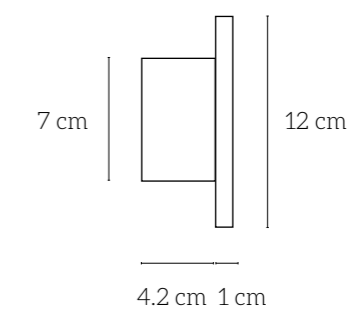

 Gris anthracite / Dark grey
EN01EN010100

 Rouille / Rusty brown
EN01EN010103

 Argent / Silver
EN01EN010109

 Laiton / Brass
EN01EN010106

Acier / Steel

Dimensions & weight

Dimension / Size :

ø12 cm

Poids / Weight

0.5 g

Platine / Connector board :

ø4.4 cm

Other details

Luminaire d'intérieur Non dimmable
Indoor lamp Not dimmable
LED inclus / LED included
IP20

5,5 W
280 lumens
3000 K
220 - 240 V
50/60 Hz

- Gris anthracite / Dark grey
EN01EN010101
 - Rouille / Rusty brown
EN01EN010104
 - Argent / Silver
EN01EN010110
 - Laiton / Brass
EN01EN010107
- Acier / Steel

Dimensions & weight

Dimension / Size : ø20 cm
 Poids / Weight : 0.9 g
 Platine / Connector board : ø4.4 cm

ENOstudio
ZENITH
Wall lamp - 2019

Material & Finish

- Gris anthracite / Dark grey
EN01EN010102
 - Rouille / Rusty brown
EN01EN010105
- Acier / Steel

Dimensions & weight

Dimension / Size : ø30 cm
 Poids / Weight : 2 kg
 Platine / Connector board : ø7.4 cm