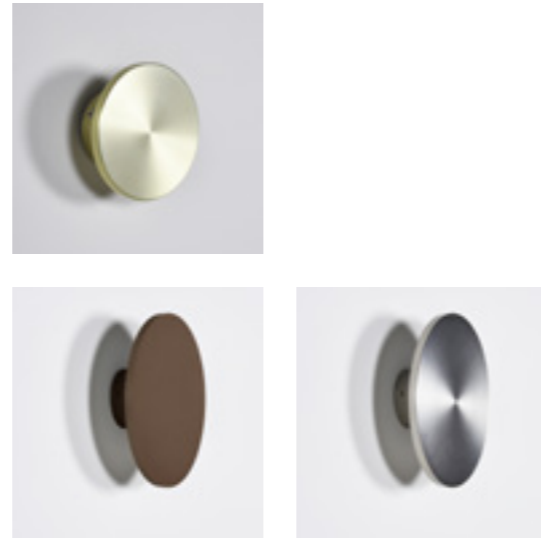

Material & Finish

1. Gris anthracite / Dark grey
     EN01EN010101
   - Rouille / Rusty brown
     EN01EN010104
   - Argent / Silver
     EN01EN010110
   - Laiton / Brass
     EN01EN010107
2. Acier / Steel