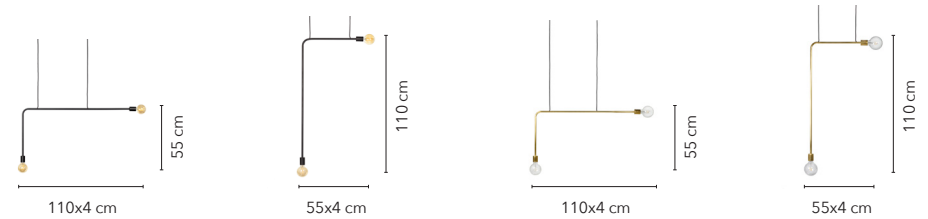

Type	Pendant Lamp	Pendant Lamp	Pendant Lamp	Pendant Lamp
Material	Concrete-Wood-Marble	Kvg Nr. 16 - 01 Concrete	Kvg Nr. 16 - 02 Black Wood	Kvg Nr. 16 - 03 Marble Brown
Cord Length	2m			
Switch	No			
Light Source	E27	B7219329	B7219330	B7219331
Max Watt	25 Watt	90x25 cm	90x25 cm	90x25 cm
Max Volt	240 Volt			
Lamp	Not Included			
Certification	Class I			
Environment	Indoor			

Type	Pendant Lamp	Pendant Lamp	Pendant Lamp	Pendant Lamp	Pendant Lamp
Material	Metal	Kvg Nr. 18 - 01 Black	Kvg Nr. 18 - 02 Black	Kvg Nr. 18 - 03 Copper	Kvg Nr. 18 - 04 Copper
Cord Length	1,5m				
Switch	No				
Light Source	E27	B7219332	B7219333	B7219334	B7219335
Max Watt	25 Watt	110x4 H55 cm	55x4 H110 cm	110x4 H55 cm	55x4 H144 cm
Max Volt	240 Volt				
Lamp	Not Included				
Certification	Class I				
Environment	Indoor