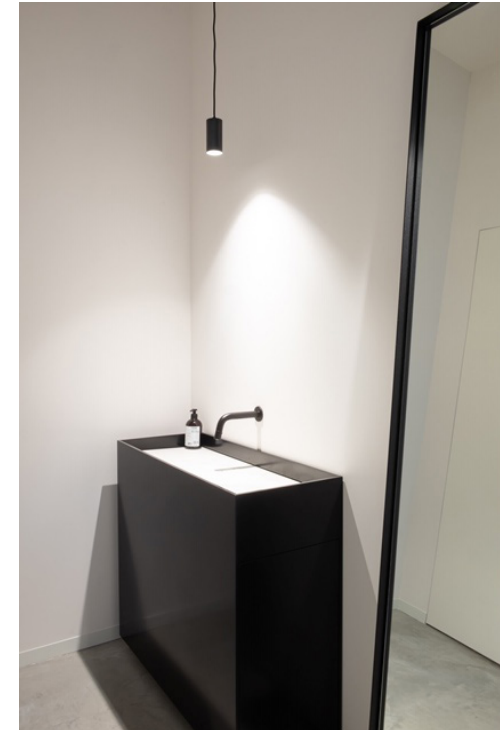

KOEN VAN GUIJZE
sostificato®

Product overview

Sofisticato

Type	Ceiling Lamp	Ceiling Lamp	Ceiling Lamp	Ceiling Lamp	Ceiling Lamp
Material	Bluesteel	Sofisticato Nr. 01 Bluesteel	Sofisticato Nr. 02 Bluesteel	Sofisticato Nr. 03 Bluesteel	Sofisticato Nr. 04 Bluesteel
Cord Length	/	B7219360	B7219361	B7219362	B7219363
Switch	No	D7,5 H18 cm	D6 H12 cm	D7,5 H32 cm	D6 H16 cm
Light Source	Gu10				
Max Watt	25 Watt				
Max Volt	240 Volt				
Lamp	Not Included				
Certification	Class I				
Environment	Indoor				