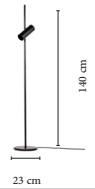

Type	Pendant Lamp	Pendant Lamp Sofisticato Nr. 09 Bluesteel	Pendant Lamp Sofisticato Nr. 10 Bluesteel	Pendant Lamp Sofisticato Nr. 07 Bluesteel	Pendant Lamp Sofisticato Nr. 08 Bluesteel
Material	Bluesteel				
Cord Length	1,5m-1,5m-1,4m-1,4 m	B7219368	B7219369	B7219366	B7219367
Switch	No	D3,5 H70 cm	D3,5 H40 cm	D6 H12 cm	D6 H12 cm
Light Source	G9-G9-E27-GU10				
Max Watt	5-5-25-5 Watt				
Max Volt	240 Volt				
Lamp	Not Included				
Certification	Class I				
Environment	Indoor				
Ceiling Pod	Bluesteel