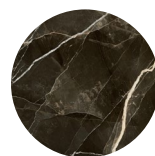

### LEGNO | WOOD

Rovere Fiammato  
Flamed Oak

Noce Canaletto  
Canaletto Walnut

Frassino Nero  
Black Ash

### GRES PORCELLANATO | PORCELAIN STONEWARE

Statuario Bianco

Tafu

Ceppo di Cré  
Grey

Emperador

Calacatta Black

### FENIX

Bianco Malè  
Malè White

Grigio Efeso  
Efeso Grey

Grigio Londra  
London Grey

Nero  
Black