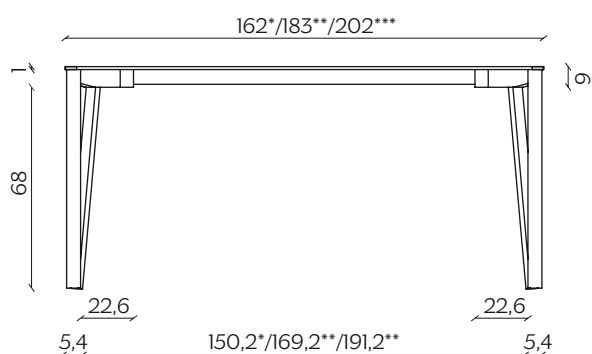

## DIMENSIONI | DIMENSIONS

lunghezza | width: 162 cm  
larghezza | depth: 90,9 cm  
altezza | height: 75 cm

lunghezza | width: 183 cm  
larghezza | depth: 90,9 cm  
altezza | height: 75 cm

lunghezza | width: 202 cm  
larghezza | depth: 90,9 cm  
altezza | height: 75 cm

## DIMENSIONI | DIMENSIONS

lunghezza | width: 162-200-238 cm  
larghezza | depth: 90,9 cm  
altezza | height: 75 cm

lunghezza | width: 183-221-259 cm  
larghezza | depth: 90,9 cm  
altezza | height: 75 cm

lunghezza | width: 202-240-278 cm  
larghezza | depth: 90,9 cm  
altezza | height: 75 cm