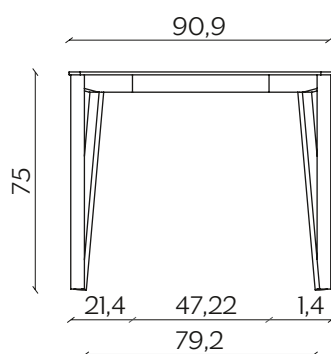

## DIMENSIONI | DIMENSIONS

lunghezza | width: 162 cm  
larghezza | depth: 90,9 cm  
altezza | height: 75 cm

lunghezza | width: 183 cm  
larghezza | depth: 90,9 cm  
altezza | height: 75 cm

lunghezza | width: 202 cm  
larghezza | depth: 90,9 cm  
altezza | height: 75 cm

## DIMENSIONI | DIMENSIONS

lunghezza | width: 162-200-238 cm  
larghezza | depth: 90,9 cm  
altezza | height: 75 cm

lunghezza | width: 183-221-259 cm  
larghezza | depth: 90,9 cm  
altezza | height: 75 cm

lunghezza | width: 202-240-278 cm  
larghezza | depth: 90,9 cm  
altezza | height: 75 cm