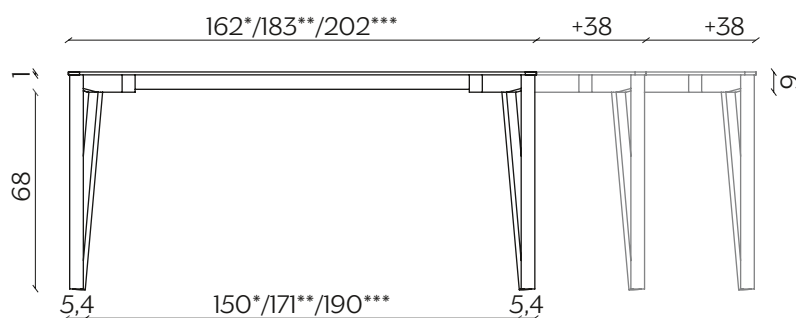

## DIMENSIONI | DIMENSIONS

lunghezza | width: 162 cm  
larghezza | depth: 90,9 cm  
altezza | height: 75 cm

lunghezza | width: 183 cm  
larghezza | depth: 90,9 cm  
altezza | height: 75 cm

lunghezza | width: 202 cm  
larghezza | depth: 90,9 cm  
altezza | height: 75 cm

## DIMENSIONI | DIMENSIONS

lunghezza | width: 162-200-238 cm  
larghezza | depth: 90,9 cm  
altezza | height: 75 cm

lunghezza | width: 183-221-259 cm  
larghezza | depth: 90,9 cm  
altezza | height: 75 cm

lunghezza | width: 202-240-278 cm  
larghezza | depth: 90,9 cm  
altezza | height: 75 cm