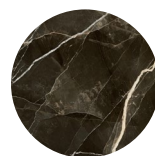

### LEGNO | WOOD

Rovere Fiammato  
Flamed Oak

Noce Canaletto  
Canaletto Walnut

Frassino Nero  
Black Ash

### GRES PORCELLANATO | PORCELAIN STONEWARE

Statuario Bianco

Tafu

Ceppo di Cré  
Grey

Emperador

Calacatta Black