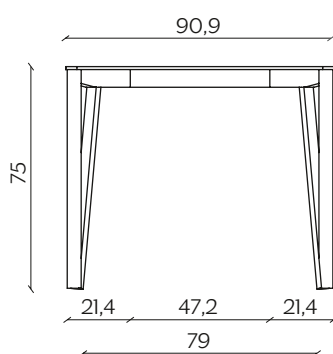

## DIMENSIONI | DIMENSIONS

lunghezza | width: 162 cm  
larghezza | depth: 90,9 cm  
altezza | height: 75 cm

lunghezza | width: 183 cm  
larghezza | depth: 90,9 cm  
altezza | height: 75 cm

lunghezza | width: 202 cm  
larghezza | depth: 90,9 cm  
altezza | height: 75 cm

## DIMENSIONI | DIMENSIONS

lunghezza | width: 162-200-238 cm  
larghezza | depth: 90,9 cm  
altezza | height: 75 cm

lunghezza | width: 183-221-259 cm  
larghezza | depth: 90,9 cm  
altezza | height: 75 cm

lunghezza | width: 202-240-278 cm  
larghezza | depth: 90,9 cm  
altezza | height: 75 cm