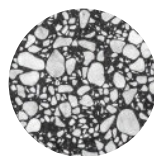

LEGNO | WOOD

Rovere Fiammato
Flamed Oak

Rovere Vintage
Vintage Oak

Noce Canaletto
Canaletto Walnut

Frassino Nero
Black Ash

GRES PORCELLANATO | PORCELAIN STONEWARE

Statuario Bianco

Tafu

Ceppo di Cré
Crey

Emperador

Calacatta Black

MARMO | MARBLE

Palladio Doge

Palladio Moro

LACCATO | LACQUER

Albicocca
NCS: S2030-Y40R

Pompei
NCS: 4550-Y70R

Bloody Mary
NCS: 4550-Y80R

Bisanzio
NCS: 6030-B

Grigio Polvere
RAL: 7037

Antracite
RAL: 7016

Nero
RAL: 9005

Bianco
RAL: 9016

Canapa
NCS: 1502-Y