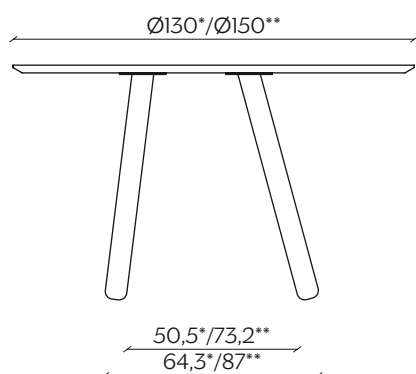

DIMENSIONI | DIMENSIONS

lunghezza | width: 130 cm
larghezza | depth: 130 cm
altezza | height: 76 cm

lunghezza | width: 150 cm
larghezza | depth: 150 cm
altezza | height: 76 cm

FINITURE PIANO | TOP FINISHES