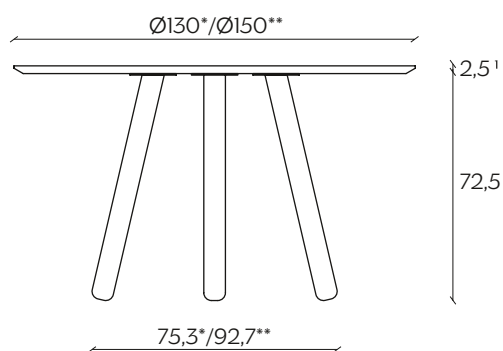

DIMENSIONI | DIMENSIONS

lunghezza | width: 130 cm
larghezza | depth: 130 cm
altezza | height: 76 cm

lunghezza | width: 150 cm
larghezza | depth: 150 cm
altezza | height: 76 cm

FINITURE PIANO | TOP FINISHES