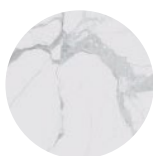

LEGNO | WOOD

Rovere Fiammato
Flamed Oak

Rovere Vintage
Vintage Oak

Noce Canaletto
Canaletto Walnut

Frassino Nero
Black Ash

GRES PORCELLANATO | PORCELAIN STONEWARE

Statuario Bianco

Tafu

Ceppo di Cré
Crey

Emperador

Calacatta Black

MARMO | MARBLE

Palladio Doge

Palladio Moro

LACCATO | LACQUER

Albicocca
NCS: S2030-Y40R