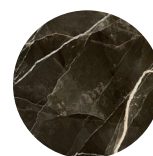

LEGNO | WOOD

Rovere Fiammato
Flamed Oak

Rovere Vintage
Vintage Oak

Noce Canaletto
Canaletto Walnut

Frassino Nero
Black Ash

GRES PORCELLANATO | PORCELAIN STONEWARE

Statuario Bianco

Tafu

Ceppo di Cré
Crey

Emperador

Calacatta Black

MARMO | MARBLE

Palladio Doge

Palladio Moro

LACCATO | LACQUER

Albicocca
NCS: S2030-Y40R

Grigio Seta
RAL: 7044

New Juta
NCS: 3010-Y30R

Visone
NCS: 6010-Y60R

FINITURE GAMBE | LEGS FINISHES

LEGNO | WOOD

Frassino
Ash

Frassino Nero
Black Ash

METALLO | METAL