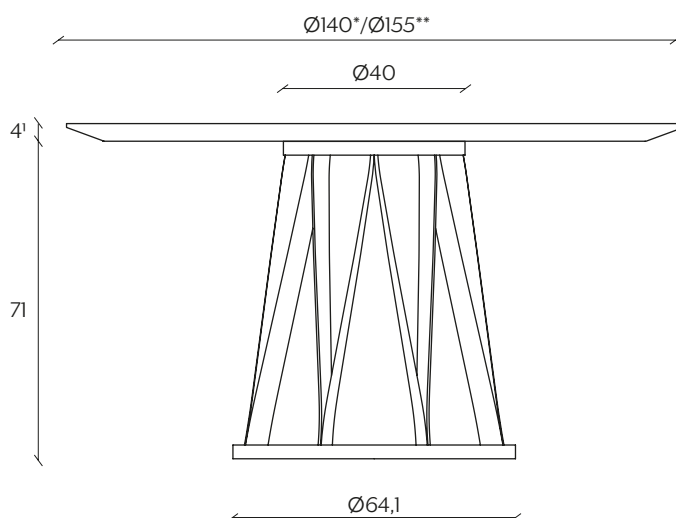

DIMENSIONI | DIMENSIONS

*lunghezza | width: 140 cm
larghezza | depth: 140 cm
altezza | height: 75/75,6/72,2 cm

**lunghezza | width: 155 cm
larghezza | depth: 155 cm
altezza | height: 75/75,6/72,2 cm

AMBIENTE | ENVIRONMENT

¹ spessore per piani in legno; piano in ceramica 4,6 cm; piano in vetro 1,2 cm
thickness for wooden tops; ceramic tops 4,6 cm; glass top 1,2 cm

ACCO

by Florian Schmid

Acco è un tavolo da pranzo elegante, dal carattere forte, che non si fa etichettare. Si esprime con un linguaggio maturo e ricercato, sviluppato nel disegno del basamento dove precise linee in legno si accoppiano con regolarità.

DIMENSIONI | DIMENSIONS

*lunghezza | width: 200 cm
larghezza | depth: 120 cm
altezza | height: 75/75,6 cm

**lunghezza | width: 240 cm
larghezza | depth: 120 cm
altezza | height: 75/75,6 cm

***lunghezza | width: 260 cm
larghezza | depth: 120 cm
altezza | height: 75/75,6 cm