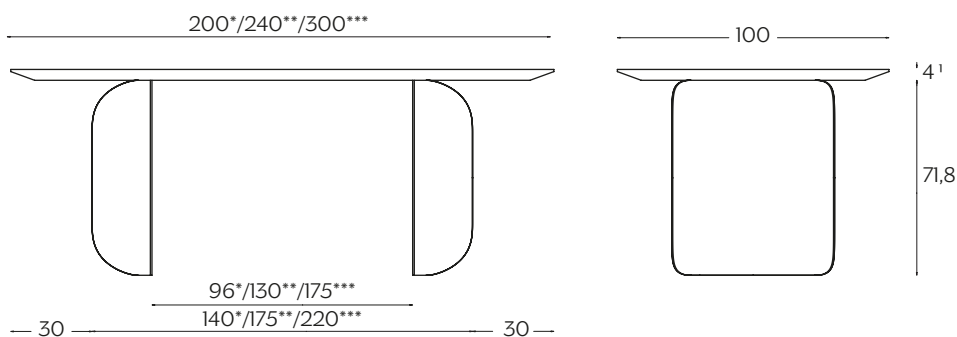

DIMENSIONI | DIMENSIONS

*lunghezza | width: 155 cm
larghezza | depth: 155 cm
altezza | height: 75,8/76,4/76 cm

**lunghezza | width: 165 cm
larghezza | depth: 165 cm
altezza | height: 75,8/76,4/76 cm

***lunghezza | width: 180 cm
larghezza | depth: 180 cm
altezza | height: 75,8/76,4/76 cm

¹ spessore per piani in legno; piano in ceramica 4,6 cm, piano in marmo Palladio Moro 4,2 cm
thickness for wooden tops; ceramic tops 4,6 cm, Palladio Moro marble top 4,2 cm

BARRY

by Alain Gilles

Barry è un tavolo dall'impronta grafica, che indaga sulle percezioni dei propri volumi, tra solidità e leggerezza. Le gambe, protagoniste, si arrociano su se stesse con decisione, mostrando la personalità dinamica del tavolo.

Barry promette sicurezza, in casa oppure in ufficio.

Barry is a distinctly graphic table sporting intriguing volumes, a mixture of solidity and lightness. The legs form a prominent feature and curl distinctly around themselves, revealing the table's dynamic personality. Barry provides reassurance in the home or office.

DIMENSIONI | DIMENSIONS

*lunghezza | width: 200 cm
larghezza | depth: 100 cm
altezza | height: 75,8/76,4/76 cm

**lunghezza | width: 240 cm
larghezza | depth: 100 cm
altezza | height: 75,8/76,4/76 cm

***lunghezza | width: 300 cm
larghezza | depth: 100 cm
altezza | height: 75,8/76,4/76 cm