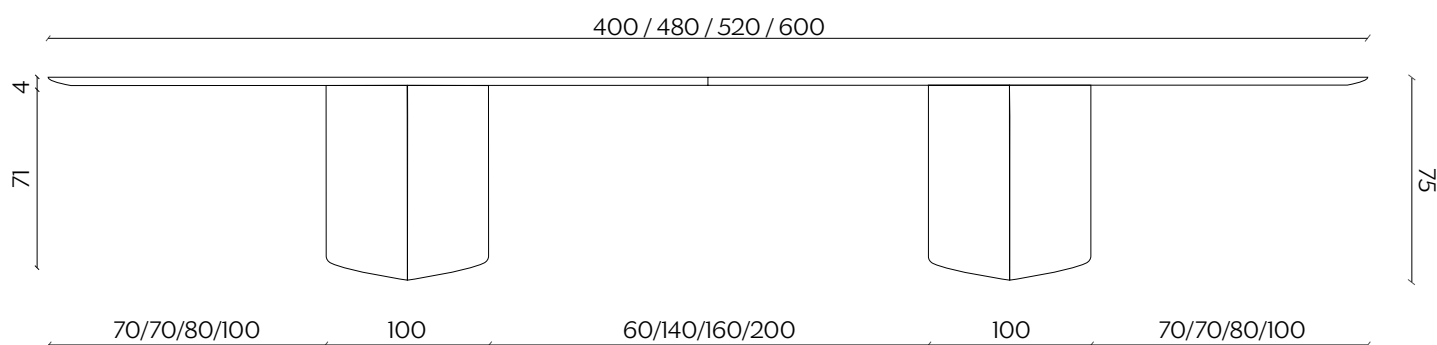

MONOPLAUTO MAXXI

by Paolo Cappello and Simone Sabatti

Monoplauto raddoppia, ma gli invitati puoi sempre sceglierli tu.
Ora il top si poggia su due possenti basamenti per raggiungere una
lunghezza massima di 6 metri, con l'inconfondibile leggerezza estetica
che gli permette di muoversi agevolmente sia nel living che nel
contract.

Monoplauto doubles up, but who you invite is up to you. The top now
rests on two hefty bases to reach a maximum length of 6 metres, with
a distinctive graceful design that makes it ideal for both home and
contract settings.

DIMENSIONI | DIMENSIONS

lunghezza | width: 400 cm
larghezza | depth: 130 cm
altezza | height: 75 cm

lunghezza | width: 480 cm
larghezza | depth: 130 cm
altezza | height: 75 cm

lunghezza | width: 520 cm
larghezza | depth: 130 cm
altezza | height: 75 cm

lunghezza | width: 600 cm
larghezza | depth: 140 cm
altezza | height: 75 cm

FINITURE PIANO | TOP FINISHES

GRES PORCELLANATO | PORCELAIN STONEWARE

Statuario Bianco

Tafu

Ceppo di Cré
Grey

Emperador

Calacatta Black