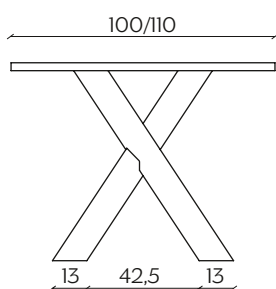

# GUSTAVE

by Paolo Cappello

Quattro linee incrociate che sostengono un piano disponibile in diverse finiture che lo rendono ideale per un arredamento che stupisce. Le gambe sono ottenute dal metallo presso piegato mentre il piano è disponibile fisso o allungabile (Gustave Plus).

Four crossed lines which support a top available in several finishes that make it ideal for a décor that surprises. The legs are obtained from press-bent metal while the top is available fixed or extendable (Gustave Plus).

## DIMENSIONI | DIMENSIONS

lunghezza | width: 200 cm  
larghezza | depth: 100 cm  
altezza | height: 75 cm

lunghezza | width: 240 cm  
larghezza | depth: 100 cm  
altezza | height: 75 cm

lunghezza | width: 300 cm  
larghezza | depth: 110 cm  
altezza | height: 75 cm

## DIMENSIONI | DIMENSIONS

lunghezza | width: 160-190-220 cm  
larghezza | depth: 90 cm  
altezza | height: 75 cm

lunghezza | width: 180-215-250 cm  
larghezza | depth: 100 cm  
altezza | height: 75 cm

lunghezza | width: 200-235-270 cm  
larghezza | depth: 100 cm  
altezza | height: 75 cm