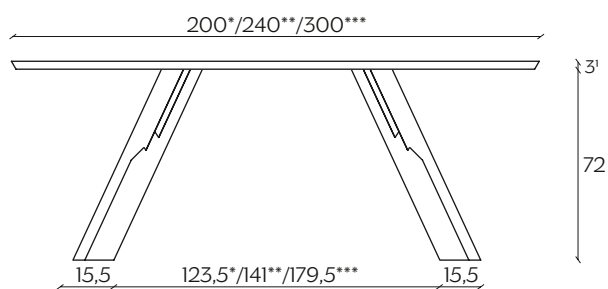

Four crossed lines which support a top available in several finishes that make it ideal for a décor that surprises. The legs are obtained from press-bent metal while the top is available fixed or extendable (Gustave Plus).

## DIMENSIONI | DIMENSIONS

lunghezza | width: 200 cm  
larghezza | depth: 100 cm  
altezza | height: 75 cm

lunghezza | width: 240 cm  
larghezza | depth: 100 cm  
altezza | height: 75 cm

lunghezza | width: 300 cm  
larghezza | depth: 110 cm  
altezza | height: 75 cm

## DIMENSIONI | DIMENSIONS

lunghezza | width: 160-190-220 cm  
larghezza | depth: 90 cm  
altezza | height: 75 cm

lunghezza | width: 180-215-250 cm  
larghezza | depth: 100 cm  
altezza | height: 75 cm

lunghezza | width: 200-235-270 cm  
larghezza | depth: 100 cm  
altezza | height: 75 cm