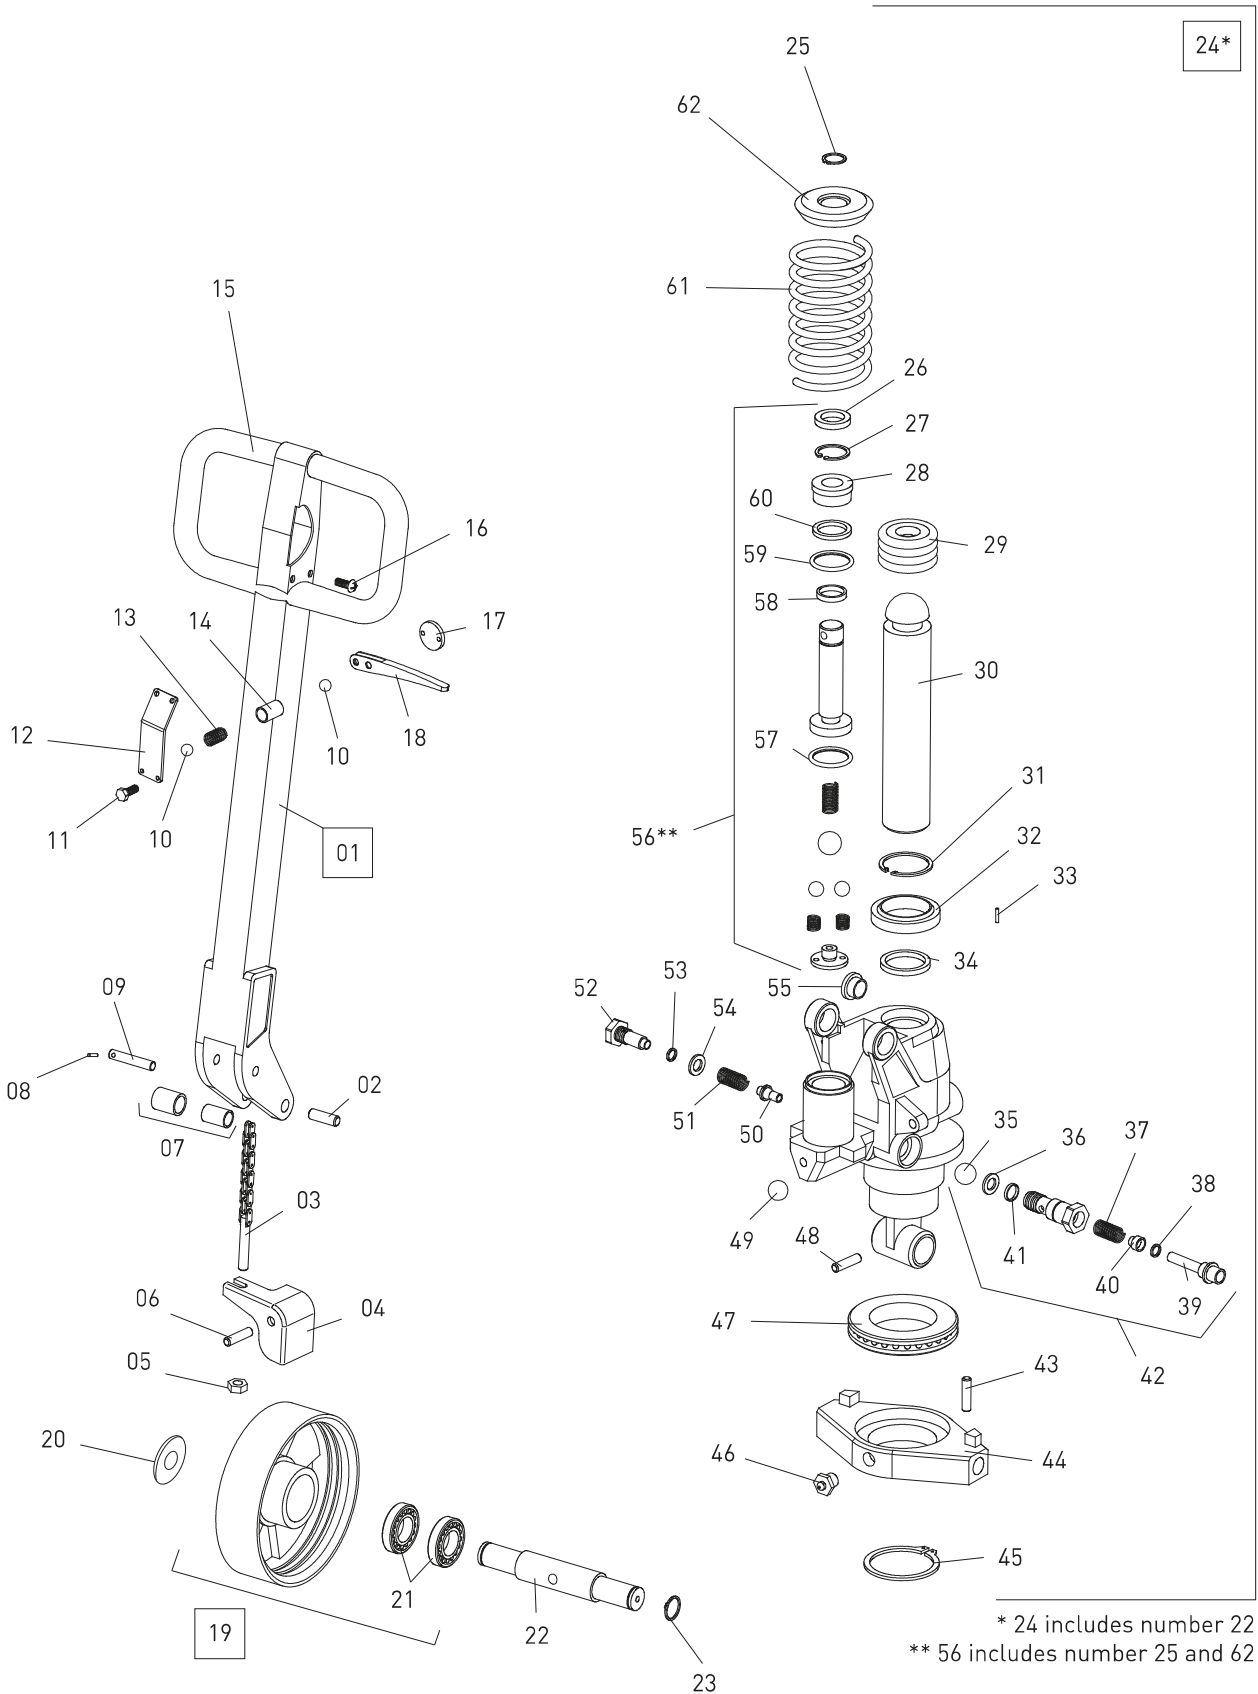

HYDRAULIC UNIT BT LHM230 QUICK (3300000-)

MAIN FRAME BT LHM230 QUICK