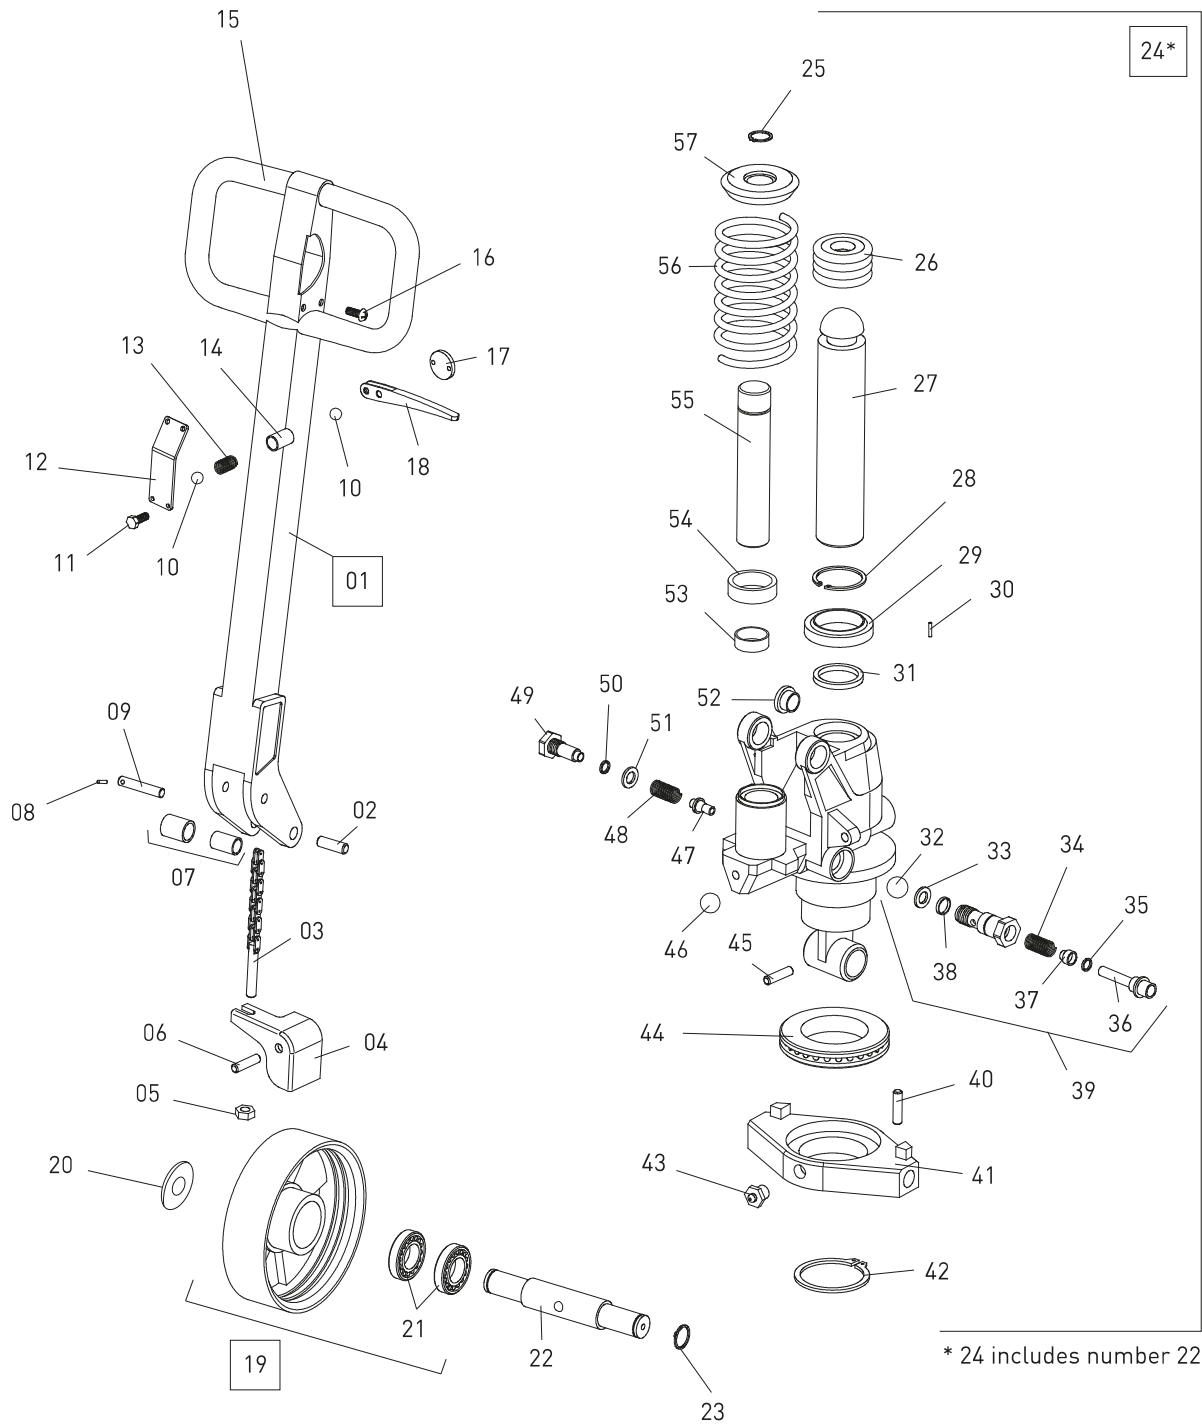

LHM230 (3300000-)

HYDRAULIC UNIT BT LHM230 (3300000-)

LHM230 (3121000-)

MAIN FRAME BT LHM230 (3121000-)

TANDEM