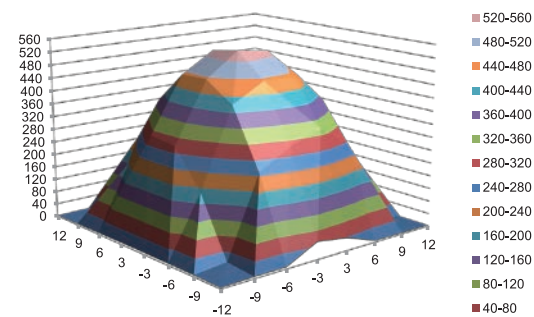

Halo Reef LED 80° Lens
PAR Measurements