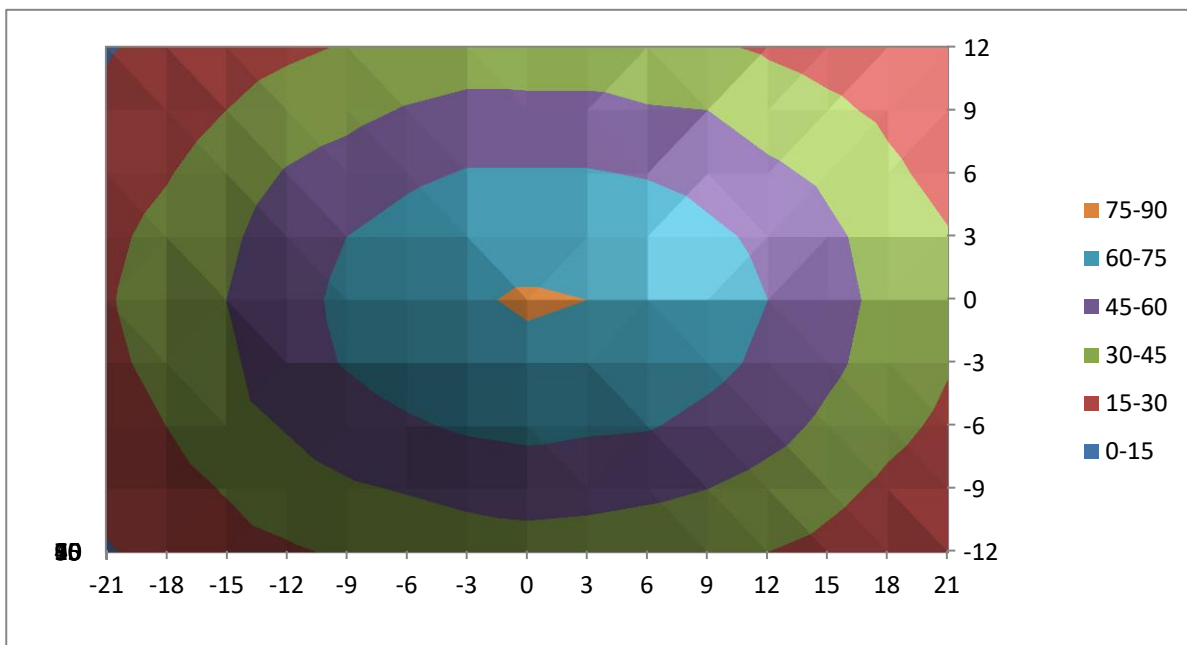

PAR measurement EdgeM-24"

Measurement Distance: 24"

	-15	-12	-9	-6	-3	0	3	6	9	12	15
-12	13	15	17	19	20	20	20	19	16	14	12
-9	15	18	20	23	24	25	24	23	20	17	14
-6	18	22	25	28	30	30	29	27	25	21	18
-3	20	23	27	30	31	32	31	29	26	23	20
0	21	25	28	31	32	33	32	30	27	23	21
3	21	24	27	30	31	32	31	29	26	23	20
6	18	22	25	27	29	29	28	27	24	21	18
9	16	19	21	24	25	25	25	23	21	18	15
12	13	16	18	20	21	21	21	19	17	15	13

PAR measurement EdgeM-36"

Measurement Distance: 12"

	-21	-18	-15	-12	-9	-6	-3	0	3	6	9	12	15	18	21
-12	6	9	12	15	17	20	21	22	21	19	18	15	13	10	7
-9	14	22	31	39	47	53	56	58	56	54	49	43	33	24	16
-6	21	31	47	60	74	81	87	89	89	83	77	66	52	35	27
-3	27	40	60	82	97	109	116	118	118	112	100	87	68	48	33
0	29	43	66	90	107	119	126	128	127	123	113	97	76	53	35
3	27	40	60	80	95	105	113	114	113	111	100	87	68	47	32
6	21	32	45	60	70	78	84	86	85	80	74	65	51	36	23
9	14	22	31	39	46	51	55	56	55	53	49	42	33	25	16
12	7	9	12	15	17	18	21	21	21	20	18	16	13	10	7

PAR measurement EdgeM-36"

Measurement Distance: 18"

	-21	-18	-15	-12	-9	-6	-3	0	3	6	9	12	15	18	21
-12	14	19	24	28	32	35	38	39	38	36	34	30	26	20	17
-9	18	24	31	38	43	46	49	51	50	48	45	40	34	27	21
-6	23	30	39	46	53	58	62	64	62	61	56	50	42	34	27
-3	27	34	42	54	61	67	71	73	72	69	64	57	48	39	31
0	29	35	45	55	63	69	74	76	75	73	67	60	50	41	33
3	27	34	42	53	60	66	71	71	71	69	63	57	48	39	31
6	23	29	37	46	51	57	61	61	61	59	55	48	42	33	25
9	17	23	30	37	41	46	49	49	49	46	45	38	33	27	20
12	14	18	22	27	31	34	37	36	36	35	32	28	24	20	15