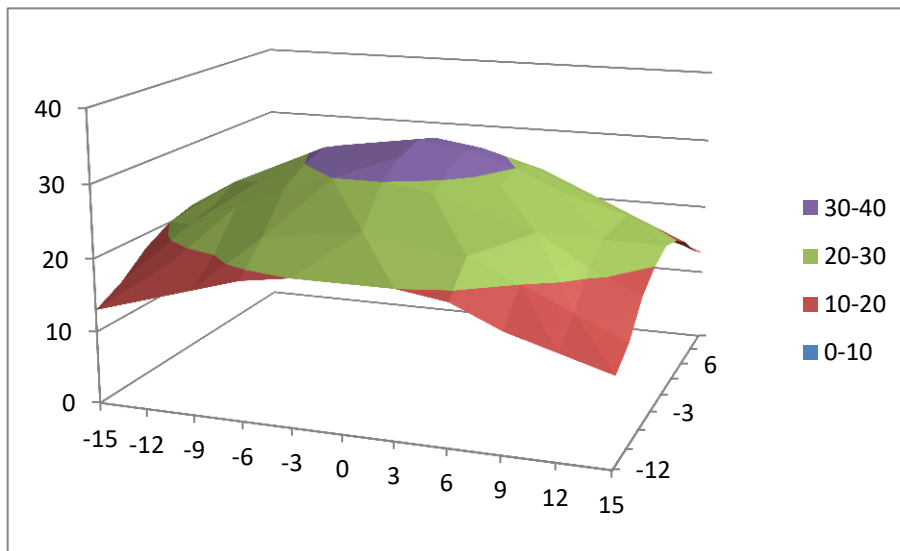

PAR measurement EdgeM-24"

Measurement Distance: 12"

	-15	-12	-9	-6	-3	0	3	6	9	12	15
-12	6	9	12	14	16	17	16	14	12	10	7
-9	14	21	28	35	38	39	38	32	28	20	15
-6	23	35	50	64	73	77	74	64	50	37	25
-3	30	45	66	87	100	107	104	90	69	49	33
0	33	50	74	96	112	119	115	99	77	55	36
3	30	46	66	87	100	105	101	89	69	48	33
6	23	36	50	64	74	77	74	66	51	36	25
9	15	22	31	38	43	44	43	38	30	21	15
12	7	10	12	16	17	17	17	15	12	9	7

PAR measurement EdgeM-24"

Measurement Distance: 18"

	-15	-12	-9	-6	-3	0	3	6	9	12	15
-12	13	17	20	24	27	29	28	26	23	19	15
-9	17	22	28	33	37	39	38	35	31	25	19
-6	21	28	35	42	47	50	49	45	39	31	25
-3	26	32	41	50	56	59	57	53	46	38	31
0	27	34	43	53	58	61	61	55	48	39	32
3	26	32	41	50	55	58	57	52	46	37	31
6	21	28	36	43	47	50	49	45	39	32	25
9	17	23	29	34	37	39	39	35	31	26	20
12	13	17	21	25	27	28	28	26	23	19	15

PAR measurement EdgeM-24"

Measurement Distance: 24"

	-15	-12	-9	-6	-3	0	3	6	9	12	15
-12	13	15	17	19	20	20	20	19	16	14	12
-9	15	18	20	23	24	25	24	23	20	17	14
-6	18	22	25	28	30	30	29	27	25	21	18
-3	20	23	27	30	31	32	31	29	26	23	20
0	21	25	28	31	32	33	32	30	27	23	21
3	21	24	27	30	31	32	31	29	26	23	20
6	18	22	25	27	29	29	28	27	24	21	18
9	16	19	21	24	25	25	25	23	21	18	15
12	13	16	18	20	21	21	21	19	17	15	13