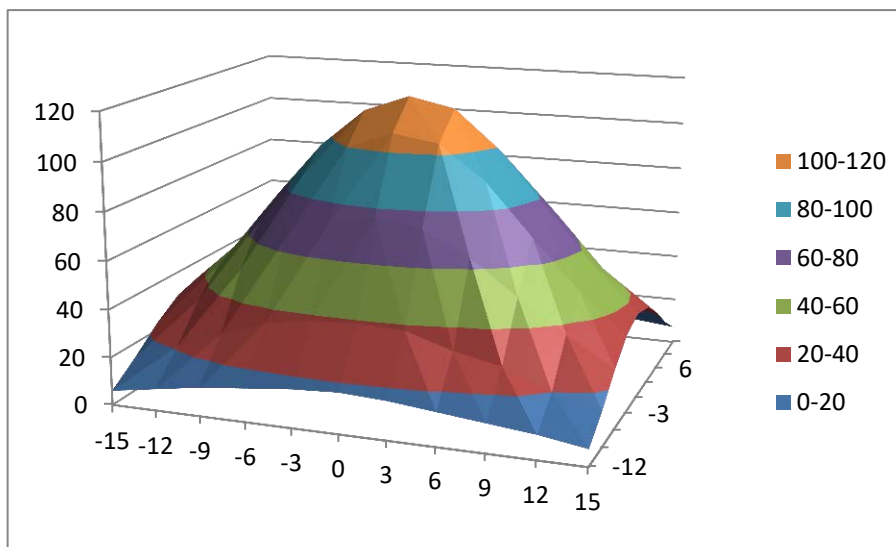

PAR measurement EdgeM-24"

Measurement Distance: 12"

	-15	-12	-9	-6	-3	0	3	6	9	12	15
-12	6	9	12	14	16	17	16	14	12	10	7
-9	14	21	28	35	38	39	38	32	28	20	15
-6	23	35	50	64	73	77	74	64	50	37	25
-3	30	45	66	87	100	107	104	90	69	49	33
0	33	50	74	96	112	119	115	99	77	55	36
3	30	46	66	87	100	105	101	89	69	48	33
6	23	36	50	64	74	77	74	66	51	36	25
9	15	22	31	38	43	44	43	38	30	21	15
12	7	10	12	16	17	17	17	15	12	9	7

PAR measurement EdgeM-24"

Measurement Distance: 18"

	-15	-12	-9	-6	-3	0	3	6	9	12	15
-12	13	17	20	24	27	29	28	26	23	19	15
-9	17	22	28	33	37	39	38	35	31	25	19
-6	21	28	35	42	47	50	49	45	39	31	25
-3	26	32	41	50	56	59	57	53	46	38	31
0	27	34	43	53	58	61	61	55	48	39	32
3	26	32	41	50	55	58	57	52	46	37	31
6	21	28	36	43	47	50	49	45	39	32	25
9	17	23	29	34	37	39	39	35	31	26	20
12	13	17	21	25	27	28	28	26	23	19	15