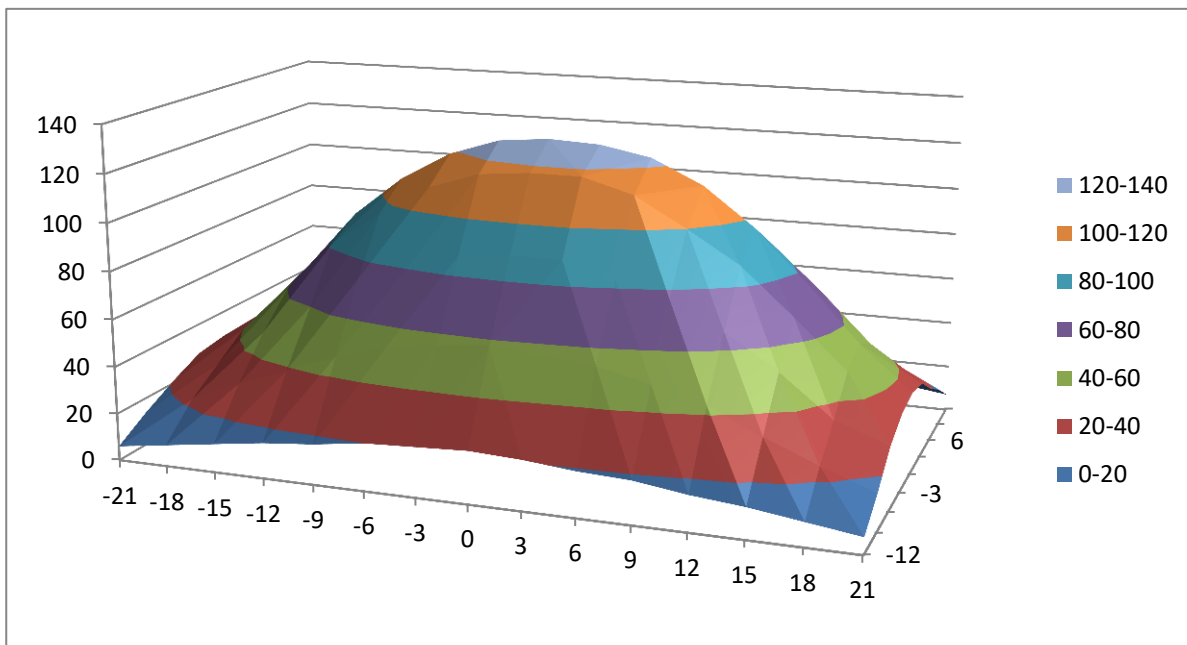

PAR measurement EdgeM-24"

Measurement Distance: 18"

	-15	-12	-9	-6	-3	0	3	6	9	12	15
-12	13	17	20	24	27	29	28	26	23	19	15
-9	17	22	28	33	37	39	38	35	31	25	19
-6	21	28	35	42	47	50	49	45	39	31	25
-3	26	32	41	50	56	59	57	53	46	38	31
0	27	34	43	53	58	61	61	55	48	39	32
3	26	32	41	50	55	58	57	52	46	37	31
6	21	28	36	43	47	50	49	45	39	32	25
9	17	23	29	34	37	39	39	35	31	26	20
12	13	17	21	25	27	28	28	26	23	19	15

PAR measurement EdgeM-24"

Measurement Distance: 24"

	-15	-12	-9	-6	-3	0	3	6	9	12	15
-12	13	15	17	19	20	20	20	19	16	14	12
-9	15	18	20	23	24	25	24	23	20	17	14
-6	18	22	25	28	30	30	29	27	25	21	18
-3	20	23	27	30	31	32	31	29	26	23	20
0	21	25	28	31	32	33	32	30	27	23	21
3	21	24	27	30	31	32	31	29	26	23	20
6	18	22	25	27	29	29	28	27	24	21	18
9	16	19	21	24	25	25	25	23	21	18	15
12	13	16	18	20	21	21	21	19	17	15	13

PAR measurement EdgeM-36"

Measurement Distance: 12"

	-21	-18	-15	-12	-9	-6	-3	0	3	6	9	12	15	18	21
-12	6	9	12	15	17	20	21	22	21	19	18	15	13	10	7
-9	14	22	31	39	47	53	56	58	56	54	49	43	33	24	16
-6	21	31	47	60	74	81	87	89	89	83	77	66	52	35	27
-3	27	40	60	82	97	109	116	118	118	112	100	87	68	48	33
0	29	43	66	90	107	119	126	128	127	123	113	97	76	53	35
3	27	40	60	80	95	105	113	114	113	111	100	87	68	47	32
6	21	32	45	60	70	78	84	86	85	80	74	65	51	36	23
9	14	22	31	39	46	51	55	56	55	53	49	42	33	25	16
12	7	9	12	15	17	18	21	21	21	20	18	16	13	10	7