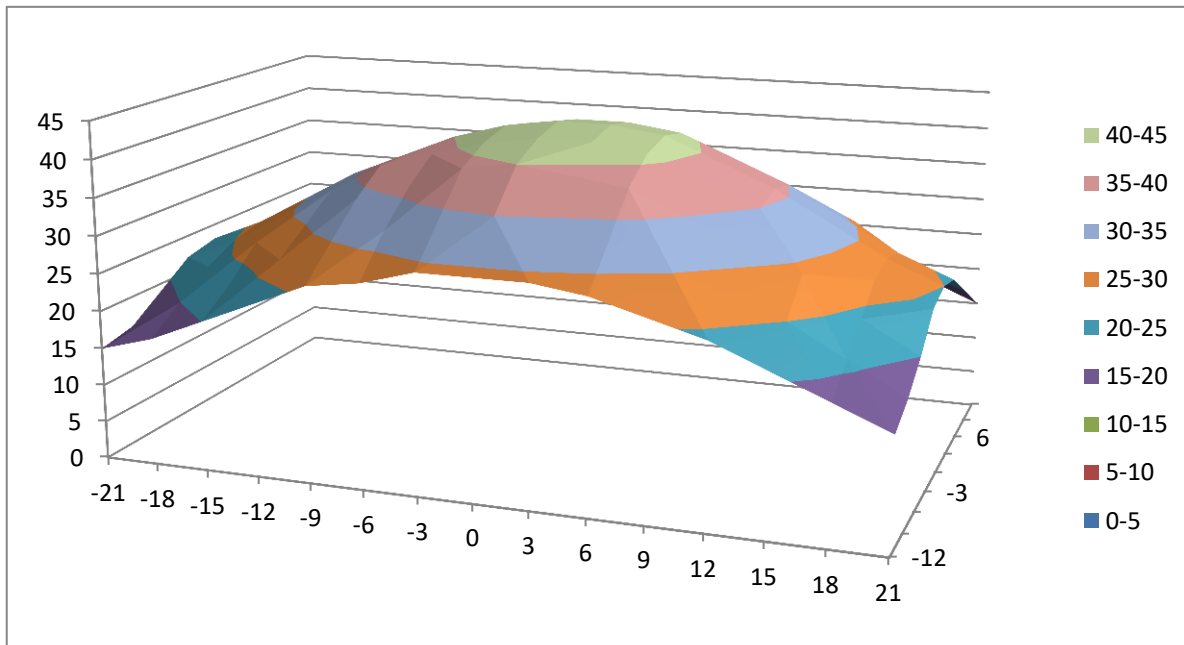

PAR measurement EdgeM-36"

Measurement Distance: 12"

	-21	-18	-15	-12	-9	-6	-3	0	3	6	9	12	15	18	21
-12	6	9	12	15	17	20	21	22	21	19	18	15	13	10	7
-9	14	22	31	39	47	53	56	58	56	54	49	43	33	24	16
-6	21	31	47	60	74	81	87	89	89	83	77	66	52	35	27
-3	27	40	60	82	97	109	116	118	118	112	100	87	68	48	33
0	29	43	66	90	107	119	126	128	127	123	113	97	76	53	35
3	27	40	60	80	95	105	113	114	113	111	100	87	68	47	32
6	21	32	45	60	70	78	84	86	85	80	74	65	51	36	23
9	14	22	31	39	46	51	55	56	55	53	49	42	33	25	16
12	7	9	12	15	17	18	21	21	21	20	18	16	13	10	7

PAR measurement EdgeM-36"

Measurement Distance: 18"

	-21	-18	-15	-12	-9	-6	-3	0	3	6	9	12	15	18	21
-12	14	19	24	28	32	35	38	39	38	36	34	30	26	20	17
-9	18	24	31	38	43	46	49	51	50	48	45	40	34	27	21
-6	23	30	39	46	53	58	62	64	62	61	56	50	42	34	27
-3	27	34	42	54	61	67	71	73	72	69	64	57	48	39	31
0	29	35	45	55	63	69	74	76	75	73	67	60	50	41	33
3	27	34	42	53	60	66	71	71	71	69	63	57	48	39	31
6	23	29	37	46	51	57	61	61	61	59	55	48	42	33	25
9	17	23	30	37	41	46	49	49	49	46	45	38	33	27	20
12	14	18	22	27	31	34	37	36	36	35	32	28	24	20	15

PAR measurement EdgeM-36"

Measurement Distance: 24"

	-21	-18	-15	-12	-9	-6	-3	0	3	6	9	12	15	18	21
-12	15	17	20	23	26	27	29	29	29	28	26	24	21	18	15
-9	16	20	23	27	30	32	34	35	34	33	31	28	25	21	17
-6	19	23	27	30	34	36	39	40	39	38	35	32	29	24	20
-3	22	25	29	33	37	39	41	42	42	41	38	35	31	27	24
0	23	26	30	34	37	40	42	43	43	42	39	36	32	28	25
3	22	25	29	33	36	39	41	42	42	41	38	35	31	27	24
6	19	23	26	31	34	36	38	39	39	37	35	32	29	24	21
9	16	20	23	27	30	32	33	34	34	33	31	28	25	21	18
12	13	17	20	23	25	27	28	29	29	28	26	24	21	18	15