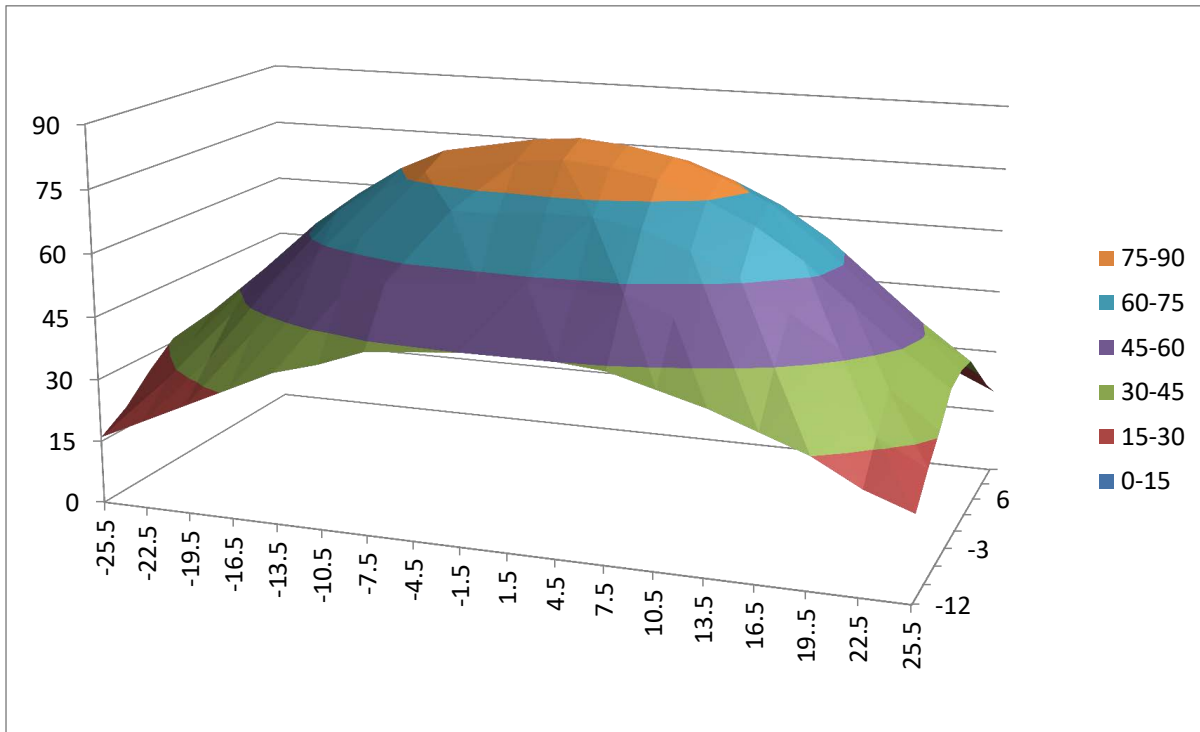

PAR measurement EdgeM-36"

Measurement Distance: 24"

	-21	-18	-15	-12	-9	-6	-3	0	3	6	9	12	15	18	21
-12	15	17	20	23	26	27	29	29	29	28	26	24	21	18	15
-9	16	20	23	27	30	32	34	35	34	33	31	28	25	21	17
-6	19	23	27	30	34	36	39	40	39	38	35	32	29	24	20
-3	22	25	29	33	37	39	41	42	42	41	38	35	31	27	24
0	23	26	30	34	37	40	42	43	43	42	39	36	32	28	25
3	22	25	29	33	36	39	41	42	42	41	38	35	31	27	24
6	19	23	26	31	34	36	38	39	39	37	35	32	29	24	21
9	16	20	23	27	30	32	33	34	34	33	31	28	25	21	18
12	13	17	20	23	25	27	28	29	29	28	26	24	21	18	15

PAR measurement EdgeM-48"

Measurement Distance: 12"

	-25.5	-22.5	-19.5	-16.5	-13.5	-10.5	-7.5	-4.5	-1.5	1.5	4.5	7.5	10.5	13.5	16.5	19.5	22.5	25.5
-12	8	10	13	16	19	21	22	24	24	24	24	23	22	20	18	15	12	9
-9	17	25	34	43	51	57	61	63	64	64	64	62	58	54	48	39	30	22
-6	24	37	50	64	76	85	89	93	97	96	96	95	91	83	73	61	45	30
-3	32	47	66	85	98	109	116	120	120	121	121	119	114	105	93	77	58	41
0	34	51	74	94	109	120	127	131	132	131	132	130	125	116	103	85	64	44
3	33	47	67	86	99	109	116	120	120	120	120	119	113	105	93	76	58	41
6	26	37	52	66	76	83	89	92	93	93	93	92	87	81	71	59	45	31
9	18	24	36	46	50	56	59	63	64	64	64	62	59	54	48	40	31	22
12	8	10	14	18	19	21	21	23	24	25	24	24	22	20	18	15	12	9

PAR measurement EdgeM-48"

Measurement Distance: 18"

	-25.5	-22.5	-19.5	-16.5	-13.5	-10.5	-7.5	-4.5	-1.5	1.5	4.5	7.5	10.5	13.5	16.5	19.5	22.5	25.5
-12	16	21	26	31	36	39	43	44	45	45	45	44	41	38	34	30	24	20
-9	20	28	34	41	47	52	56	57	58	59	58	58	54	50	45	39	32	26
-6	26	34	42	51	58	63	67	71	71	72	72	70	66	61	54	47	39	31
-3	31	39	48	57	66	72	77	79	81	82	81	79	75	70	63	54	45	37
0	32	40	50	60	68	75	80	82	84	85	84	82	78	73	65	56	47	38
3	31	39	48	57	65	72	77	79	81	82	81	79	75	70	63	54	45	37
6	26	34	41	49	56	61	66	68	70	70	70	68	65	60	54	47	39	31
9	20	28	34	41	46	50	54	56	57	58	57	56	53	49	44	38	32	25
12	16	21	26	31	35	38	41	43	44	45	44	43	40	37	34	29	25	20