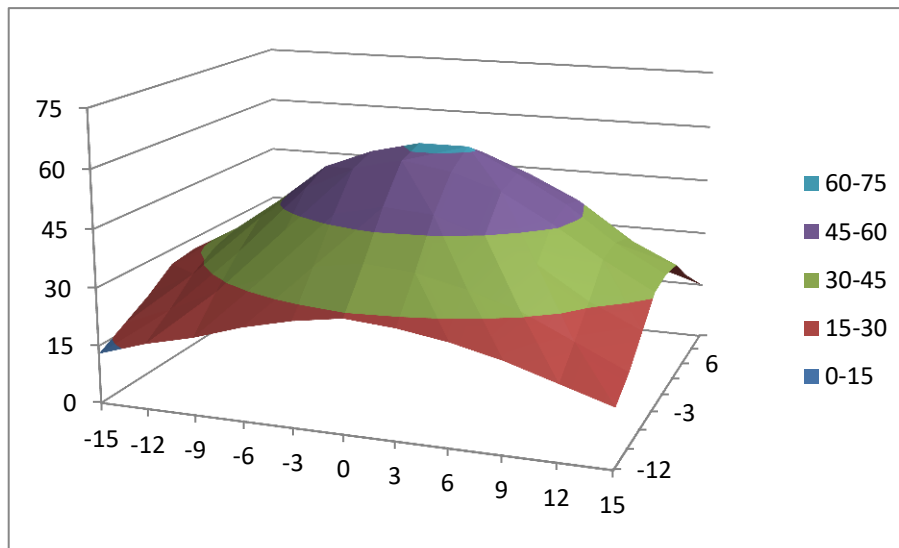

PAR measurement EdgeM-24"

Measurement Distance: 12"

	-15	-12	-9	-6	-3	0	3	6	9	12	15
-12	6	9	12	14	16	17	16	14	12	10	7
-9	14	21	28	35	38	39	38	32	28	20	15
-6	23	35	50	64	73	77	74	64	50	37	25
-3	30	45	66	87	100	107	104	90	69	49	33
0	33	50	74	96	112	119	115	99	77	55	36
3	30	46	66	87	100	105	101	89	69	48	33
6	23	36	50	64	74	77	74	66	51	36	25
9	15	22	31	38	43	44	43	38	30	21	15
12	7	10	12	16	17	17	17	15	12	9	7

PAR measurement EdgeM-24"

Measurement Distance: 18"

	-15	-12	-9	-6	-3	0	3	6	9	12	15
-12	13	17	20	24	27	29	28	26	23	19	15
-9	17	22	28	33	37	39	38	35	31	25	19
-6	21	28	35	42	47	50	49	45	39	31	25
-3	26	32	41	50	56	59	57	53	46	38	31
0	27	34	43	53	58	61	61	55	48	39	32
3	26	32	41	50	55	58	57	52	46	37	31
6	21	28	36	43	47	50	49	45	39	32	25
9	17	23	29	34	37	39	39	35	31	26	20
12	13	17	21	25	27	28	28	26	23	19	15

PAR measurement EdgeM-24"

Measurement Distance: 24"

	-15	-12	-9	-6	-3	0	3	6	9	12	15
-12	13	15	17	19	20	20	20	19	16	14	12
-9	15	18	20	23	24	25	24	23	20	17	14
-6	18	22	25	28	30	30	29	27	25	21	18
-3	20	23	27	30	31	32	31	29	26	23	20
0	21	25	28	31	32	33	32	30	27	23	21
3	21	24	27	30	31	32	31	29	26	23	20
6	18	22	25	27	29	29	28	27	24	21	18
9	16	19	21	24	25	25	25	23	21	18	15
12	13	16	18	20	21	21	21	19	17	15	13