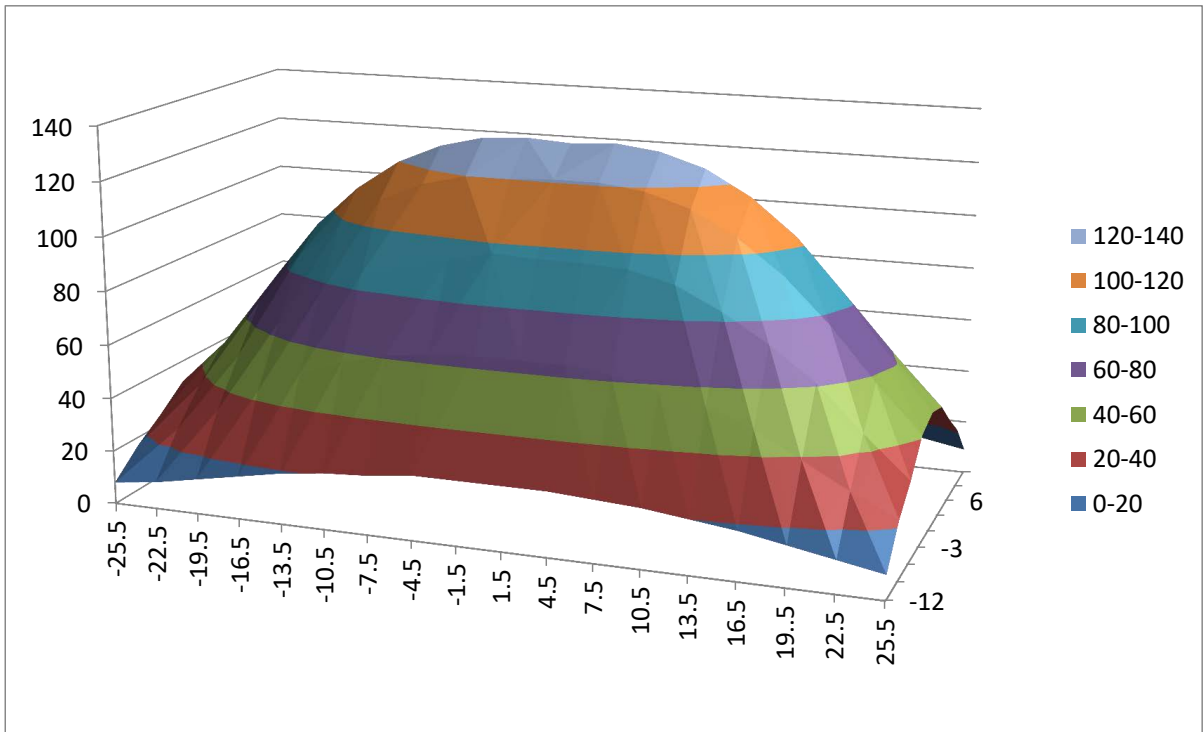

PAR measurement EdgeM-36"

Measurement Distance: 18"

	-21	-18	-15	-12	-9	-6	-3	0	3	6	9	12	15	18	21
-12	14	19	24	28	32	35	38	39	38	36	34	30	26	20	17
-9	18	24	31	38	43	46	49	51	50	48	45	40	34	27	21
-6	23	30	39	46	53	58	62	64	62	61	56	50	42	34	27
-3	27	34	42	54	61	67	71	73	72	69	64	57	48	39	31
0	29	35	45	55	63	69	74	76	75	73	67	60	50	41	33
3	27	34	42	53	60	66	71	71	71	69	63	57	48	39	31
6	23	29	37	46	51	57	61	61	61	59	55	48	42	33	25
9	17	23	30	37	41	46	49	49	49	46	45	38	33	27	20
12	14	18	22	27	31	34	37	36	36	35	32	28	24	20	15

PAR measurement EdgeM-36"

Measurement Distance: 24"

	-21	-18	-15	-12	-9	-6	-3	0	3	6	9	12	15	18	21
-12	15	17	20	23	26	27	29	29	29	28	26	24	21	18	15
-9	16	20	23	27	30	32	34	35	34	33	31	28	25	21	17
-6	19	23	27	30	34	36	39	40	39	38	35	32	29	24	20
-3	22	25	29	33	37	39	41	42	42	41	38	35	31	27	24
0	23	26	30	34	37	40	42	43	43	42	39	36	32	28	25
3	22	25	29	33	36	39	41	42	42	41	38	35	31	27	24
6	19	23	26	31	34	36	38	39	39	37	35	32	29	24	21
9	16	20	23	27	30	32	33	34	34	33	31	28	25	21	18
12	13	17	20	23	25	27	28	29	29	28	26	24	21	18	15

PAR measurement EdgeM-48"

Measurement Distance: 12"

	-25.5	-22.5	-19.5	-16.5	-13.5	-10.5	-7.5	-4.5	-1.5	1.5	4.5	7.5	10.5	13.5	16.5	19.5	22.5	25.5
-12	8	10	13	16	19	21	22	24	24	24	24	23	22	20	18	15	12	9
-9	17	25	34	43	51	57	61	63	64	64	64	62	58	54	48	39	30	22
-6	24	37	50	64	76	85	89	93	97	96	96	95	91	83	73	61	45	30
-3	32	47	66	85	98	109	116	120	120	121	121	119	114	105	93	77	58	41
0	34	51	74	94	109	120	127	131	132	131	132	130	125	116	103	85	64	44
3	33	47	67	86	99	109	116	120	120	120	120	119	113	105	93	76	58	41
6	26	37	52	66	76	83	89	92	93	93	93	92	87	81	71	59	45	31
9	18	24	36	46	50	56	59	63	64	64	64	62	59	54	48	40	31	22
12	8	10	14	18	19	21	21	23	24	25	24	24	22	20	18	15	12	9