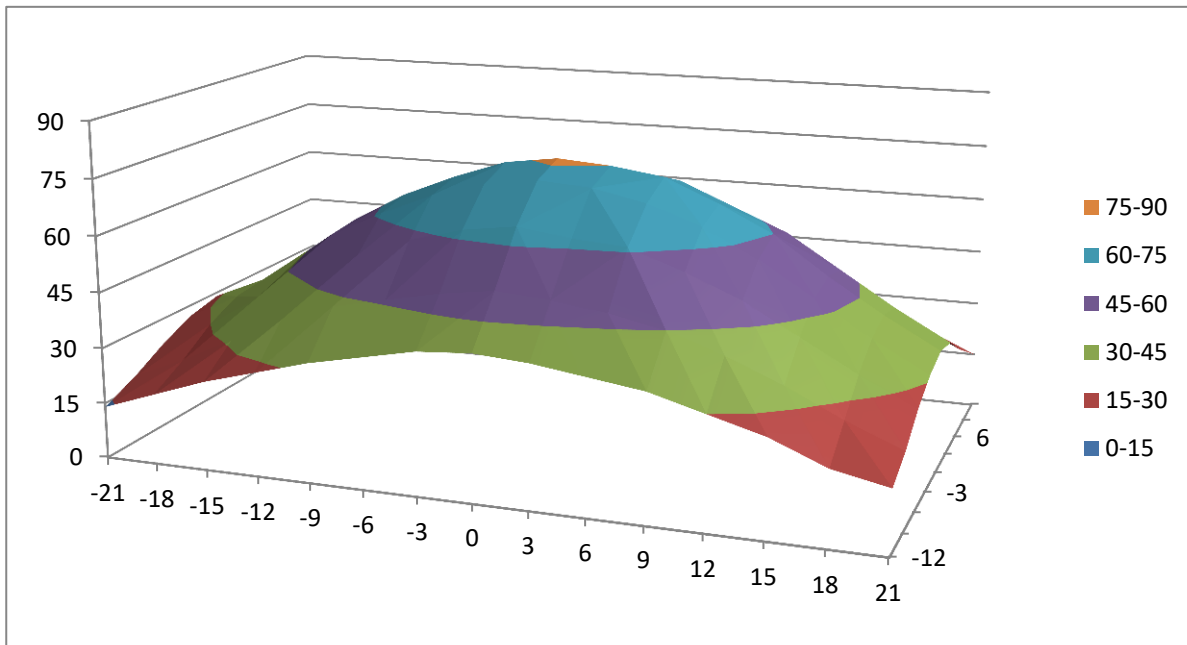

PAR measurement EdgeM-24"

Measurement Distance: 24"

	-15	-12	-9	-6	-3	0	3	6	9	12	15
-12	13	15	17	19	20	20	20	19	16	14	12
-9	15	18	20	23	24	25	24	23	20	17	14
-6	18	22	25	28	30	30	29	27	25	21	18
-3	20	23	27	30	31	32	31	29	26	23	20
0	21	25	28	31	32	33	32	30	27	23	21
3	21	24	27	30	31	32	31	29	26	23	20
6	18	22	25	27	29	29	28	27	24	21	18
9	16	19	21	24	25	25	25	23	21	18	15
12	13	16	18	20	21	21	21	19	17	15	13

PAR measurement EdgeM-36"

Measurement Distance: 12"

	-21	-18	-15	-12	-9	-6	-3	0	3	6	9	12	15	18	21
-12	6	9	12	15	17	20	21	22	21	19	18	15	13	10	7
-9	14	22	31	39	47	53	56	58	56	54	49	43	33	24	16
-6	21	31	47	60	74	81	87	89	89	83	77	66	52	35	27
-3	27	40	60	82	97	109	116	118	118	112	100	87	68	48	33
0	29	43	66	90	107	119	126	128	127	123	113	97	76	53	35
3	27	40	60	80	95	105	113	114	113	111	100	87	68	47	32
6	21	32	45	60	70	78	84	86	85	80	74	65	51	36	23
9	14	22	31	39	46	51	55	56	55	53	49	42	33	25	16
12	7	9	12	15	17	18	21	21	21	20	18	16	13	10	7

PAR measurement EdgeM-36"

Measurement Distance: 18"

	-21	-18	-15	-12	-9	-6	-3	0	3	6	9	12	15	18	21
-12	14	19	24	28	32	35	38	39	38	36	34	30	26	20	17
-9	18	24	31	38	43	46	49	51	50	48	45	40	34	27	21
-6	23	30	39	46	53	58	62	64	62	61	56	50	42	34	27
-3	27	34	42	54	61	67	71	73	72	69	64	57	48	39	31
0	29	35	45	55	63	69	74	76	75	73	67	60	50	41	33
3	27	34	42	53	60	66	71	71	71	69	63	57	48	39	31
6	23	29	37	46	51	57	61	61	61	59	55	48	42	33	25
9	17	23	30	37	41	46	49	49	49	46	45	38	33	27	20
12	14	18	22	27	31	34	37	36	36	35	32	28	24	20	15