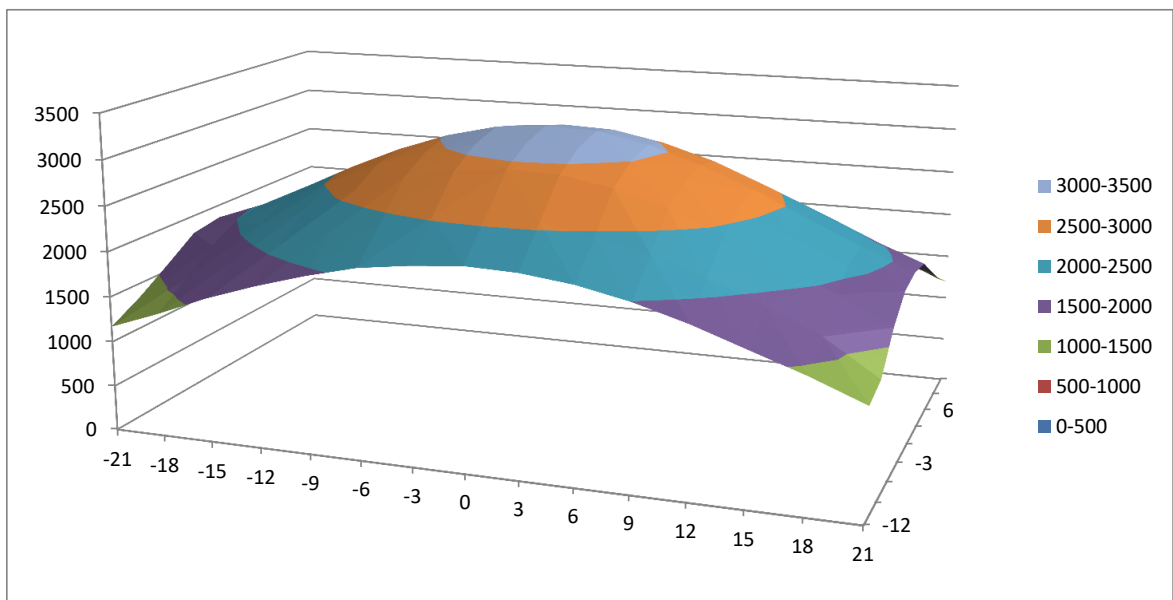

# LUX measurement EdgeF-36"

Measurement Distance: 18"

	-21	-18	-15	-12	-9	-6	-3	0	3	6	9	12	15	18	21
-12	1159	1458	1781	2108	2367	2594	2746	2798	2785	2668	2496	2217	1917	1590	1259
-9	1435	1848	2290	2685	3141	3438	3591	3643	3636	3497	3244	2890	2455	2015	1556
-6	1810	2281	2822	3351	3927	4329	4609	4681	4652	4473	4135	3669	3105	2534	2007
-3	2149	2597	3203	3860	4440	4890	5191	5291	5257	5058	4666	4146	3504	2912	2418
0	2240	2707	3342	4028	4646	5164	5442	5572	5538	5324	4939	4379	3704	3068	2528
3	2132	2584	3185	3831	4411	4872	5167	5280	5247	5042	4686	4171	3531	2924	2395
6	1762	2251	2764	3326	3817	4213	4452	4560	4528	4365	4056	3607	3078	2521	1985
9	1424	1835	2263	2696	3076	3368	3583	3648	3632	3489	3257	2888	2474	2038	1580
12	1160	1456	1768	2077	2352	2566	2715	2764	2762	2658	2478	2224	1930	1600	1267

# LUX measurement EdgeF-36"

Measurement Distance: 24"

	-21	-18	-15	-12	-9	-6	-3	0	3	6	9	12	15	18	21
-12	1170	1370	1594	1780	1943	2079	2153	2201	2182	2114	1994	1828	1628	1430	1202
-9	1352	1608	1859	2089	2277	2431	2537	2569	2558	2460	2330	2137	1902	1653	1278
-6	1571	1838	2108	2357	2593	2779	2900	2952	2932	2832	2663	2443	2184	1924	1636
-3	1799	2009	2265	2533	2770	2948	3077	3124	3107	3005	2818	2588	2326	2069	1858
0	1855	2056	2317	2588	2830	3025	3158	3206	3183	3069	2891	2662	2398	2138	1906
3	1796	1998	2252	2519	2752	2937	3068	3114	3092	2981	2810	2578	2320	2060	1848
6	1546	1824	2079	2333	2506	2721	2842	2886	2865	2765	2606	2386	2143	1886	1607
9	1339	1604	1843	2074	2257	2409	2511	2550	2539	2441	2306	2112	1883	1633	1373
12	1165	1376	1572	1772	1927	2059	2135	2167	2150	2078	1954	1812	1621	1414	1196