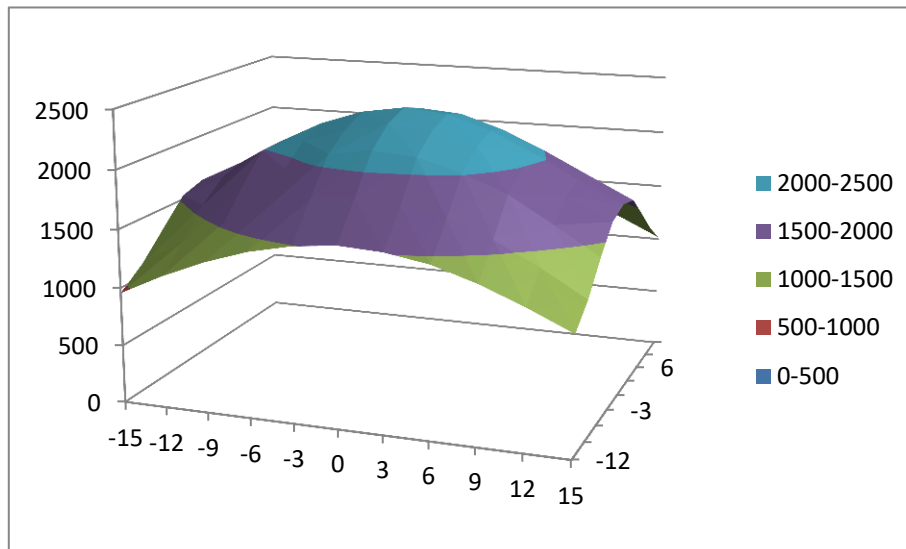

# LUX measurement EdgeF-24"

Measurement Distance: 18"

	-15	-12	-9	-6	-3	0	3	6	9	12	15
-12	966	1223	1469	1730	1888	1961	1959	1830	1632	1391	1121
-9	1256	1617	1990	2358	2617	2754	2726	2548	2257	1893	1483
-6	1597	1966	2529	3027	3391	3599	3554	3309	2915	2443	1948
-3	1918	2326	2881	3466	3875	4121	4056	3778	3300	2782	2340
0	2004	2447	3039	3650	4111	4360	4321	4018	3515	2943	2478
3	1921	2318	2868	3459	3872	4106	4073	3790	3331	2809	2364
6	1586	2009	2488	2963	3314	3492	3472	3244	2874	2406	1955
9	1263	1634	2010	2367	2622	2756	2746	2558	2275	1914	1521
12	962	1216	1513	1733	1936	2030	2012	1895	1705	1454	1185

# LUX measurement EdgeF-24"

Measurement Distance: 24"

	-15	-12	-9	-6	-3	0	3	6	9	12	15
-12	956	1137	1291	1413	1494	1534	1514	1451	1334	1184	1015
-9	1110	1335	1534	1686	1794	1836	1804	1723	1589	1396	1175
-6	1323	1563	1776	1934	2085	2144	2115	2015	1868	1648	1417
-3	1534	1724	1991	2104	2228	2306	2264	2160	1987	1798	1615
0	1596	1782	1999	2185	2312	2372	2338	2219	2050	1854	1675
3	1549	1726	1934	2118	2242	2303	2274	2156	1991	1806	1623
6	1379	1570	1772	1952	2070	2121	2090	1983	1825	1646	1411
9	1158	1370	1559	1710	1810	1856	1827	1731	1595	1408	1194
12	999	1159	1317	1438	1519	1556	1535	1462	1344	1192	1017

# LUX measurement EdgeF-36"

Measurement Distance: 12"

	-21	-18	-15	-12	-9	-6	-3	0	3	6	9	12	15	18	21
-12	595	778	1009	1216	1390	1526	1642	1643	1631	1567	1445	1291	1075	858	647
-9	1210	1710	2307	2880	3441	3909	4127	4301	4250	4003	3626	2916	2436	1831	1287
-6	1692	2539	3535	4625	5645	6289	6649	6825	6739	6519	5977	5054	4015	2901	2015
-3	2222	3103	4444	5981	7226	8083	8510	8660	8600	8327	7638	6323	5056	3597	2598
0	2356	3296	4833	6517	7877	8840	9310	9470	9450	9150	8446	7186	5642	3961	2796
3	2137	2992	4335	5762	6953	7800	8230	8390	8360	8120	7522	6413	5027	3551	2568
6	1632	2358	3276	4320	5134	5760	6101	6215	6307	6081	5580	4763	3785	2801	1957
9	1107	1591	2131	2738	3278	3662	3907	3985	3953	3918	3480	3011	2448	1883	1321
12	574	741	936	1125	1295	1429	1503	1531	1525	1741	1372	1228	1035	829	632