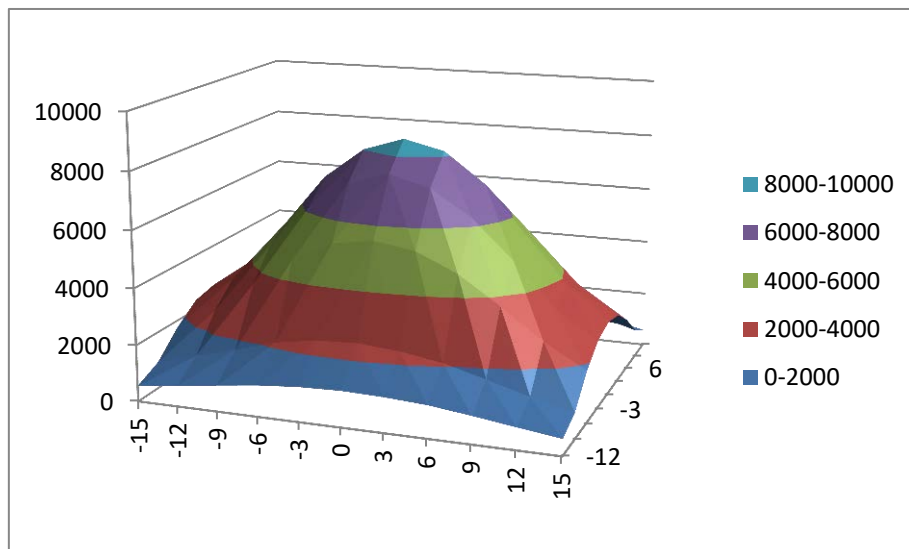

# LUX measurement EdgeF-24"

Measurement Distance: 12"

	-15	-12	-9	-6	-3	0	3	6	9	12	15
-12	553.5	728.4	922	1103	1223	1268	1230	1142	967	768	579.5
-9	937.1	1339	1720	2134	2372	2433	2315	2085	1696	1281	922.8
-6	1748	2524	3618	4629	5357	5569	5343	4704	3737	2694	1852
-3	2344	3282	4644	6132	7127	7537	7168	6248	4889	3384	2441
0	2529	3545	5178	6929	8021	8489	8151	7095	5440	3816	2647
3	2328	3251	4674	6152	7067	7479	7216	6269	4907	3449	2446
6	1749	2542	3526	4526	5052	5438	5251	4549	3622	2645	1833
9	980.3	1337	1860	2319	2600	2772	2664	2405	1829	1431	1004
12	560.6	731.2	943	1130	1231	1276	1244	1141	958	773.8	582.3

# LUX measurement EdgeF-24"

Measurement Distance: 18"

	-15	-12	-9	-6	-3	0	3	6	9	12	15
-12	966	1223	1469	1730	1888	1961	1959	1830	1632	1391	1121
-9	1256	1617	1990	2358	2617	2754	2726	2548	2257	1893	1483
-6	1597	1966	2529	3027	3391	3599	3554	3309	2915	2443	1948
-3	1918	2326	2881	3466	3875	4121	4056	3778	3300	2782	2340
0	2004	2447	3039	3650	4111	4360	4321	4018	3515	2943	2478
3	1921	2318	2868	3459	3872	4106	4073	3790	3331	2809	2364
6	1586	2009	2488	2963	3314	3492	3472	3244	2874	2406	1955
9	1263	1634	2010	2367	2622	2756	2746	2558	2275	1914	1521
12	962	1216	1513	1733	1936	2030	2012	1895	1705	1454	1185

# LUX measurement EdgeF-24"

Measurement Distance: 24"

	-15	-12	-9	-6	-3	0	3	6	9	12	15
-12	956	1137	1291	1413	1494	1534	1514	1451	1334	1184	1015
-9	1110	1335	1534	1686	1794	1836	1804	1723	1589	1396	1175
-6	1323	1563	1776	1934	2085	2144	2115	2015	1868	1648	1417
-3	1534	1724	1991	2104	2228	2306	2264	2160	1987	1798	1615
0	1596	1782	1999	2185	2312	2372	2338	2219	2050	1854	1675
3	1549	1726	1934	2118	2242	2303	2274	2156	1991	1806	1623
6	1379	1570	1772	1952	2070	2121	2090	1983	1825	1646	1411
9	1158	1370	1559	1710	1810	1856	1827	1731	1595	1408	1194
12	999	1159	1317	1438	1519	1556	1535	1462	1344	1192	1017