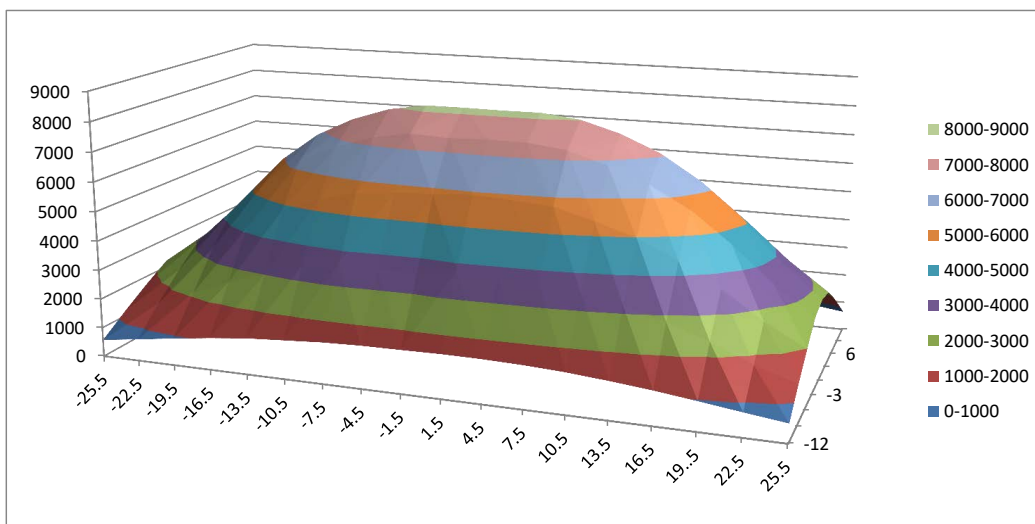

# LUX measurement EdgeF-36"

Measurement Distance: 24"

	-21	-18	-15	-12	-9	-6	-3	0	3	6	9	12	15	18	21
-12	1170	1370	1594	1780	1943	2079	2153	2201	2182	2114	1994	1828	1628	1430	1202
-9	1352	1608	1859	2089	2277	2431	2537	2569	2558	2460	2330	2137	1902	1653	1278
-6	1571	1838	2108	2357	2593	2779	2900	2952	2932	2832	2663	2443	2184	1924	1636
-3	1799	2009	2265	2533	2770	2948	3077	3124	3107	3005	2818	2588	2326	2069	1858
0	1855	2056	2317	2588	2830	3025	3158	3206	3183	3069	2891	2662	2398	2138	1906
3	1796	1998	2252	2519	2752	2937	3068	3114	3092	2981	2810	2578	2320	2060	1848
6	1546	1824	2079	2333	2506	2721	2842	2886	2865	2765	2606	2386	2143	1886	1607
9	1339	1604	1843	2074	2257	2409	2511	2550	2539	2441	2306	2112	1883	1633	1373
12	1165	1376	1572	1772	1927	2059	2135	2167	2150	2078	1954	1812	1621	1414	1196

### LUX measurement EdgeF-48"

Measurement Distance: 12"

	-25.5	-22.5	-19.5	-16.5	-13.5	-10.5	-7.5	-4.5	-1.5	1.5	4.5	7.5	10.5	13.5	16.5	19.5	22.5	25.5
-12	573	749	926	1094	1237	1322	1406	1452	1466	1487	1480	1444	1376	1266	1133	969	794	627
-9	1164	1605	2104	2608	3013	3395	3675	3604	3561	3812	3744	3676	3477	3217	2836	2364	1780	1349
-6	1713	2400	3279	4147	4863	5336	5669	5773	5828	5924	5854	5755	5406	4984	4376	3626	2712	1991
-3	2214	3078	4275	5408	6270	6832	7228	7460	7396	7441	7431	7276	6873	6360	5664	4670	3530	2566
0	2342	3286	4256	5938	6887	7518	7946	8158	8162	8150	8159	8017	7644	7094	6280	5189	3825	2743
3	2193	3013	4184	5342	6165	6739	7136	7330	7378	7381	7353	7220	6926	6388	5687	4667	3533	2575
6	1682	2364	3223	4046	4712	5107	5461	5630	5662	5651	5628	5654	5304	4877	4318	3592	2769	1973
9	1209	1682	2194	2768	3218	3491	3744	3879	3976	3922	3883	3797	3596	3256	2894	2355	1864	1318
12	579	751	932	1093	1232	1347	1409	1455	1468	1496	1477	1454	1390	1294	1165	1004	829	649