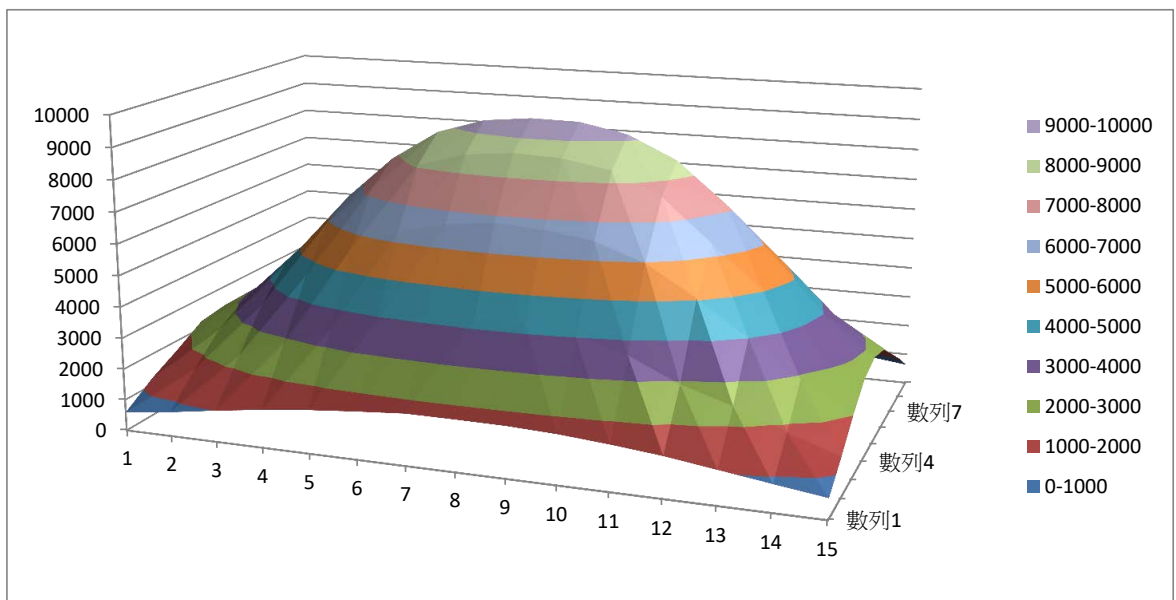

# LUX measurement EdgeF-24"

Measurement Distance: 18"

	-15	-12	-9	-6	-3	0	3	6	9	12	15
-12	966	1223	1469	1730	1888	1961	1959	1830	1632	1391	1121
-9	1256	1617	1990	2358	2617	2754	2726	2548	2257	1893	1483
-6	1597	1966	2529	3027	3391	3599	3554	3309	2915	2443	1948
-3	1918	2326	2881	3466	3875	4121	4056	3778	3300	2782	2340
0	2004	2447	3039	3650	4111	4360	4321	4018	3515	2943	2478
3	1921	2318	2868	3459	3872	4106	4073	3790	3331	2809	2364
6	1586	2009	2488	2963	3314	3492	3472	3244	2874	2406	1955
9	1263	1634	2010	2367	2622	2756	2746	2558	2275	1914	1521
12	962	1216	1513	1733	1936	2030	2012	1895	1705	1454	1185

# LUX measurement EdgeF-24"

Measurement Distance: 24"

	-15	-12	-9	-6	-3	0	3	6	9	12	15
-12	956	1137	1291	1413	1494	1534	1514	1451	1334	1184	1015
-9	1110	1335	1534	1686	1794	1836	1804	1723	1589	1396	1175
-6	1323	1563	1776	1934	2085	2144	2115	2015	1868	1648	1417
-3	1534	1724	1991	2104	2228	2306	2264	2160	1987	1798	1615
0	1596	1782	1999	2185	2312	2372	2338	2219	2050	1854	1675
3	1549	1726	1934	2118	2242	2303	2274	2156	1991	1806	1623
6	1379	1570	1772	1952	2070	2121	2090	1983	1825	1646	1411
9	1158	1370	1559	1710	1810	1856	1827	1731	1595	1408	1194
12	999	1159	1317	1438	1519	1556	1535	1462	1344	1192	1017

# LUX measurement EdgeF-36"

Measurement Distance: 12"

	-21	-18	-15	-12	-9	-6	-3	0	3	6	9	12	15	18	21
-12	595	778	1009	1216	1390	1526	1642	1643	1631	1567	1445	1291	1075	858	647
-9	1210	1710	2307	2880	3441	3909	4127	4301	4250	4003	3626	2916	2436	1831	1287
-6	1692	2539	3535	4625	5645	6289	6649	6825	6739	6519	5977	5054	4015	2901	2015
-3	2222	3103	4444	5981	7226	8083	8510	8660	8600	8327	7638	6323	5056	3597	2598
0	2356	3296	4833	6517	7877	8840	9310	9470	9450	9150	8446	7186	5642	3961	2796
3	2137	2992	4335	5762	6953	7800	8230	8390	8360	8120	7522	6413	5027	3551	2568
6	1632	2358	3276	4320	5134	5760	6101	6215	6307	6081	5580	4763	3785	2801	1957
9	1107	1591	2131	2738	3278	3662	3907	3985	3953	3918	3480	3011	2448	1883	1321
12	574	741	936	1125	1295	1429	1503	1531	1525	1741	1372	1228	1035	829	632