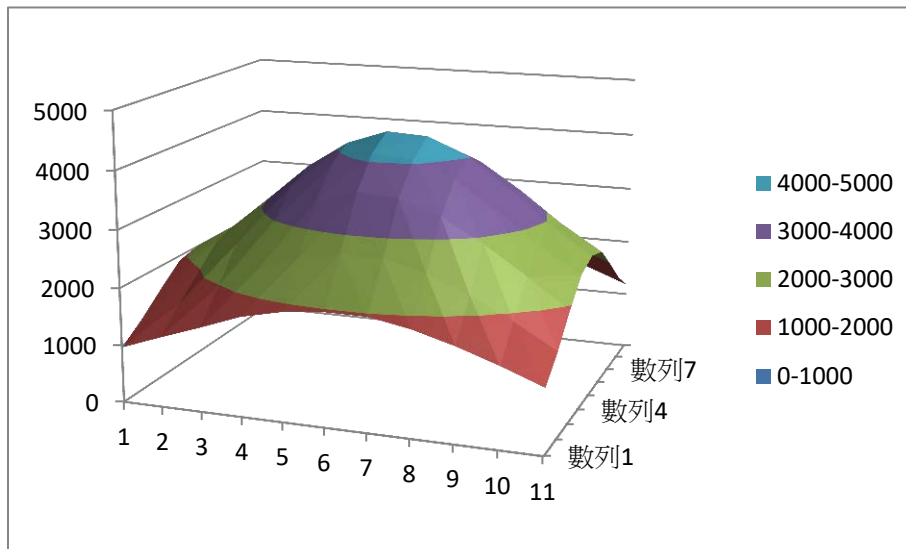

# LUX measurement EdgeF-24"

Measurement Distance: 12"

	-15	-12	-9	-6	-3	0	3	6	9	12	15
-12	553.5	728.4	922	1103	1223	1268	1230	1142	967	768	579.5
-9	937.1	1339	1720	2134	2372	2433	2315	2085	1696	1281	922.8
-6	1748	2524	3618	4629	5357	5569	5343	4704	3737	2694	1852
-3	2344	3282	4644	6132	7127	7537	7168	6248	4889	3384	2441
0	2529	3545	5178	6929	8021	8489	8151	7095	5440	3816	2647
3	2328	3251	4674	6152	7067	7479	7216	6269	4907	3449	2446
6	1749	2542	3526	4526	5052	5438	5251	4549	3622	2645	1833
9	980.3	1337	1860	2319	2600	2772	2664	2405	1829	1431	1004
12	560.6	731.2	943	1130	1231	1276	1244	1141	958	773.8	582.3

# LUX measurement EdgeF-24"

Measurement Distance: 18"

	-15	-12	-9	-6	-3	0	3	6	9	12	15
-12	966	1223	1469	1730	1888	1961	1959	1830	1632	1391	1121
-9	1256	1617	1990	2358	2617	2754	2726	2548	2257	1893	1483
-6	1597	1966	2529	3027	3391	3599	3554	3309	2915	2443	1948
-3	1918	2326	2881	3466	3875	4121	4056	3778	3300	2782	2340
0	2004	2447	3039	3650	4111	4360	4321	4018	3515	2943	2478
3	1921	2318	2868	3459	3872	4106	4073	3790	3331	2809	2364
6	1586	2009	2488	2963	3314	3492	3472	3244	2874	2406	1955
9	1263	1634	2010	2367	2622	2756	2746	2558	2275	1914	1521
12	962	1216	1513	1733	1936	2030	2012	1895	1705	1454	1185

# LUX measurement EdgeF-24"

Measurement Distance: 24"

	-15	-12	-9	-6	-3	0	3	6	9	12	15
-12	956	1137	1291	1413	1494	1534	1514	1451	1334	1184	1015
-9	1110	1335	1534	1686	1794	1836	1804	1723	1589	1396	1175
-6	1323	1563	1776	1934	2085	2144	2115	2015	1868	1648	1417
-3	1534	1724	1991	2104	2228	2306	2264	2160	1987	1798	1615
0	1596	1782	1999	2185	2312	2372	2338	2219	2050	1854	1675
3	1549	1726	1934	2118	2242	2303	2274	2156	1991	1806	1623
6	1379	1570	1772	1952	2070	2121	2090	1983	1825	1646	1411
9	1158	1370	1559	1710	1810	1856	1827	1731	1595	1408	1194
12	999	1159	1317	1438	1519	1556	1535	1462	1344	1192	1017