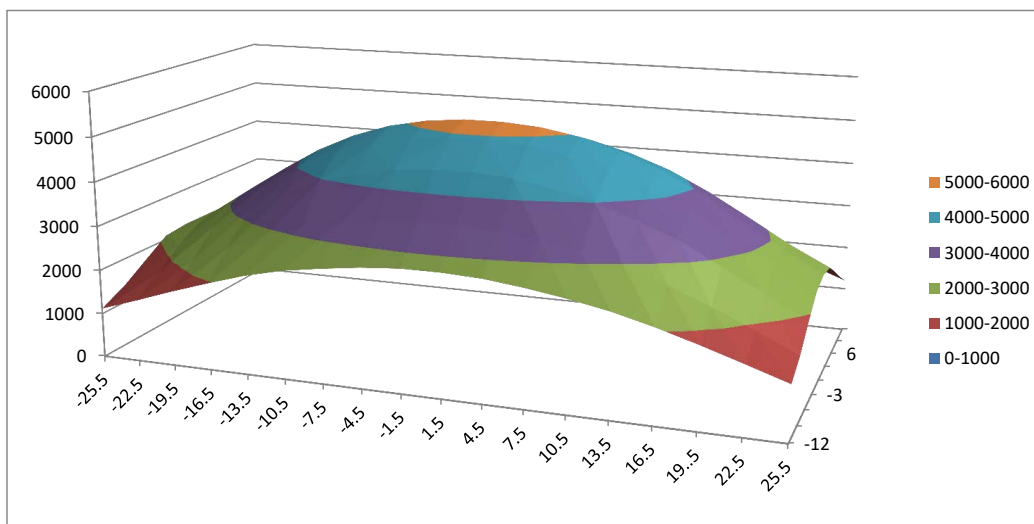

### LUX measurement EdgeF-48"

Measurement Distance: 12"

	-25.5	-22.5	-19.5	-16.5	-13.5	-10.5	-7.5	-4.5	-1.5	1.5	4.5	7.5	10.5	13.5	16.5	19.5	22.5	25.5
-12	573	749	926	1094	1237	1322	1406	1452	1466	1487	1480	1444	1376	1266	1133	969	794	627
-9	1164	1605	2104	2608	3013	3395	3675	3604	3561	3812	3744	3676	3477	3217	2836	2364	1780	1349
-6	1713	2400	3279	4147	4863	5336	5669	5773	5828	5924	5854	5755	5406	4984	4376	3626	2712	1991
-3	2214	3078	4275	5408	6270	6832	7228	7460	7396	7441	7431	7276	6873	6360	5664	4670	3530	2566
0	2342	3286	4256	5938	6887	7518	7946	8158	8162	8150	8159	8017	7644	7094	6280	5189	3825	2743
3	2193	3013	4184	5342	6165	6739	7136	7330	7378	7381	7353	7220	6926	6388	5687	4667	3533	2575
6	1682	2364	3223	4046	4712	5107	5461	5630	5662	5651	5628	5654	5304	4877	4318	3592	2769	1973
9	1209	1682	2194	2768	3218	3491	3744	3879	3976	3922	3883	3797	3596	3256	2894	2355	1864	1318
12	579	751	932	1093	1232	1347	1409	1455	1468	1496	1477	1454	1390	1294	1165	1004	829	649

### LUX measurement EdgeF-48"

Measurement Distance: 18"

	-25.5	-22.5	-19.5	-16.5	-13.5	-10.5	-7.5	-4.5	-1.5	1.5	4.5	7.5	10.5	13.5	16.5	19.5	22.5	25.5
-12	1117	1400	1696	1972	2230	2430	2561	2672	2738	2740	2699	2597	2461	2289	2063	1799	1513	1218
-9	1384	1776	2150	2528	2875	3144	3340	3445	3522	3515	3456	3350	3177	2950	2648	2298	1909	1487
-6	1740	2172	2679	3137	3589	3959	4174	4346	4419	4433	4375	4201	4009	3699	3347	2881	2396	1912
-3	2092	2487	3029	3569	4055	4440	4715	4875	4960	4956	4885	4724	4494	4178	3755	3246	2715	2271
0	2153	2599	3169	3723	4237	4636	4920	5092	5178	5181	5118	4965	4704	4374	3925	3394	2843	2375
3	2061	2470	3002	3543	4021	4395	4676	4836	4924	4927	4847	4710	4479	4162	3731	3234	2717	2273
6	1704	2162	2626	3078	3494	3814	4058	4188	4290	4284	4226	4101	3917	3625	3254	2836	2369	1912
9	1377	1770	2147	2518	2827	3086	3273	3393	3470	3474	3445	3344	3155	2946	2651	2296	1932	1541
12	1118	1409	1684	1958	2203	2396	2538	2640	2693	2707	2667	2579	2448	2279	2066	1804	1530	1196