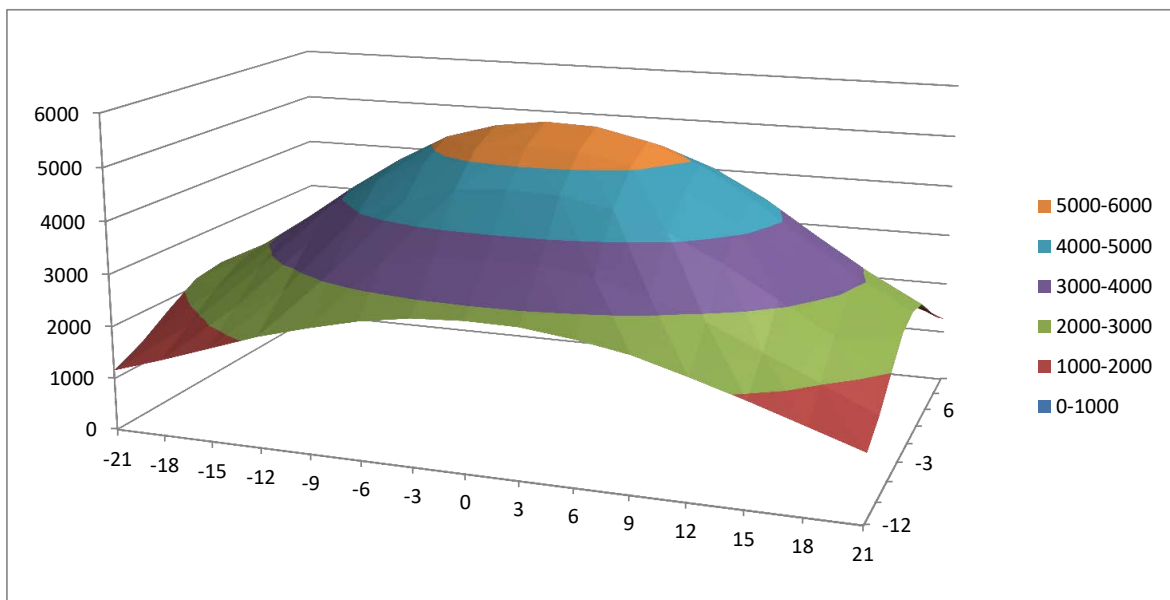

# LUX measurement EdgeF-36"

Measurement Distance: 12"

	-21	-18	-15	-12	-9	-6	-3	0	3	6	9	12	15	18	21
-12	595	778	1009	1216	1390	1526	1642	1643	1631	1567	1445	1291	1075	858	647
-9	1210	1710	2307	2880	3441	3909	4127	4301	4250	4003	3626	2916	2436	1831	1287
-6	1692	2539	3535	4625	5645	6289	6649	6825	6739	6519	5977	5054	4015	2901	2015
-3	2222	3103	4444	5981	7226	8083	8510	8660	8600	8327	7638	6323	5056	3597	2598
0	2356	3296	4833	6517	7877	8840	9310	9470	9450	9150	8446	7186	5642	3961	2796
3	2137	2992	4335	5762	6953	7800	8230	8390	8360	8120	7522	6413	5027	3551	2568
6	1632	2358	3276	4320	5134	5760	6101	6215	6307	6081	5580	4763	3785	2801	1957
9	1107	1591	2131	2738	3278	3662	3907	3985	3953	3918	3480	3011	2448	1883	1321
12	574	741	936	1125	1295	1429	1503	1531	1525	1741	1372	1228	1035	829	632

# LUX measurement EdgeF-36"

Measurement Distance: 18"

	-21	-18	-15	-12	-9	-6	-3	0	3	6	9	12	15	18	21
-12	1159	1458	1781	2108	2367	2594	2746	2798	2785	2668	2496	2217	1917	1590	1259
-9	1435	1848	2290	2685	3141	3438	3591	3643	3636	3497	3244	2890	2455	2015	1556
-6	1810	2281	2822	3351	3927	4329	4609	4681	4652	4473	4135	3669	3105	2534	2007
-3	2149	2597	3203	3860	4440	4890	5191	5291	5257	5058	4666	4146	3504	2912	2418
0	2240	2707	3342	4028	4646	5164	5442	5572	5538	5324	4939	4379	3704	3068	2528
3	2132	2584	3185	3831	4411	4872	5167	5280	5247	5042	4686	4171	3531	2924	2395
6	1762	2251	2764	3326	3817	4213	4452	4560	4528	4365	4056	3607	3078	2521	1985
9	1424	1835	2263	2696	3076	3368	3583	3648	3632	3489	3257	2888	2474	2038	1580
12	1160	1456	1768	2077	2352	2566	2715	2764	2762	2658	2478	2224	1930	1600	1267