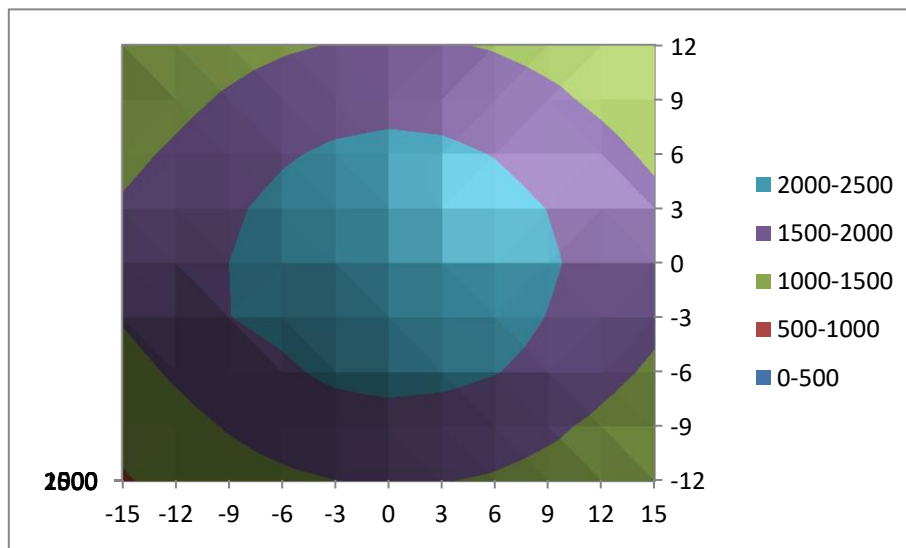

# LUX measurement EdgeF-24"

Measurement Distance: 12"

	-15	-12	-9	-6	-3	0	3	6	9	12	15
-12	553.5	728.4	922	1103	1223	1268	1230	1142	967	768	579.5
-9	937.1	1339	1720	2134	2372	2433	2315	2085	1696	1281	922.8
-6	1748	2524	3618	4629	5357	5569	5343	4704	3737	2694	1852
-3	2344	3282	4644	6132	7127	7537	7168	6248	4889	3384	2441
0	2529	3545	5178	6929	8021	8489	8151	7095	5440	3816	2647
3	2328	3251	4674	6152	7067	7479	7216	6269	4907	3449	2446
6	1749	2542	3526	4526	5052	5438	5251	4549	3622	2645	1833
9	980.3	1337	1860	2319	2600	2772	2664	2405	1829	1431	1004
12	560.6	731.2	943	1130	1231	1276	1244	1141	958	773.8	582.3

# LUX measurement EdgeF-24"

Measurement Distance: 18"

	-15	-12	-9	-6	-3	0	3	6	9	12	15
-12	966	1223	1469	1730	1888	1961	1959	1830	1632	1391	1121
-9	1256	1617	1990	2358	2617	2754	2726	2548	2257	1893	1483
-6	1597	1966	2529	3027	3391	3599	3554	3309	2915	2443	1948
-3	1918	2326	2881	3466	3875	4121	4056	3778	3300	2782	2340
0	2004	2447	3039	3650	4111	4360	4321	4018	3515	2943	2478
3	1921	2318	2868	3459	3872	4106	4073	3790	3331	2809	2364
6	1586	2009	2488	2963	3314	3492	3472	3244	2874	2406	1955
9	1263	1634	2010	2367	2622	2756	2746	2558	2275	1914	1521
12	962	1216	1513	1733	1936	2030	2012	1895	1705	1454	1185

# LUX measurement EdgeF-24"

Measurement Distance: 24"

	-15	-12	-9	-6	-3	0	3	6	9	12	15
-12	956	1137	1291	1413	1494	1534	1514	1451	1334	1184	1015
-9	1110	1335	1534	1686	1794	1836	1804	1723	1589	1396	1175
-6	1323	1563	1776	1934	2085	2144	2115	2015	1868	1648	1417
-3	1534	1724	1991	2104	2228	2306	2264	2160	1987	1798	1615
0	1596	1782	1999	2185	2312	2372	2338	2219	2050	1854	1675
3	1549	1726	1934	2118	2242	2303	2274	2156	1991	1806	1623
6	1379	1570	1772	1952	2070	2121	2090	1983	1825	1646	1411
9	1158	1370	1559	1710	1810	1856	1827	1731	1595	1408	1194
12	999	1159	1317	1438	1519	1556	1535	1462	1344	1192	1017