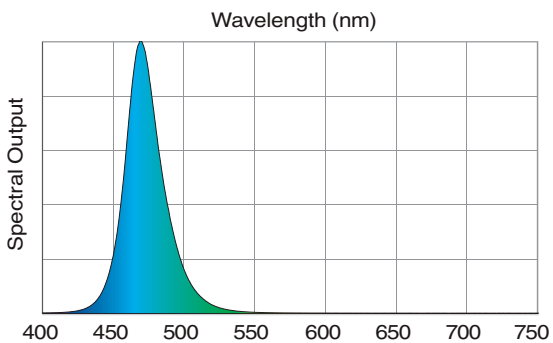

Spectral Output

WHITE

400nm

ROYAL BLUE

420nm

BLUE

RED

DIAGRAM DOES NOT REFLECT ACTUAL SIZE