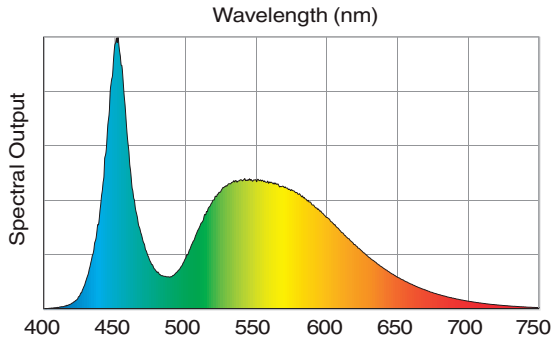

Spectral Output

WHITE

400nm

ROYAL BLUE

420nm

BLUE

RED

DIAGRAM DOES NOT REFLECT ACTUAL SIZE