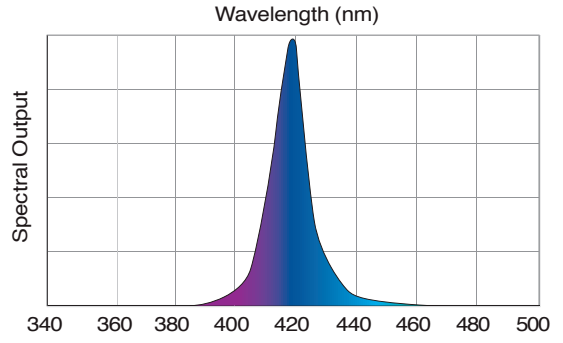

Spectral Output

WHITE

400nm

ROYAL BLUE

420nm

BLUE

RED

DIAGRAM DOES NOT REFLECT ACTUAL SIZE