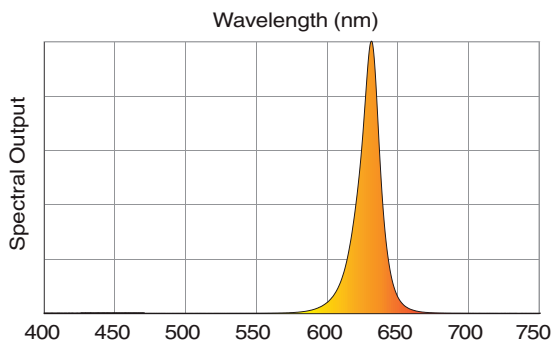

Spectral Output

WHITE

400nm

ROYAL BLUE

420nm

BLUE

RED

DIAGRAM DOES NOT REFLECT ACTUAL SIZE