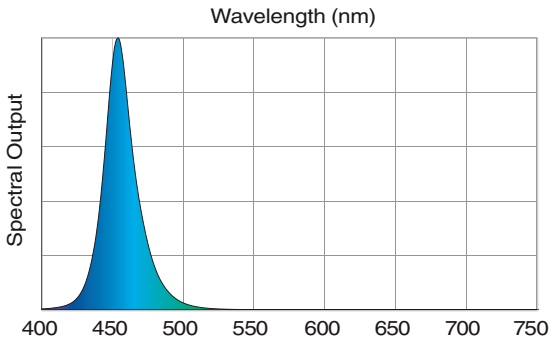

Spectral Output

WHITE

400nm

ROYAL BLUE

420nm

BLUE

RED

DIAGRAM DOES NOT REFLECT ACTUAL SIZE