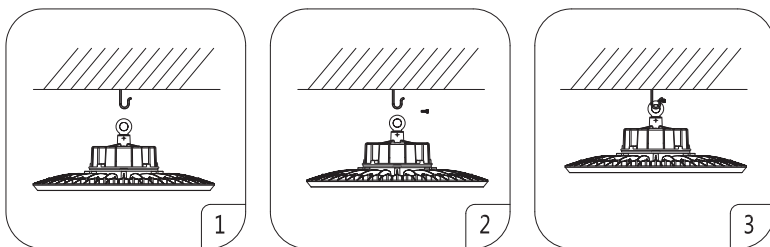

Application

1. For Indoor Or Outdoor Use, IP65. / Utilisation intérieure ou extérieure, IP65.
2. Installed by qualified electrician. / Installé par un électricien qualifié

Technology Parameter/Param è tre technologique:

NO NON	Item/Article	Parameter scope Param è tre portée			
1	power consumption consommation d'énergie	100W	150W	200W	240W
2	Operating voltage Tension de fonctionnement	120-277VAC 50Hz/60Hz			
3	Power factor Facteur de puissance	≥0.9			
4	Beam angle Angle de faisceau	120°/ 90°/60°			
5	LED color / Couleur LED	White			
6	Operating temperture Température de fonctionnement	-20 ~ +40 °C			

Installation Instruction / Instruction d'installation:

INSTALLATION OR ASSEMBLY INSTRUCTIONS./ INSTRUCTIONS D'INSTALLATION.

CONSULT A QUALIFIED ELECTRICIAN TO ENSURE CORRECT BRANCH CIRCUIT CONDUCTOR./
CONSULTER UN ÉLECTRICIEN QUALIFIÉ POUR VOUS ASSURER QUE LES CONDUCTEURS DE
LA DÉRIVATION SONT ADÉQUATS.

Notes/Remarques:

Do not dispose of electrical appliances as unsorted municipal waste, use separate collection facilities. Contact your local government for information regarding the collection systems available. If electrical appliances are groundwater and get into the food chain, damaging your health and well-being. / Ne jetez pas les appareils électriques comme des déchets municipaux non triés, utilisez des installations de collecte séparées. Contactez le gouvernement local pour plus d'informations concernant les systèmes de collecte disponibles. Si les appareils électriques sont des eaux souterraines et entrent dans la chaîne alimentaire, ils nuisent à votre santé et à votre bien-être.