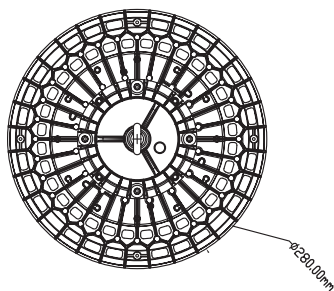

Warning/Attention:

1. The external flexible cable or cord of this luminaire can not be replaced, if the cord is damaged, the luminaire shall be destroyed. / Le câble ou le cordon flexible externe de ce luminaire ne peut pas être remplacé, si le cordon est endommagé, le luminaire doit être détruit. Surface.
2. Metal surface is hot surface, please don't touch it before the luminaire cools down adequately!
Metal est surface chaude, s'il vous plaît ne pas le toucher before le luminaire refroidit de manière adéquate!

Dimensions:

100W
150W

200W

240W