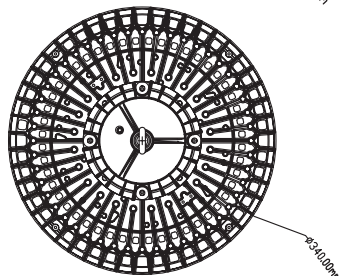

Warning/Attention:

1. The external flexible cable or cord of this luminaire can not be replaced, if the cord is damaged, the luminaire shall be destroyed. / Le câble ou le cordon flexible externe de ce luminaire ne peut pas être remplacé, si le cordon est endommagé, le luminaire doit être détruit. Surface.
2. Metal surface is hot surface, please don't touch it before the luminaire cools down adequately!
Metal est surface chaude, s'il vous plaît ne pas le toucher before le luminaire refroidit de manière adéquate!

Dimensions:

100W
150W

200W

240W