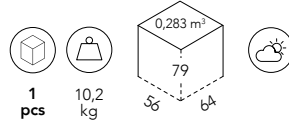

BREZZA

Design Alessandro Stabile

art. 2898

armchair / fauteuil / Sessel / sillón

Poltrona da esterno con cuscineria sfoderabile brevettata. La seduta è molto pratica: basta un gesto per sfoderare l'imbottitura e sostituire il rivestimento.

Outdoor armchair with patented removable cushion covers. The seat is incredibly practical: a simple gesture is all it takes to remove the upholstery and replace it.

Fauteuil d'extérieur avec système de coussins déhoussable breveté. L'assise est très pratique : un geste suffit pour retirer le rembourrage et le remplacer.

Sessel für den Außenbereich mit patentiertem abziehbaren Kissen. Der Sessel ist aus besonders zweckmäßig: Eine Geste genügt, um die Polsterung zu entfernen und zu auszutauschen.

Sillón de exterior con cojines desenfundables patentados. El asiento resulta muy práctico: basta un movimiento para retirar el tapizado y sustituirlo.

TELAIO

FRAME
CHÂSSIS
RAHMEN
MARCO

Struttura in acciaio tubolare verniciato a polvere poliestere.

Frame in polyester powder coated tubular steel.

Structure en acier tubulaire revêtu de peinture en poudre polyester.

Stahlrohr-Struktur Polyesterpulverbeschichtung.

Estructura en acero tubular pintado con polvo poliéster.