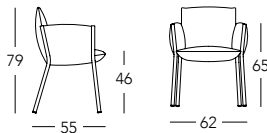

BREZZA

Design Alessandro Stabile

art. 2898

armchair / fauteuil / Sessel / sillón

Poltrona da esterno con cuscineria sfoderabile brevettata. La seduta è molto pratica: basta un gesto per sfoderare l'imbottitura e sostituire il rivestimento.

Outdoor armchair with patented removable cushion covers. The seat is incredibly practical: a simple gesture is all it takes to remove the upholstery and replace it.

Fauteuil d'extérieur avec système de coussins déhoussable breveté. L'assise est très pratique : un geste suffit pour retirer le rembourrage et le remplacer.

Sessel für den Außenbereich mit patentiertem abziehbaren Kissen. Der Sessel ist aus besonders zweckmäßig: Eine Geste genügt, um die Polsterung zu entfernen und zu auszutauschen.

Sillón de exterior con cojines desenfundables patentados. El asiento resulta muy práctico: basta un movimiento para retirar el tapizado y sustituirlo.

TELAIO

FRAME
CHÂSSIS
RAHMEN
MARCO

Struttura in acciaio tubolare verniciato a polvere poliestere.

Frame in polyester powder coated tubular steel.

Structure en acier tubulaire revêtu de peinture en poudre polyester.

Stahlrohr-Struktur Polyesterpulverbeschichtung.

Estructura en acero tubular pintado con polvo poliéster.