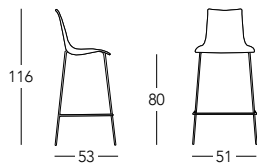

SGABELLO ZEBRA POP

Design Luisa Battaglia

art. 2555 h. 80

art. 2556 h. 65

barstool / tabouret

Scocca imbottita con anima in policarbonato. Per uso interno.

Upholstered main body with polycarbonate core. For indoor use.

Coque rembourrée avec âme en polycarbonate. Pour usage en intérieur.

TELAIO
FRAME
CHÂSSIS

Struttura a 4 gambe in acciaio tubolare $\varnothing$ 16 mm
4-leg frame in 16 mm diam tubular steel
Structure à 4 pieds en acier tubulaire $\varnothing$ mm 16

FINITURE
FINISHES
FINITIONS

TESSUTI
FABRICS
TISSUS

T M EP T4 TC

ART. 2555

Da assemblare
Disassembled
À assembler

ART. 2556

Da assemblare
Disassembled
À assembler