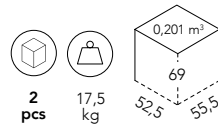

ART. 2556

Da assemblare
Disassembled
À assembler