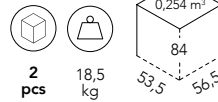

SGABELLO ZEBRA POP

Design Luisa Battaglia

art. 2555 h. 80

art. 2556 h. 65

barstool / tabouret

Scocca imbottita con anima in policarbonato. Per uso interno.

Upholstered main body with polycarbonate core. For indoor use.

Coque rembourrée avec âme en polycarbonate. Pour usage en intérieur.

TELAIO
FRAME
CHÂSSIS

Struttura a 4 gambe in acciaio tubolare $\varnothing$ 16 mm
4-leg frame in 16 mm diam tubular steel
Structure à 4 pieds en acier tubulaire $\varnothing$ mm 16

FINITURE
FINISHES
FINITIONS

TESSUTI
FABRICS
TISSUS

T M EP T4 TC

ART. 2555

Da assemblare
Disassembled
À assembler

ART. 2556

Da assemblare
Disassembled
À assembler