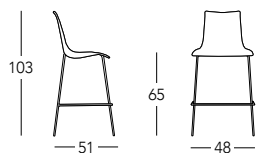

Da assemblare
Disassembled
À assembler