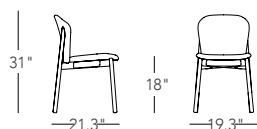

NATURAL FINN

Design Marcello Ziliani

art. 2891

chair / chaise

art. 2890

armchair / fauteuil

Seduta e schienale imbottiti con anima in multistrato curvato. Per uso interno.

*Seat and backrest: upholstered.
For indoor use.*

Assise et dossier rembourrés avec âme en multiplis courbé. Pour usage en intérieur.

TELAIO
FRAME
CHÂSSIS

Struttura a 4 gambe in legno
4-leg frame in wood
Structure à 4 pieds en bois

FINITURE
FINISHES
FINITIONS

TESSUTI
FABRICS
TISSUS

V5 V3 T TC

ART. 2891

ART. 2890

CERTIFICAZIONI
CERTIFICATIONS
CERTIFICATIONS

CATAS

Conforme / Compliant with / Conforme à
EN 1728 - EN 16139:2013