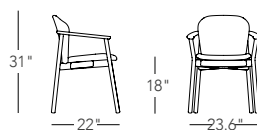

NATURAL FINN

Design Marcello Ziliani

art. 2891

chair / chaise

art. 2890

armchair / fauteuil

Seduta e schienale imbottiti con anima in multistrato curvato. Per uso interno.

*Seat and backrest: upholstered.
For indoor use.*

Assise et dossier rembourrés avec âme en multiplis courbé. Pour usage en intérieur.

TELAIO
FRAME
CHÂSSIS

Struttura a 4 gambe in legno
4-leg frame in wood
Structure à 4 pieds en bois

FINITURE
FINISHES
FINITIONS

TESSUTI
FABRICS
TISSUS

V5 V3 T TC

ART. 2891

ART. 2890

CERTIFICAZIONI
CERTIFICATIONS
CERTIFICATIONS

CATAS

Conforme / Compliant with / Conforme à
EN 1728 - EN 16139:2013