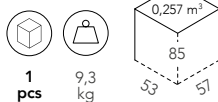

NATURAL FINN

Design Marcello Ziliani

art. 2891

chair / chaise

art. 2890

armchair / fauteuil

Seduta e schienale imbottiti con anima in multistrato curvato. Per uso interno.

*Seat and backrest: upholstered.
For indoor use.*

Assise et dossier rembourrés avec âme en multiplis courbé. Pour usage en intérieur.

TELAIO
FRAME
CHÂSSIS

Struttura a 4 gambe in legno
4-leg frame in wood
Structure à 4 pieds en bois

FINITURE
FINISHES
FINITIONS

TESSUTI
FABRICS
TISSUS

V5 V3 T TC

ART. 2891

ART. 2890

CERTIFICAZIONI
CERTIFICATIONS
CERTIFICATIONS

CATAS

Conforme / Compliant with / Conforme à
EN 1728 - EN 16139:2013