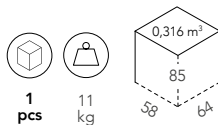

NATURAL FINN

Design Marcello Ziliani

art. 2891

chair / chaise

art. 2890

armchair / fauteuil

Seduta e schienale imbottiti con anima in multistrato curvato. Per uso interno.

*Seat and backrest: upholstered.
For indoor use.*

Assise et dossier rembourrés avec âme en multiplis courbé. Pour usage en intérieur.

TELAIO
FRAME
CHÂSSIS

Struttura a 4 gambe in legno
4-leg frame in wood
Structure à 4 pieds en bois

FINITURE
FINISHES
FINITIONS

TESSUTI
FABRICS
TISSUS

V5 V3 T TC

ART. 2891

ART. 2890

CERTIFICAZIONI
CERTIFICATIONS
CERTIFICATIONS

CATAS

Conforme / Compliant with / Conforme à
EN 1728 - EN 16139:2013