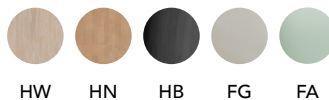

TESSUTI
FABRICS
TISSUS

V5 V3 T TC