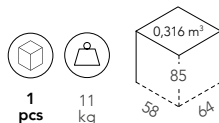

NATURAL FINN

Design Marcello Ziliani

art. 2891

chair / chaise

art. 2890

armchair / fauteuil

Seduta e schienale imbottiti con anima in multistrato curvato. Per uso interno.

*Seat and backrest: upholstered.
For indoor use.*

Assise et dossier rembourrés avec âme en multiplis courbé. Pour usage en intérieur.

TELAIO
FRAME
CHÂSSIS

Struttura a 4 gambe in legno
4-leg frame in wood
Structure à 4 pieds en bois

FINITURE
FINISHES
FINITIONS

TESSUTI
FABRICS
TISSUS

V5 V3 T TC

ART. 2891

ART. 2890

CERTIFICAZIONI
CERTIFICATIONS
CERTIFICATIONS

CATAS

Conforme / Compliant with / Conforme à
EN 1728 – EN 16139:2013