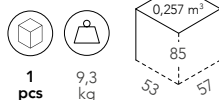

NATURAL FINN

Design Marcello Ziliani

art. 2891

chair / chaise

art. 2890

armchair / fauteuil

Seduta e schienale imbottiti con anima in multistrato curvato. Per uso interno.

*Seat and backrest: upholstered.
For indoor use.*

Assise et dossier rembourrés avec âme en multiplis courbé. Pour usage en intérieur.

TELAIO
FRAME
CHÂSSIS

Struttura a 4 gambe in legno
4-leg frame in wood
Structure à 4 pieds en bois

FINITURE
FINISHES
FINITIONS

TESSUTI
FABRICS
TISSUS

V5 V3 T TC

ART. 2891

ART. 2890

CERTIFICAZIONI
CERTIFICATIONS
CERTIFICATIONS

CATAS

Conforme / Compliant with / Conforme à
EN 1728 – EN 16139:2013