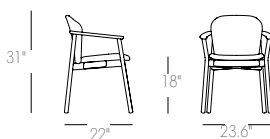

NATURAL FINN

Design Marcello Ziliani

art. 2891

chair / chaise

art. 2890

armchair / fauteuil

Seduta e schienale imbottiti con anima in multistrato curvato. Per uso interno.

*Seat and backrest: upholstered.
For indoor use.*

Assise et dossier rembourrés avec âme en multiplis courbé. Pour usage en intérieur.

TELAIO
FRAME
CHÂSSIS

Struttura a 4 gambe in legno
4-leg frame in wood
Structure à 4 pieds en bois

FINITURE
FINISHES
FINITIONS

TESSUTI
FABRICS
TISSUS

V5 V3 T TC

ART. 2891

ART. 2890

CERTIFICAZIONI
CERTIFICATIONS
CERTIFICATIONS

CATAS

Conforme / Compliant with / Conforme à
EN 1728 – EN 16139:2013