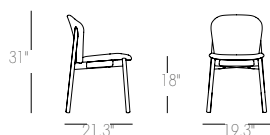

NATURAL FINN

Design Marcello Ziliani

art. 2891

chair / chaise

art. 2890

armchair / fauteuil

Seduta e schienale imbottiti con anima in multistrato curvato. Per uso interno.

*Seat and backrest: upholstered.
For indoor use.*

Assise et dossier rembourrés avec âme en multiplis courbé. Pour usage en intérieur.

TELAIO
FRAME
CHÂSSIS

Struttura a 4 gambe in legno
4-leg frame in wood
Structure à 4 pieds en bois

FINITURE
FINISHES
FINITIONS

TESSUTI
FABRICS
TISSUS

V5 V3 T TC

ART. 2891

ART. 2890

CERTIFICAZIONI
CERTIFICATIONS
CERTIFICATIONS

CATAS

Conforme / Compliant with / Conforme à
EN 1728 – EN 16139:2013