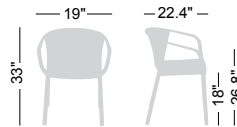

stackable / impilabile (8pcs)
A assembled / assemblato

0,47 m³ - 18 kg.
75x66x95cm
4 pcs [carton]

Frame Finishing & Codes / Finiture Telai e Codici

cod. 215. __/A