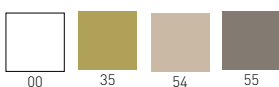

Gianet Lounge

Available colors / Colori disponibili

GIANET LOUNGE

Stackable lounge armchair in technopolymer.

Poltrona lounge impilabile in tecnopolimero.

CATAS
TESTATO - TESTED

stackable / impilabile (4pcs)
A assembled / assemblato