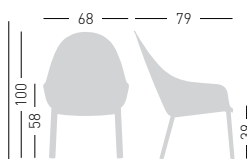

Gianet Lounge

Available colors / Colori disponibili

GIANET LOUNGE

Stackable lounge armchair in technopolymer.

Poltrona lounge impilabile in tecnopolimero.

CATAS
TESTATO - TESTED

stackable / impilabile (4pcs)
A assembled / assemblato

0,72 m³ - 25,8 kg.
80x120x75cm,
4 pcs [carton]

Frame Finishing & Codes / Finiture Telai e Codici

cod. 216. __/A

GIANET LOUNGE FAT SEAT & BACK CUSHION / CUSCINO SEDILE SCHIENALE

Seat-back removable cushion for Gianet Lounge, suitable for outdoor purpose; wash up to 30°.

Cuscino removibile sedile-schienale per Gianet Lounge, adatto ad uso per esterni; lavabile a 30°.

1,1 Kg.
Inside chairs boxes
Inseriti nella
scatola delle sedie

Frame Finishing & Codes / Finiture Telai e Codici