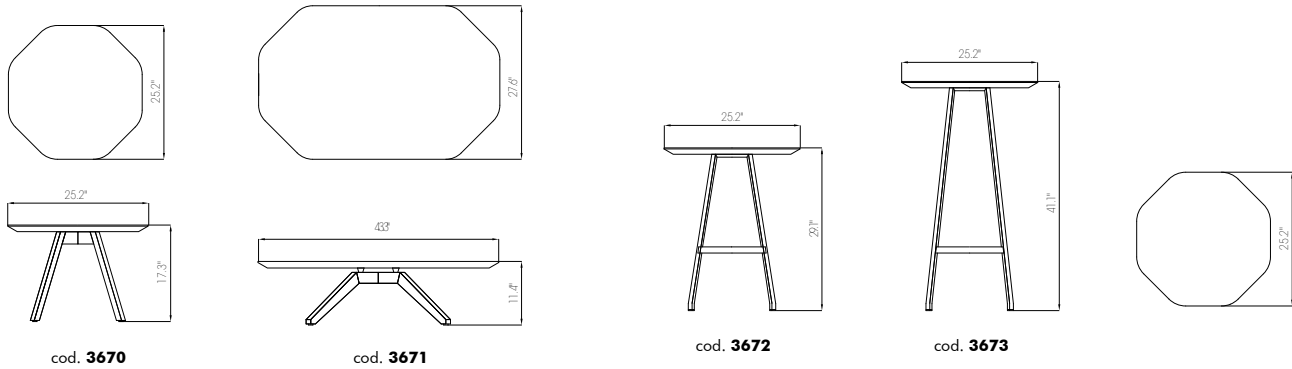

X Table

design **Mario Mazzer**

VERSIONI E MATERIALI

Tavoli con piano ottagonale, in due diverse altezze e dimensioni, 4 gambe. Struttura in frassino o acciaio con tubo rettangolare verniciato, piano in MDF laccato o impiallacciato frassino.

VERSIONS AND MATERIALS

Low tables with octagonal surface in two different heights and dimensions. 4 legs. Ash wood frame or painted steel (rectangular tube), top in lacquered MDF or ash veneer.

VERSIONS ET MATÉRIAUX

Tables avec plateau octogonale, en deux hauteurs et tailles différentes, 4 pieds. Frame en bois de frêne ou acier avec tube rectangulaire verni, plateau en MDF laqué ou plaqués frêne.