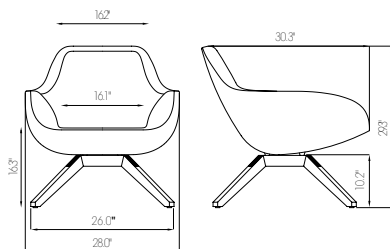

COMPLÉMENTS

X Pouf, X Table, X Big Foot.

VERSIONS ET MATÉRIAUX

Fauteuil rembourré avec mousse, frame 4 pieds en bois de frêne teinté, acier verni (fixe ou pivotante), 4 rayons en aluminium (seulement pivotante). Peaux vintage et revêtements selon nuancier.

COMPLÉMENTS

XPouf, X Table, X Big Foot.

cod. **2050**cod. **2051 - 2052**cod. **2053**

	ARTICOLO article	DESCRIZIONE description			M ³	N.	TOT. KG BOX
	2050	POLTRONA BASE IN FRASSINO IMBOTTITA lounge armchair in ash wood upholstered <i>fauteuil en bois de frêne rembourré</i>	•	90x76x46 cm	0,31	1	16,5
	2051	POLTRONA BASE IN ACCIAIO FISSA IMBOTTITA steel lounge armchair fixed upholstered <i>fauteuil en acier fixe rembourré</i>	•	90x76x46 cm	0,31	1	16
	2052	POLTRONA BASE IN ACCIAIO GIREVOLE IMBOTTITA steel lounge armchair swivel upholstered <i>fauteuil en acier pivotant rembourré</i>	•	90x76x46 cm	0,31	1	18
	2053	POLTRONA BASE 4 RAZZE GIREVOLE IMBOTTITA 4 spokes swivel lounge armchair upholstered <i>fauteuil piètement 4 rayons pivotant rembourré</i>	•	90x76x46 cm	0,31	1	16