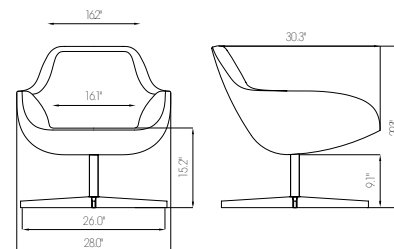

COMPLÉMENTS

XPouf, X Table, X Big Foot.

cod. **2050**cod. **2051 - 2052**cod. **2053**

	ARTICOLO article	DESCRIZIONE description			M ³	N.	TOT. KG BOX
	2050	POLTRONA BASE IN FRASSINO IMBOTTITA lounge armchair in ash wood upholstered <i>fauteuil en bois de frêne rembourré</i>	•	90x76x46 cm	0,31	1	16,5
	2051	POLTRONA BASE IN ACCIAIO FISSA IMBOTTITA steel lounge armchair fixed upholstered <i>fauteuil en acier fixe rembourré</i>	•	90x76x46 cm	0,31	1	16
	2052	POLTRONA BASE IN ACCIAIO GIREVOLE IMBOTTITA steel lounge armchair swivel upholstered <i>fauteuil en acier pivotant rembourré</i>	•	90x76x46 cm	0,31	1	18
	2053	POLTRONA BASE 4 RAZZE GIREVOLE IMBOTTITA 4 spokes swivel lounge armchair upholstered <i>fauteuil piètement 4 rayons pivotant rembourré</i>	•	90x76x46 cm	0,31	1	16