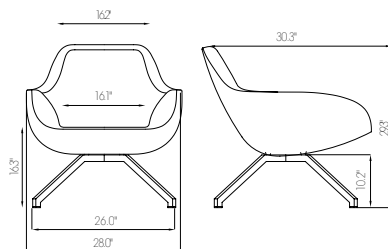

COMPLÉMENTS

XPouf, X Table, X Big Foot.

cod. **2050**cod. **2051 - 2052**cod. **2053**

	ARTICOLO article	DESCRIZIONE description			M ³	N.	TOT. KG BOX
	2050	POLTRONA BASE IN FRASSINO IMBOTTITA lounge armchair in ash wood upholstered <i>fauteuil en bois de frêne rembourré</i>	•	90x76x46 cm	0,31	1	16,5
	2051	POLTRONA BASE IN ACCIAIO FISSA IMBOTTITA steel lounge armchair fixed upholstered <i>fauteuil en acier fixe rembourré</i>	•	90x76x46 cm	0,31	1	16
	2052	POLTRONA BASE IN ACCIAIO GIREVOLE IMBOTTITA steel lounge armchair swivel upholstered <i>fauteuil en acier pivotant rembourré</i>	•	90x76x46 cm	0,31	1	18
	2053	POLTRONA BASE 4 RAZZE GIREVOLE IMBOTTITA 4 spokes swivel lounge armchair upholstered <i>fauteuil piètement 4 rayons pivotant rembourré</i>	•	90x76x46 cm	0,31	1	16