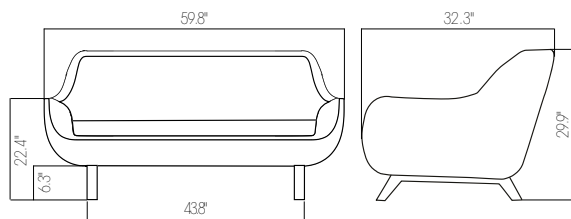

cod. **7012P**

cod. **7013P**

	ARTICOLO article article	DESCRIZIONE description description			M ³	N.	TOT. KG BOX
	7012P	DIVANO A 2 POSTI CON BASE IN FRASSINO TINTO sofa 2 seats with ash wood stained frame <i>sofà 2 places avec base en bois de frêne</i>	•	165x95xh80 cm	1,24	1	48
	7013P	DIVANO A 3 POSTI CON BASE IN FRASSINO TINTO sofa 3 seats with ash wood stained frame <i>sofà 3 places avec base en bois de frêne</i>	•	200x95xh80 cm	1,52	1	88