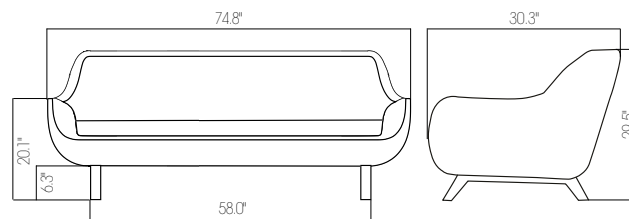

cod. **7012P**

cod. **7013P**

	ARTICOLO article article	DESCRIZIONE description description			M ³	N.	TOT. KG BOX
	7012P	DIVANO A 2 POSTI CON BASE IN FRASSINO TINTO sofa 2 seats with ash wood stained frame <i>sofà 2 places avec base en bois de frêne</i>	•	165x95xh80 cm	1,24	1	48
	7013P	DIVANO A 3 POSTI CON BASE IN FRASSINO TINTO sofa 3 seats with ash wood stained frame <i>sofà 3 places avec base en bois de frêne</i>	•	200x95xh80 cm	1,52	1	88