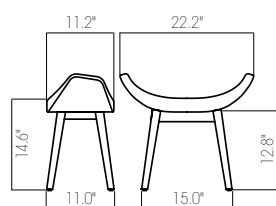

VERSIONS ET MATÉRIAUX

Repose-pied ou agréable pouf rembourré avec frame en frêne lacqué.

cod. 7020

ARTICOLO	DESCRIZIONE article description article description		M ³	N.	TOT. KG BOX
	7020 POGGIAPIEDI CON BASE IN FRASSINO footrest with stained ash wood frame <i>repose-pieds avec base en bois de frêne</i>	51x58x45 cm	0,14	1	6