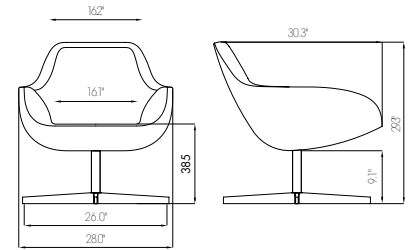

COMPLÉMENTS

XPouf, X Table, X Big Foot.

cod. **2050**cod. **2051 - 2052**cod. **2053**

	ARTICOLO article	DESCRIZIONE description			M ³	N.	TOT. KG BOX
	2050	POLTRONA BASE IN FRASSINO IMBOTTITA lounge armchair in ash wood upholstered <i>fauteuil en bois de frêne rembourré</i>	•	90x76x46 cm	0,31	1	16,5
	2051	POLTRONA BASE IN ACCIAIO FISSA IMBOTTITA steel lounge armchair fixed upholstered <i>fauteuil en acier fixe rembourré</i>	•	90x76x46 cm	0,31	1	16
	2052	POLTRONA BASE IN ACCIAIO GIREVOLE IMBOTTITA steel lounge armchair swivel upholstered <i>fauteuil en acier pivotant rembourré</i>	•	90x76x46 cm	0,31	1	18
	2053	POLTRONA BASE 4 RAZZE GIREVOLE IMBOTTITA 4 spokes swivel lounge armchair upholstered <i>fauteuil piètement 4 rayons pivotant rembourré</i>	•	90x76x46 cm	0,31	1	16