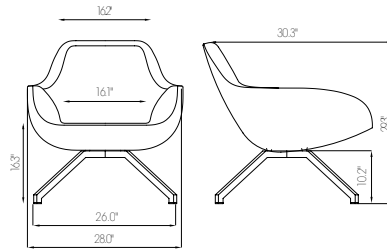

X Big

design **Mario Mazzer**

OMOLOGAZIONE CL11M

CATAS®

Rapporto di prova n° 175689-174708-175409-172816 ANSI-BIFMA X5.1-2011/18

VERSIONI E MATERIALI

Poltrona in schiumato imbottita struttura 4 gambe in frassino tinto, acciaio verniciato (fissa o girevole), 4 razze alluminio (solo girevole). Pelle vintage e rivestimenti da campionario.

COMPLÉMENTS

X Pouf, X Table, X Big Foot.

VERSIONS ET MATÉRIAUX

Fauteuil rembourré avec mousse, frame 4 pieds en bois de frêne teinté, acier verni (fixe ou pivotante), 4 rayons en aluminium (seulement pivotante). Peaux vintage et revêtements selon nuancier.

COMPLÉMENTS

XPouf, X Table, X Big Foot.

cod. **2050**cod. **2051 - 2052**cod. **2053**

	ARTICOLO article	DESCRIZIONE description			M ³	N.	TOT. KG BOX
	2050	POLTRONA BASE IN FRASSINO IMBOTTITA lounge armchair in ash wood upholstered <i>fauteuil en bois de frêne rembourré</i>	•	90x76x46 cm	0,31	1	16,5
	2051	POLTRONA BASE IN ACCIAIO FISSA IMBOTTITA steel lounge armchair fixed upholstered <i>fauteuil en acier fixe rembourré</i>	•	90x76x46 cm	0,31	1	16
	2052	POLTRONA BASE IN ACCIAIO GIREVOLE IMBOTTITA steel lounge armchair swivel upholstered <i>fauteuil en acier pivotant rembourré</i>	•	90x76x46 cm	0,31	1	18
	2053	POLTRONA BASE 4 RAZZE GIREVOLE IMBOTTITA 4 spokes swivel lounge armchair upholstered <i>fauteuil piètement 4 rayons pivotant rembourré</i>	•	90x76x46 cm	0,31	1	16