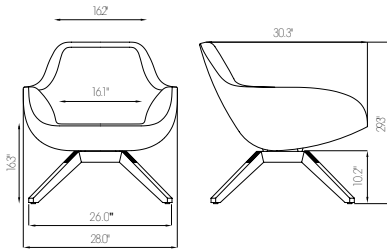

X Big

design **Mario Mazzer**

OMOLOGAZIONE CL11M

CATAS®

Rapporto di prova n° 175689-174708-175409-172816 ANSI-BIFMA X5.1-2011/18

VERSIONI E MATERIALI

Poltrona in schiumato imbottita struttura 4 gambe in frassino tinto, acciaio verniciato (fissa o girevole), 4 razze alluminio (solo girevole). Pelle vintage e rivestimenti da campionario.

COMPLÉMENTS

X Pouf, X Table, X Big Foot.

VERSIONS ET MATÉRIAUX

Fauteuil rembourré avec mousse, frame 4 pieds en bois de frêne teinté, acier verni (fixe ou pivotante), 4 rayons en aluminium (seulement pivotante). Peaux vintage et revêtements selon nuancier.

COMPLÉMENTS

XPouf, X Table, X Big Foot.

cod. **2050**cod. **2051 - 2052**cod. **2053**

	ARTICOLO article	DESCRIZIONE description			M ³	N.	TOT. KG BOX
	2050	POLTRONA BASE IN FRASSINO IMBOTTITA lounge armchair in ash wood upholstered <i>fauteuil en bois de frêne rembourré</i>	•	90x76x46 cm	0,31	1	16,5
	2051	POLTRONA BASE IN ACCIAIO FISSA IMBOTTITA steel lounge armchair fixed upholstered <i>fauteuil en acier fixe rembourré</i>	•	90x76x46 cm	0,31	1	16
	2052	POLTRONA BASE IN ACCIAIO GIREVOLE IMBOTTITA steel lounge armchair swivel upholstered <i>fauteuil en acier pivotant rembourré</i>	•	90x76x46 cm	0,31	1	18
	2053	POLTRONA BASE 4 RAZZE GIREVOLE IMBOTTITA 4 spokes swivel lounge armchair upholstered <i>fauteuil piètement 4 rayons pivotant rembourré</i>	•	90x76x46 cm	0,31	1	16