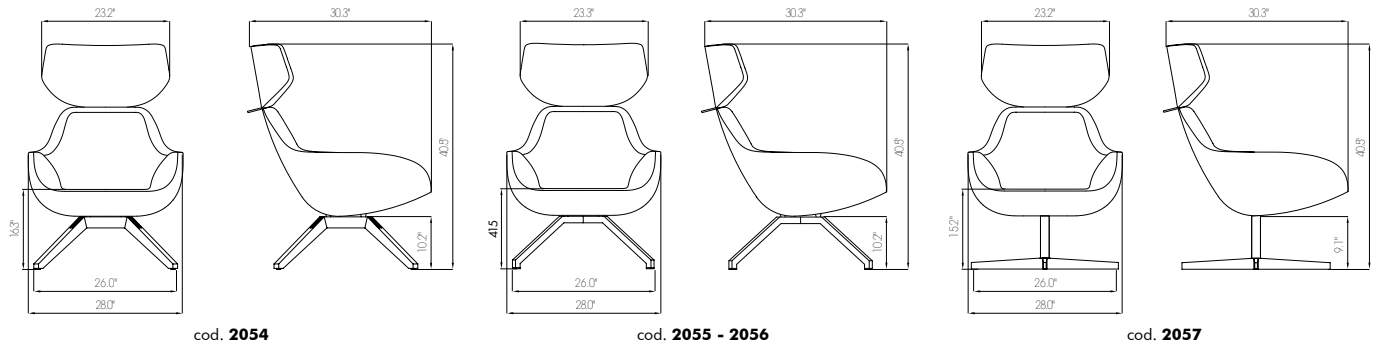

X 2Big

design **Mario Mazzer**

OMOLOGAZIONE CL11M

CATAS®

Rapporto di prova n° 175689-174708-175409-172816 ANSI-BIFMA X5.1-2011/18

VERSIONI E MATERIALI

Poltrona in schiumato imbottita con poggiatesta, 4 gambe in frassino tinto, acciaio verniciato (fissa o girevole), 4 razze alluminio (solo girevole). Pelle vintage e rivestimenti da campionario.

Completa di maniglia in cuoio per facilitare lo spostamento

COMPLEMENTI

X Pouf, X Table, X Big Foot.

VERSIONS AND MATERIALS

Fully in foam upholstered armchair with headrest, 4 legs in stained ash wood, painted steel (fixed or swivel version). four star base aluminum (swivel version). Vintage leather and materials from sample book.

Complete with leather handle for easy moving.

COMPLÈMENTS

X Pouf, X Table, X Big Foot.

VERSIONS ET MATÉRIAUX

Fauteuil rembourrée avec mousse avec appui-tête, 4 pieds en bois de frêne teinté, acier verni (fixe ou pivotante), 4 rayons en aluminium (seulement pivotante). Cuir vintage et revêtements selon nuancier.

Avec poignée en cuir pour faciliter le déplacement.

COMPLÈMENTS

X Pouf, X Table, X Big Foot.

	ARTICOLO article article	DESCRIZIONE description description			M³	N.	TOT. KG BOX
	2054	POLTRONA CON POGGIATESTA BASE IN FRASSINO IMBOTTITA lounge armchair in ash wood upholstered with armrest <i>fauteuil avec appui-tête en bois de frêne Rembourré</i>	•	90x76x46 cm	0,31	1	19
	2055	POLTRONA CON POGGIATESTA BASE IN ACCIAIO FISSA IMBOTTITA steel lounge armchair fixed upholstered with armrest <i>fauteuil avec appui-tête en acier fixe Rembourré</i>	•	90x76x46 cm	0,31	1	18
	2056	POLTRONA CON POGGIATESTA BASE IN ACCIAIO GIREVOLE IMBOTTITA steel lounge armchair swivel upholstered with armrest <i>fauteuil avec appui-tête en acier pivotant Rembourré</i>	•	90x76x46 cm	0,31	1	20
	2057	POLTRONA CON POGGIATESTA BASE 4 RAZZE GIREVOLE IMBOTTITA 4 spokes swivel lounge armchair upholstered with armrest <i>fauteuil avec appui-tête piètement 4 rayons pivotant rembourré</i>	•	90x76x46 cm	0,31	1	20

MAGGIORAZIONI surcharge / majoration

STRUTTURA FRAME STRUCTURE

METALLI metals / métaux	ALLUMINIO aluminium / aluminium	LEGNO wood / bois
VB VT VS ■ Pg XVII	AU09 ■ Pg XVII *solo per 2057 only for 2057 pour 2057	LE11 LE12 LE17 ■ Pg XVIII

RIVESTIMENTI CONSIGLIATI RECOMMENDED MATERIALS REVÊTEMENTS RECOMMANDÉS

A	SPALMATO TOUCH
B	VELLUTO LUNA EVOLUTION G128 CAPRI EVOLUTION G163
C	MAPLE REMIX (LANA) HERO
D	VELLUTO DI LINO MELANGE NAP OMBRA
PE	PELLE
S	LUCHINO

PIEDINO CON FELTRO (KIT per cod. 2054)
Feet with felt (Kit per cod. 2054)
Pieds avec feutre (Kit per cod. 2054)

VERSIONE IGNIFUGA BS5852 CRIB5
surcharge for fire resistant BS5852 CRIB5 conform
majoration pour version ignifuge BS5852 CRIB5