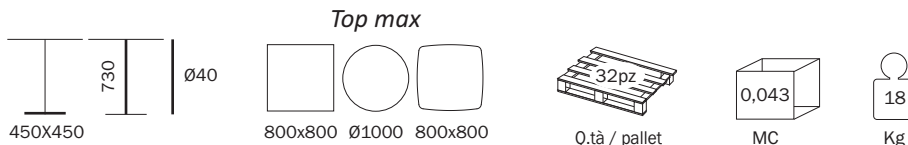

STYLUS 5400_VER

design Pedrali R&D

<p>MATERIALI Materials / Materialien / Matériaux / Materiales</p>	<p>BASE / BASE / BODENPLATTE / BASE / BASE 450x450 mm, ghisa, sabbiata, verniciata con polvere epossipoliestere / 450x450 mm, Cast iron, sandblasted, epoxy-polyester powder coating / 450x450 mm, Gusseisen, Sandgestrahlt, epoxy-polyester pulverbeschichtet / 450x450 mm, Fonte, sablée, vernissage à poudre époxy-polyestère / 450x450 mm, Hierro fundido, arenada, pintada epoxidica</p> <p>COLONNA / COLUMN / SÄULE / COLONNE / COLUMNNA Tubo Ø40 mm, acciaio, verniciato con polvere epossipoliestere / Tube Ø40 mm, steel, epoxy-polyester powder coating / Rohr Ø40 mm, Stahl, epoxy-polyester pulverbeschichtet / Tube Ø40 mm, acier, vernissage à poudre epoxy-polyestère / Tubo Ø40 mm, acero, pintado epoxidico</p>
<p>CROCIERA Cross / Kreuz / Croix / Cruceta</p>	<p>Mod. 5400.3 270x270 mm, ghisa, sabbiata, verniciata con polvere epossipoliestere / 270x270 mm, Cast iron, sandblasted, epoxy-polyester powder coating / 270x270 mm, Gusseisen, Sandgestrahlt, epoxy-polyester pulverbeschichtet / 270x270 mm, Fonte, sablée, vernissage à poudre époxy-polyestère / 270x270 mm, Hierro fundido, arenada, pintada epoxidica</p>
<p>PIEDINI Feet / Gleiter / Patins / Tacos</p>	<p>Art. 1006 Regolabili, 4 x Ø30 mm, base in PE, gambo zincato / Adjustable, 4x Ø30 mm, Polyethylene base, zinc-plated shaft / Verstellgleiter, 4x Ø30 mm, Platte aus Polyäthilen, verzinkte Gleiter / Réglables, 4x Ø30 mm, base en polyéthilène, Tige zingué / Tacos regulables, 4x Ø30 mm, tacos en polietileno, perno galvanizado</p>
<p>UTILIZZO Use / Verwendung / Usage / Uso</p>	<p>Contract, indoor</p>
<p>NORMATIVE e CERTIFICAZIONI Regulations and certificates / Bestimmungen und Zertifikate / Normatives et certifications / Normativas y certificados</p>	<p>Conforme alla norma: stabilità EN 1730:2012, par. 7.2 – 3° livello EN 15372:2008 Conforming to: stability EN 1730:2012, par. 7.2 - level 3° EN 15372:2008</p>
<p>ACCESSORI Accessories / Zubehörteile / Accessoires / Accesorios</p>	<p>cod. KIT/FELTRO.RETT.4 Kit n° 4 feltrini adesivi per basi quadrate-rettangolari / kit n°4 adhesive felts for square-rectangular bases / Kit n° 4 Filzgleiter für rechteckigen-quadratischen sockel / Kit n° 4 feutres adhesifs pour bases carrees-rectangulaires / Kit n° 4 topos de fieltro para bases cuadradas-rectangulares</p>