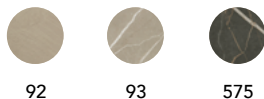

**OVALE**      OVAL  
OVALE

piano acciaio	piano hpl	piano sughero
steel table top	hpl table top	cork table top
plateau en acier	plateau en hpl	plateau en liège

**1 pcs**

8,0 kg

7,3 kg

6,4 kg

0,126 m<sup>3</sup>

---

**FINITURE STRUTTURA**  
*FRAME FINISHING*  
*FINITIONS STRUCTURE*

**FINITURE PIANO ACCIAIO**  
*STEEL TOP FINISHING*  
*FINITIONS PLATEAU EN ACIER*

**FINITURE PIANO HPL**  
*HPL TOP FINISHING*  
*FINITIONS PLATEAU EN HPL*